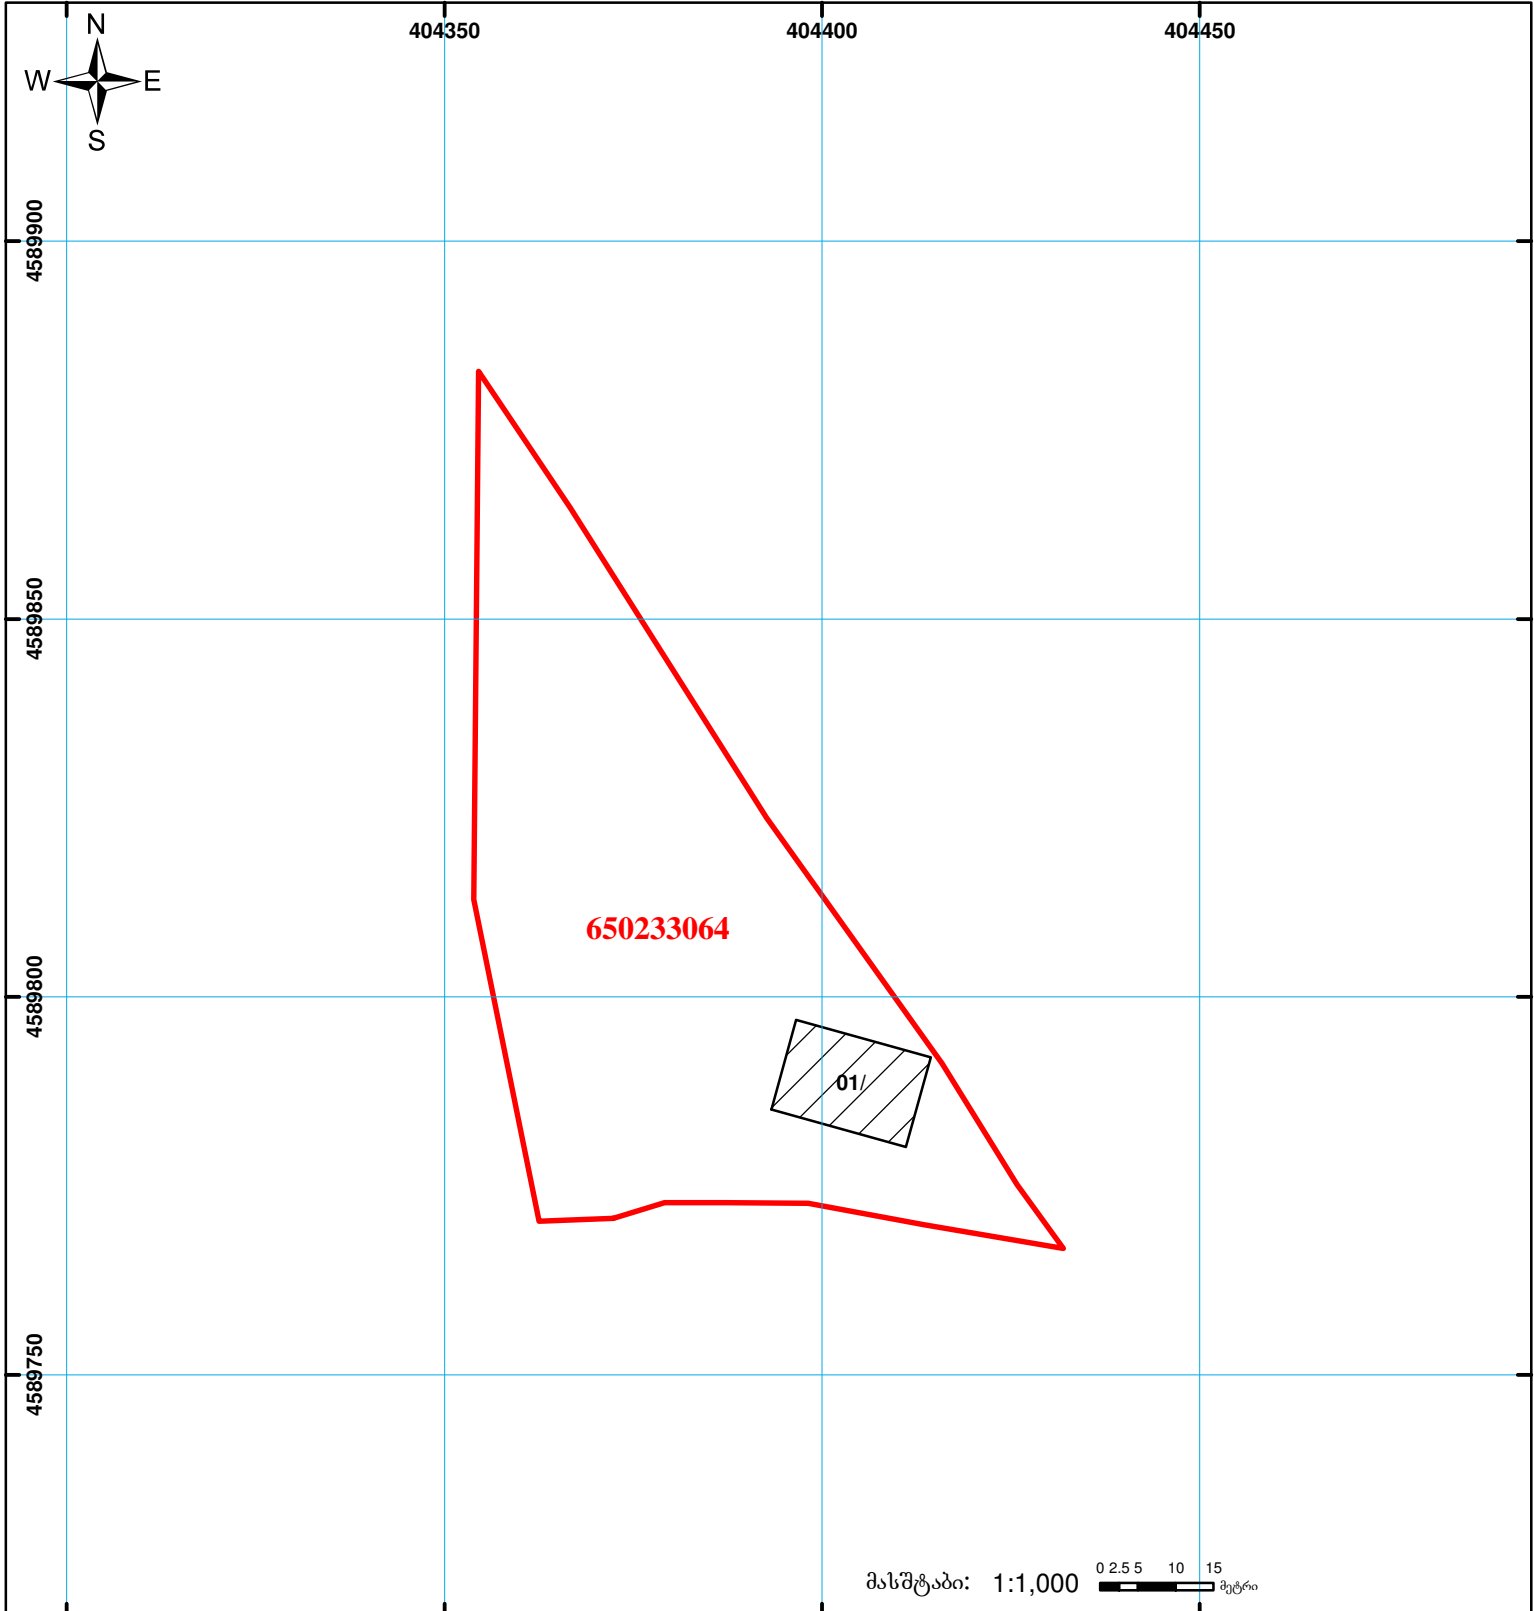

საქართველოს იუსტიციის სამინისტრო
საჯარო რეესტრის ეროვნული სააგენტო
საკადასტრო გეგმა

მიწის ნაკვეთის საკადასტრო კოდი: 65 02 33 064
 განცხადების რეგისტრაციის ნომერი: 882012027561
 მიწის ნაკვეთის ფართობი: 4000 კვ.მ.
 დანიშნულება: სასოფლო-სამეურნეო
 კატეგორია:
 მომზადების თარიღი: 08.02.12

	შენიშნული ნაკვეთი, პირობითი ნომერი/სართულიანობა		ვალდებულება		საზობრივი ნაკვეთი
	მიწის ნაკვეთის საკადასტრო საზღვარი		მშენებარე ნაკვეთი		

0.00
00'0
UTM (საერთაშორისო) სისტემის კოორდ.