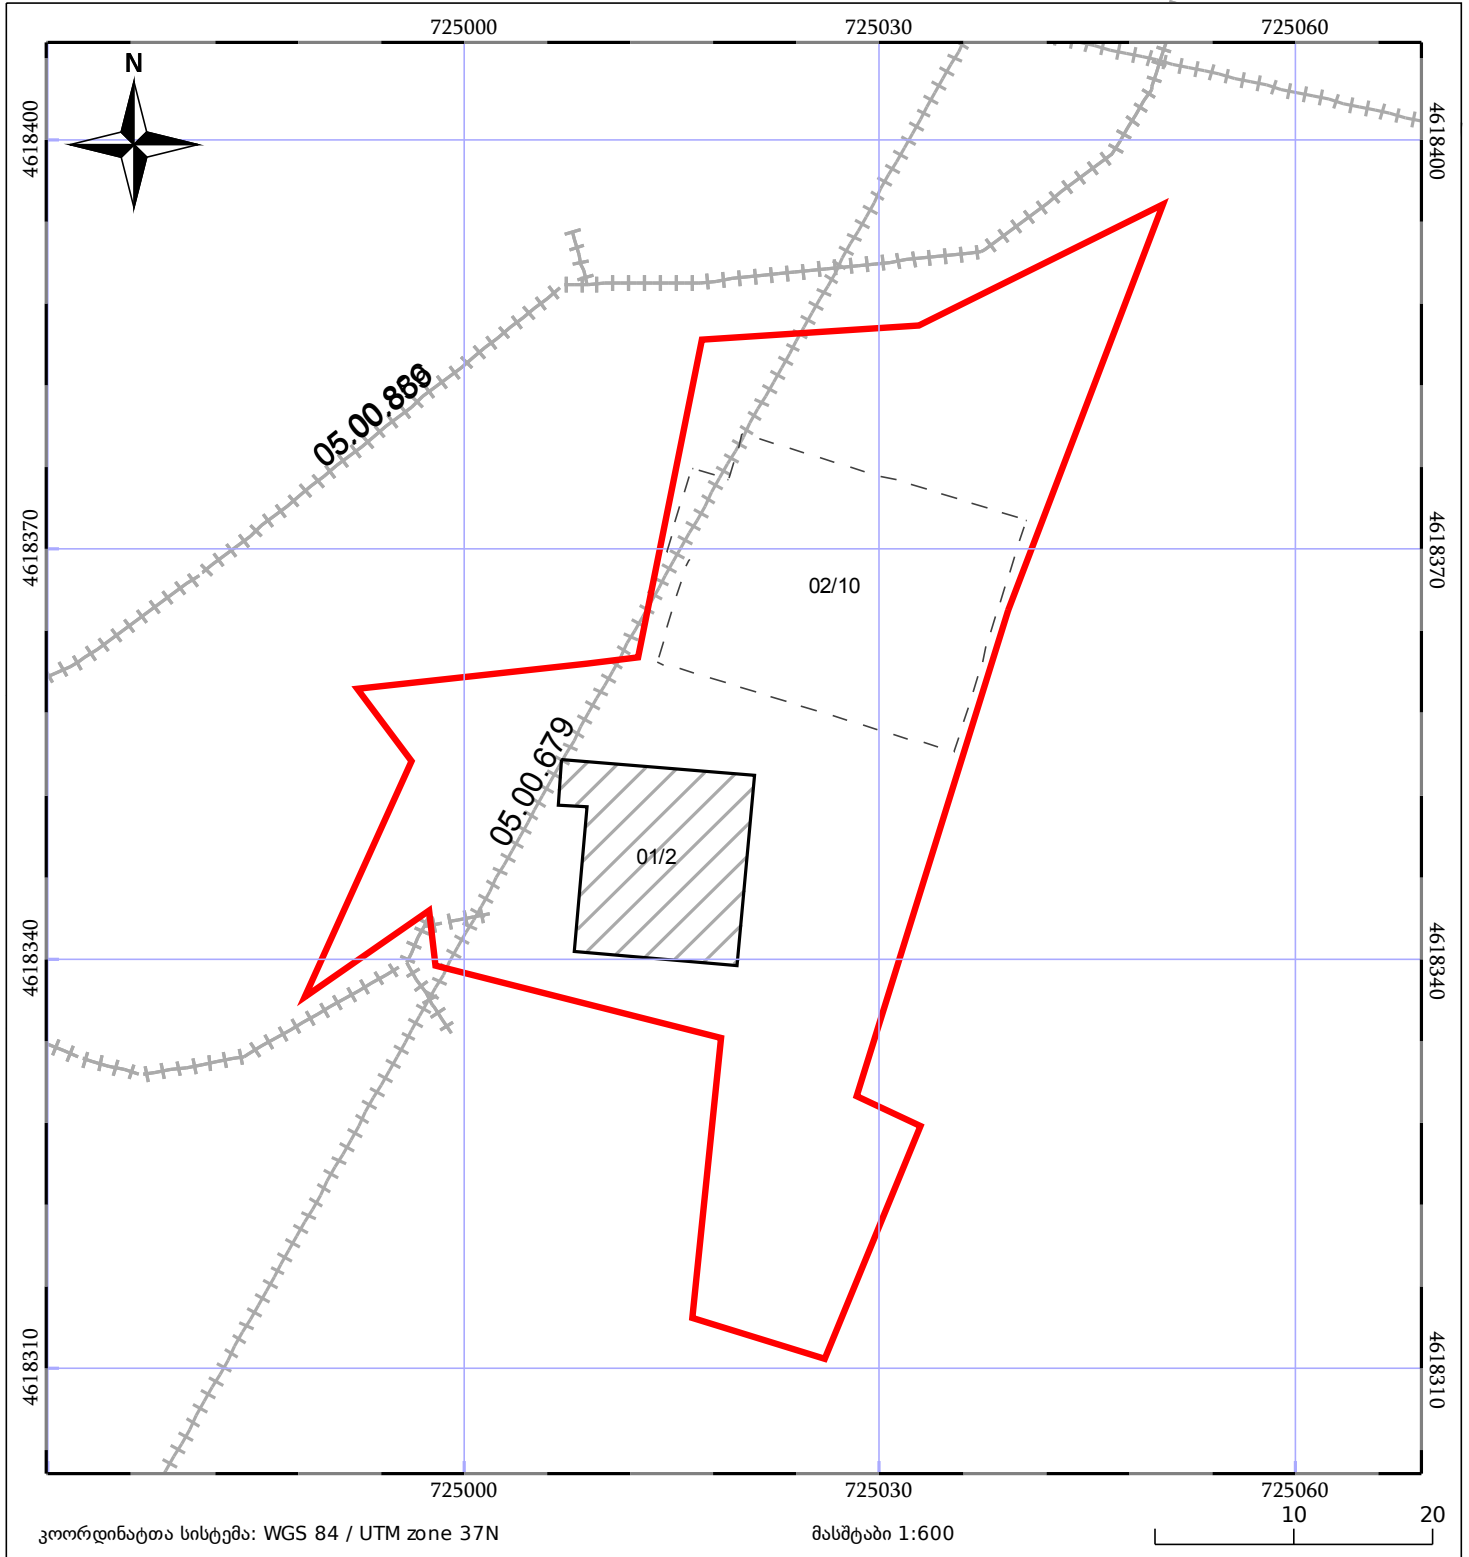

# საკადასტრო გეგმა

საჯარო რეესტრის ეროვნული  
სააგენტო

საკადასტრო კოდი: **05.34.23.292**

ნაკვეთის დანიშნულება:

არასასოფლო სამეურნეო

განცხადების ნომერი: **882020190357**

ფართობი:

2018 კვ.მ (WGS 84 / UTM zone 38N)

2017 კვ.მ (WGS 84 / UTM zone 37N)

მომზადების თარიღი: **08/07/2020**

05/25 მშენებარე ნაგებობა	05/25 მენობა/ნაგებობა	ტყის ფონდი
ნაკვეთის საკადასტრო საზღვარი	საზოგადოებრივი ნაგებობა	ვალდებულება