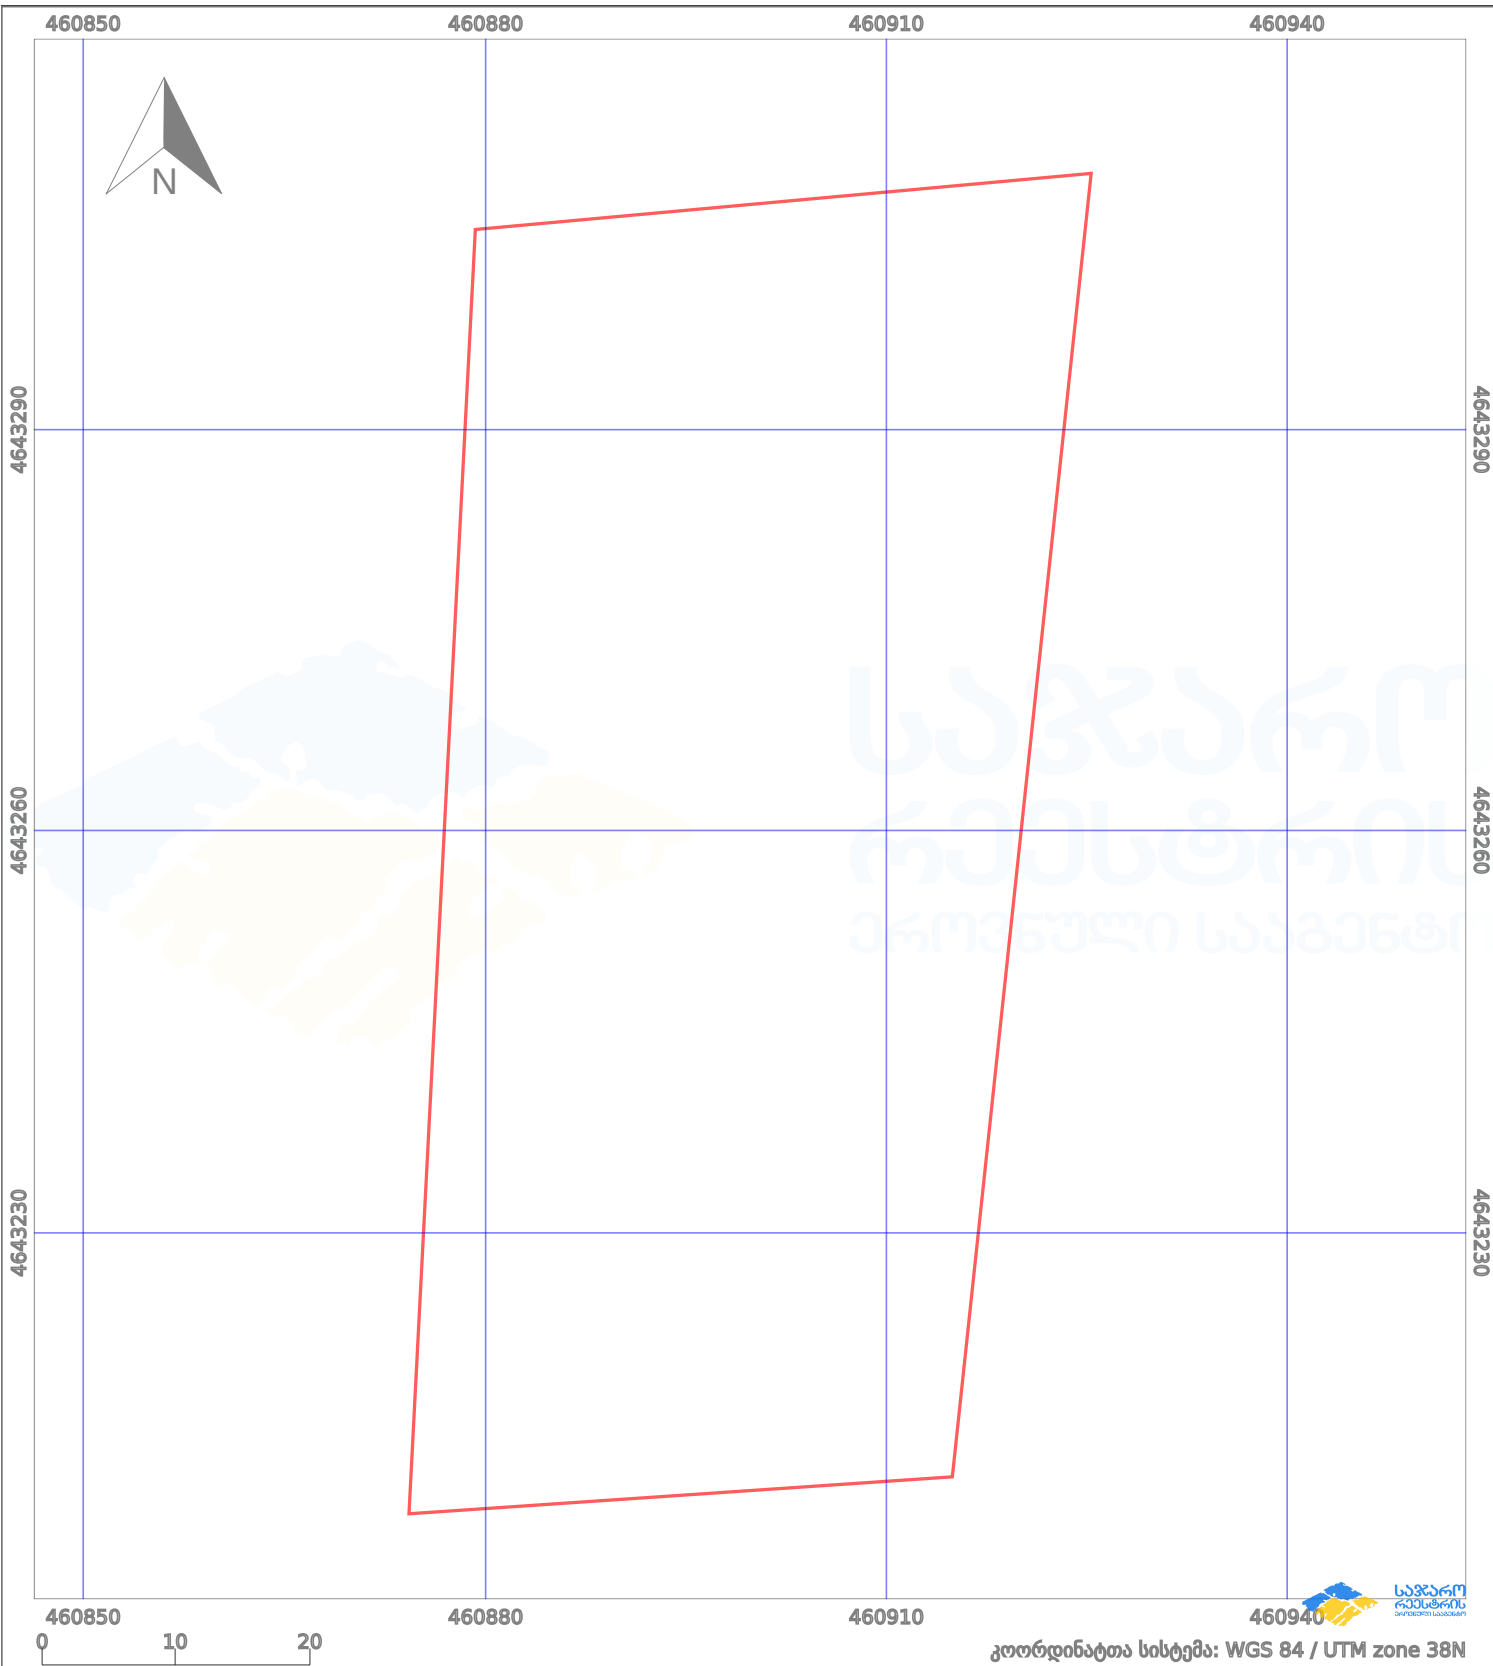

საკადასტრო გეგმა

საქართველოს ეროვნული სააგენტო

საკადასტრო კოდი:

67.06.34.473

ნაკვეთის დანიშნულება:

სასოფლო-სამეურნეო(საკარმიდამო)

განცხადების ნომერი:

882023237895

ფართობი:

4160 კვ.მ (WGS 84 / UTM zone 38N)

მომზადების თარიღი:

27/04/2023

პირობითი აღნიშვნები:

- | | | | | | | | |
|--|--------------------|--|--------------------|--|--------------------|--|----------------|
| | ნაკვეთის საზღვარი | | მშენებარე ნაგებობა | | აშენებული ნაგებობა | | ქარსაფარი ზოლი |
| | საზომრივი ნაგებობა | | ტყის ფონდი | | ვალდებულება | | |