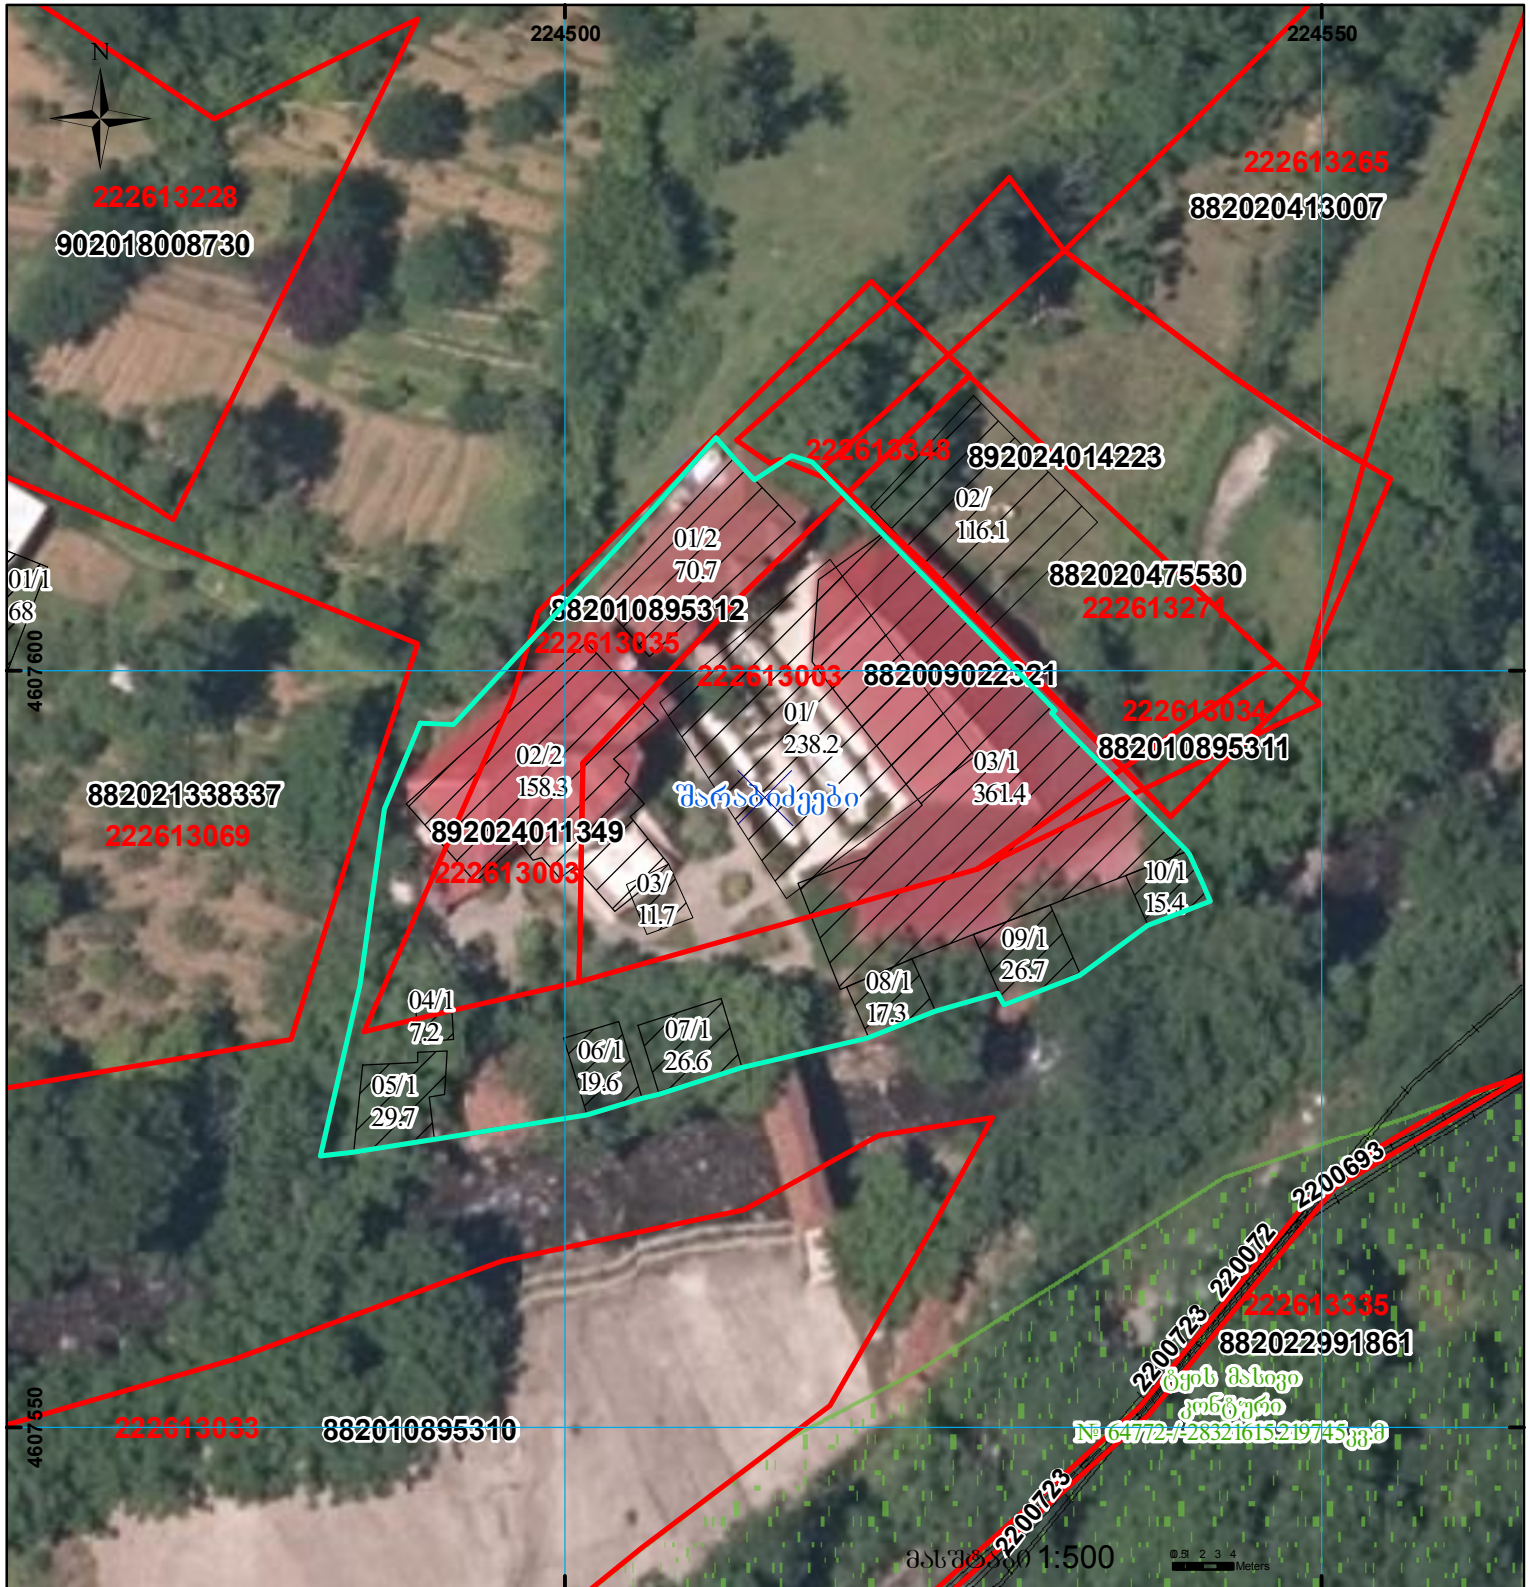

ზედღება რეგისტრირებულ მონაცემებთან 22.26.13.035, 22.26.13.034

ზედღებაა წარმოებაში მყოფ მონაცემებთან 892024014223

მიწის ნაკვეთის საკადასტრო კოდი: **22 26 13 003**  
 განცხადების რეგისტრაციის ნომერი: **892024011349**  
 მიწის ნაკვეთის ფართობი: **1573 კვ.მ.**  
 დანიშნულება:  
 მომზადების თარიღი: **11.07.24**

	შენიშნა-ნაგებობა, პირობითი ნომერი/სართულიანობა		კალდებულება		საზობრივი ნაგებობა
	მიწის ნაკვეთის საკადასტრო საზღვარი		შენიშნარე ნაგებობა		UTM (საერთაშორისო) სისტემის კოორდ.