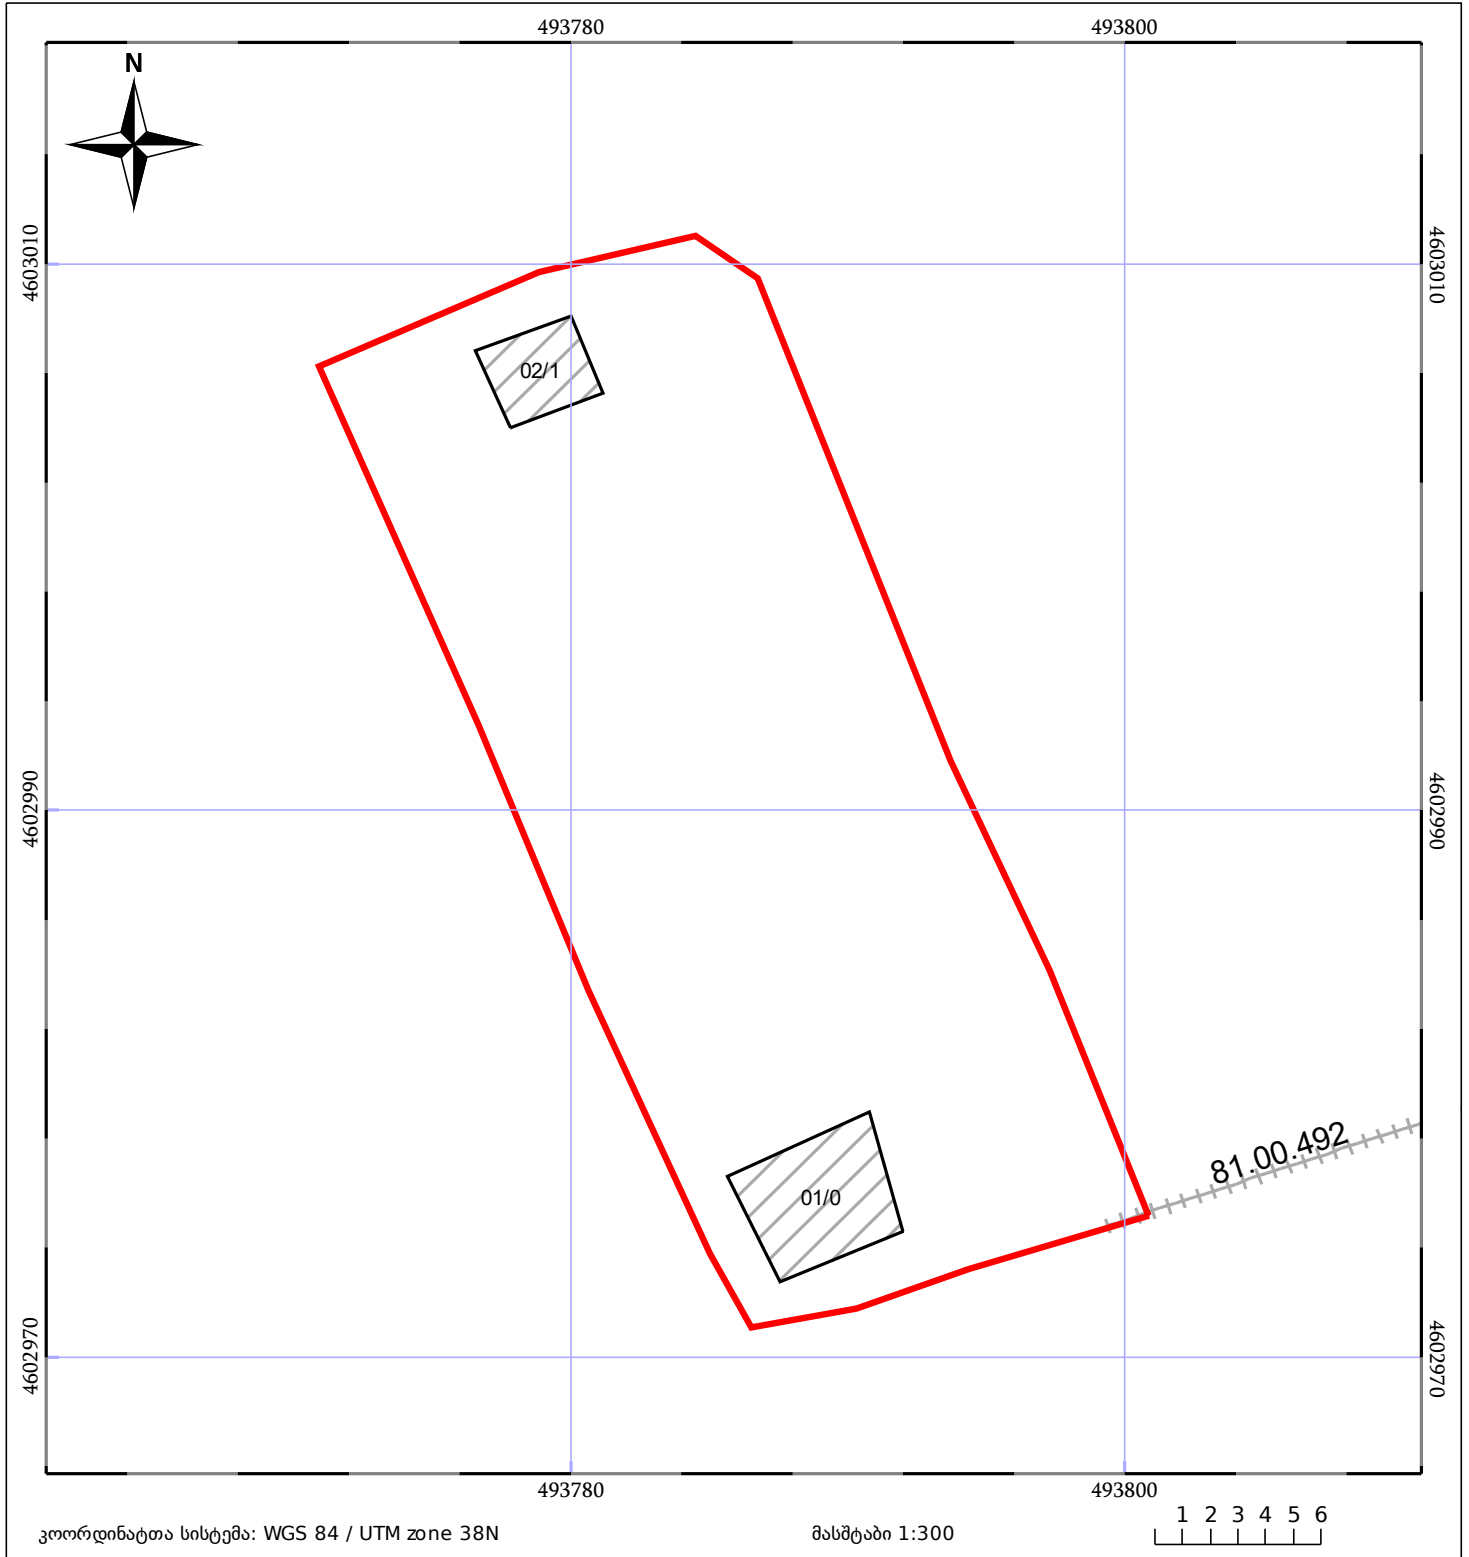

საკადასტრო გეგმა

საჯარო რეესტრის ეროვნული
სააგენტო

საკადასტრო კოდი: **81.04.10.850**

ნაკვეთის დანიშნულება:

სასოფლო-სამეურნეო (საკარმიდამო)

განცხადების ნომერი: **882022119574**

ფართობი:

605 კვ.მ (WGS 84 / UTM zone 38N)

მომზადების თარიღი: **13/09/2022**

05/25	მშენებარე ნაგებობა		ნაკვეთის საკადასტრო საზღვარი	05/25	შენობა/ნაგებობა
	სამობრივი ნაგებობა		ტყის ფონდი		ვალდებულება