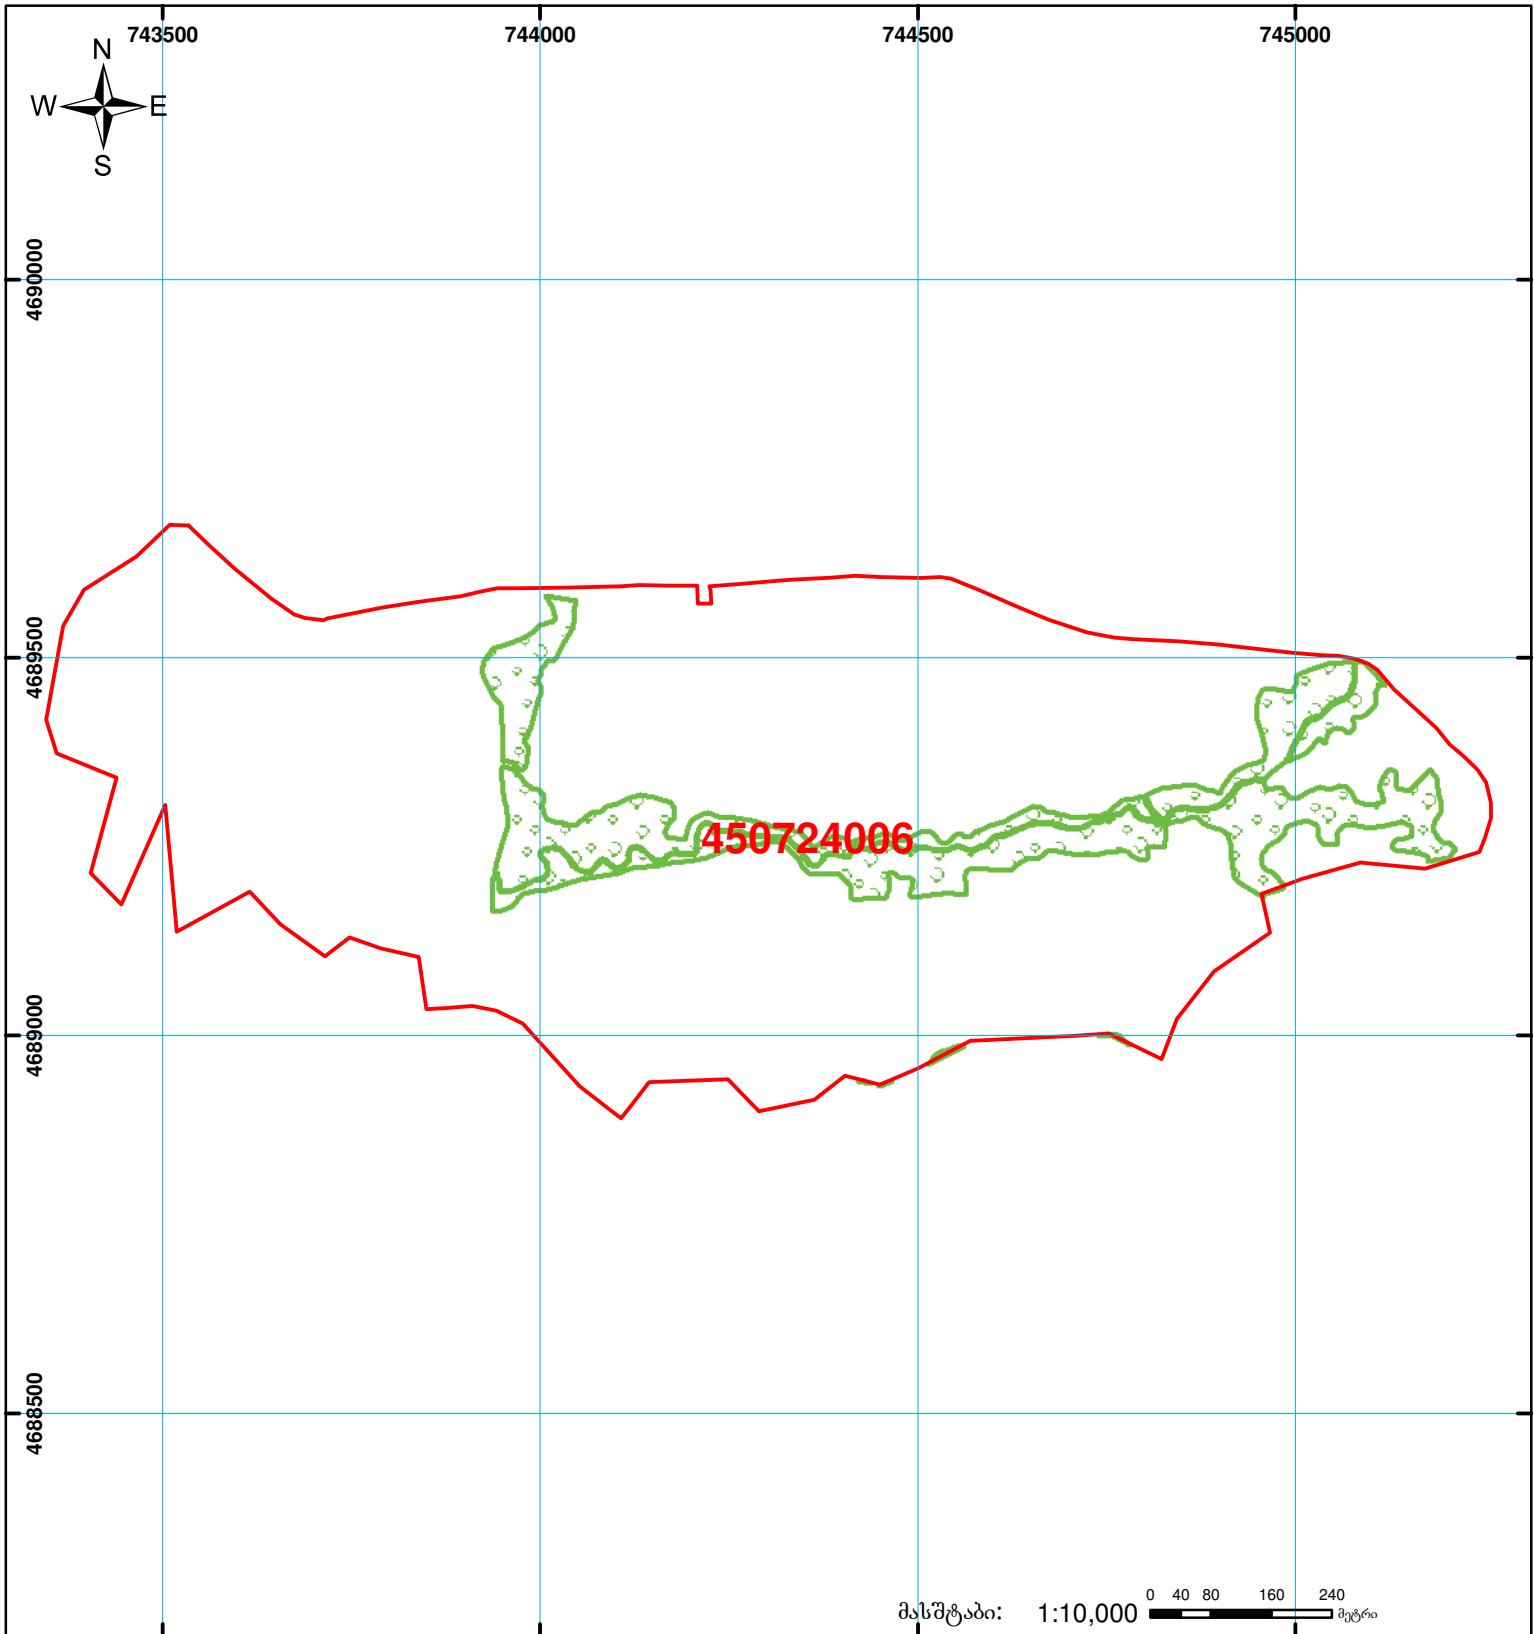

საქართველოს იუსტიციის სამინისტრო
 საჯარო რეესტრის ეროვნული სააგენტო
 საკადასტრო ბეჭედი

მიწის ნაკვეთის საკადასტრო კოდი: 45 07 24 006
 განცხადების რეგისტრაციის ნომერი: 882011461740
 მიწის ნაკვეთის ფართობი: 936275 კვ.მ.
 დანიშნულება: სასოფლო-სამეურნეო (სახელმწიფო ტყის ფონდი: 109317.9 კვ.მ)
 კატეგორია: მომხატვის ტერიტორია: 21.09.11

	შენიშნა-ნაგებობა, პირობითი ნომერი/სართულიანობა		ვალდებულება		საზობრივი ნაგებობა
	მიწის ნაკვეთის საკადასტრო საზღვარი		მშენებარე ნაგებობა		სახელმწიფო ტყის ფონდი
					UTM (საერთაშორისო) სისტემის კოორდ.