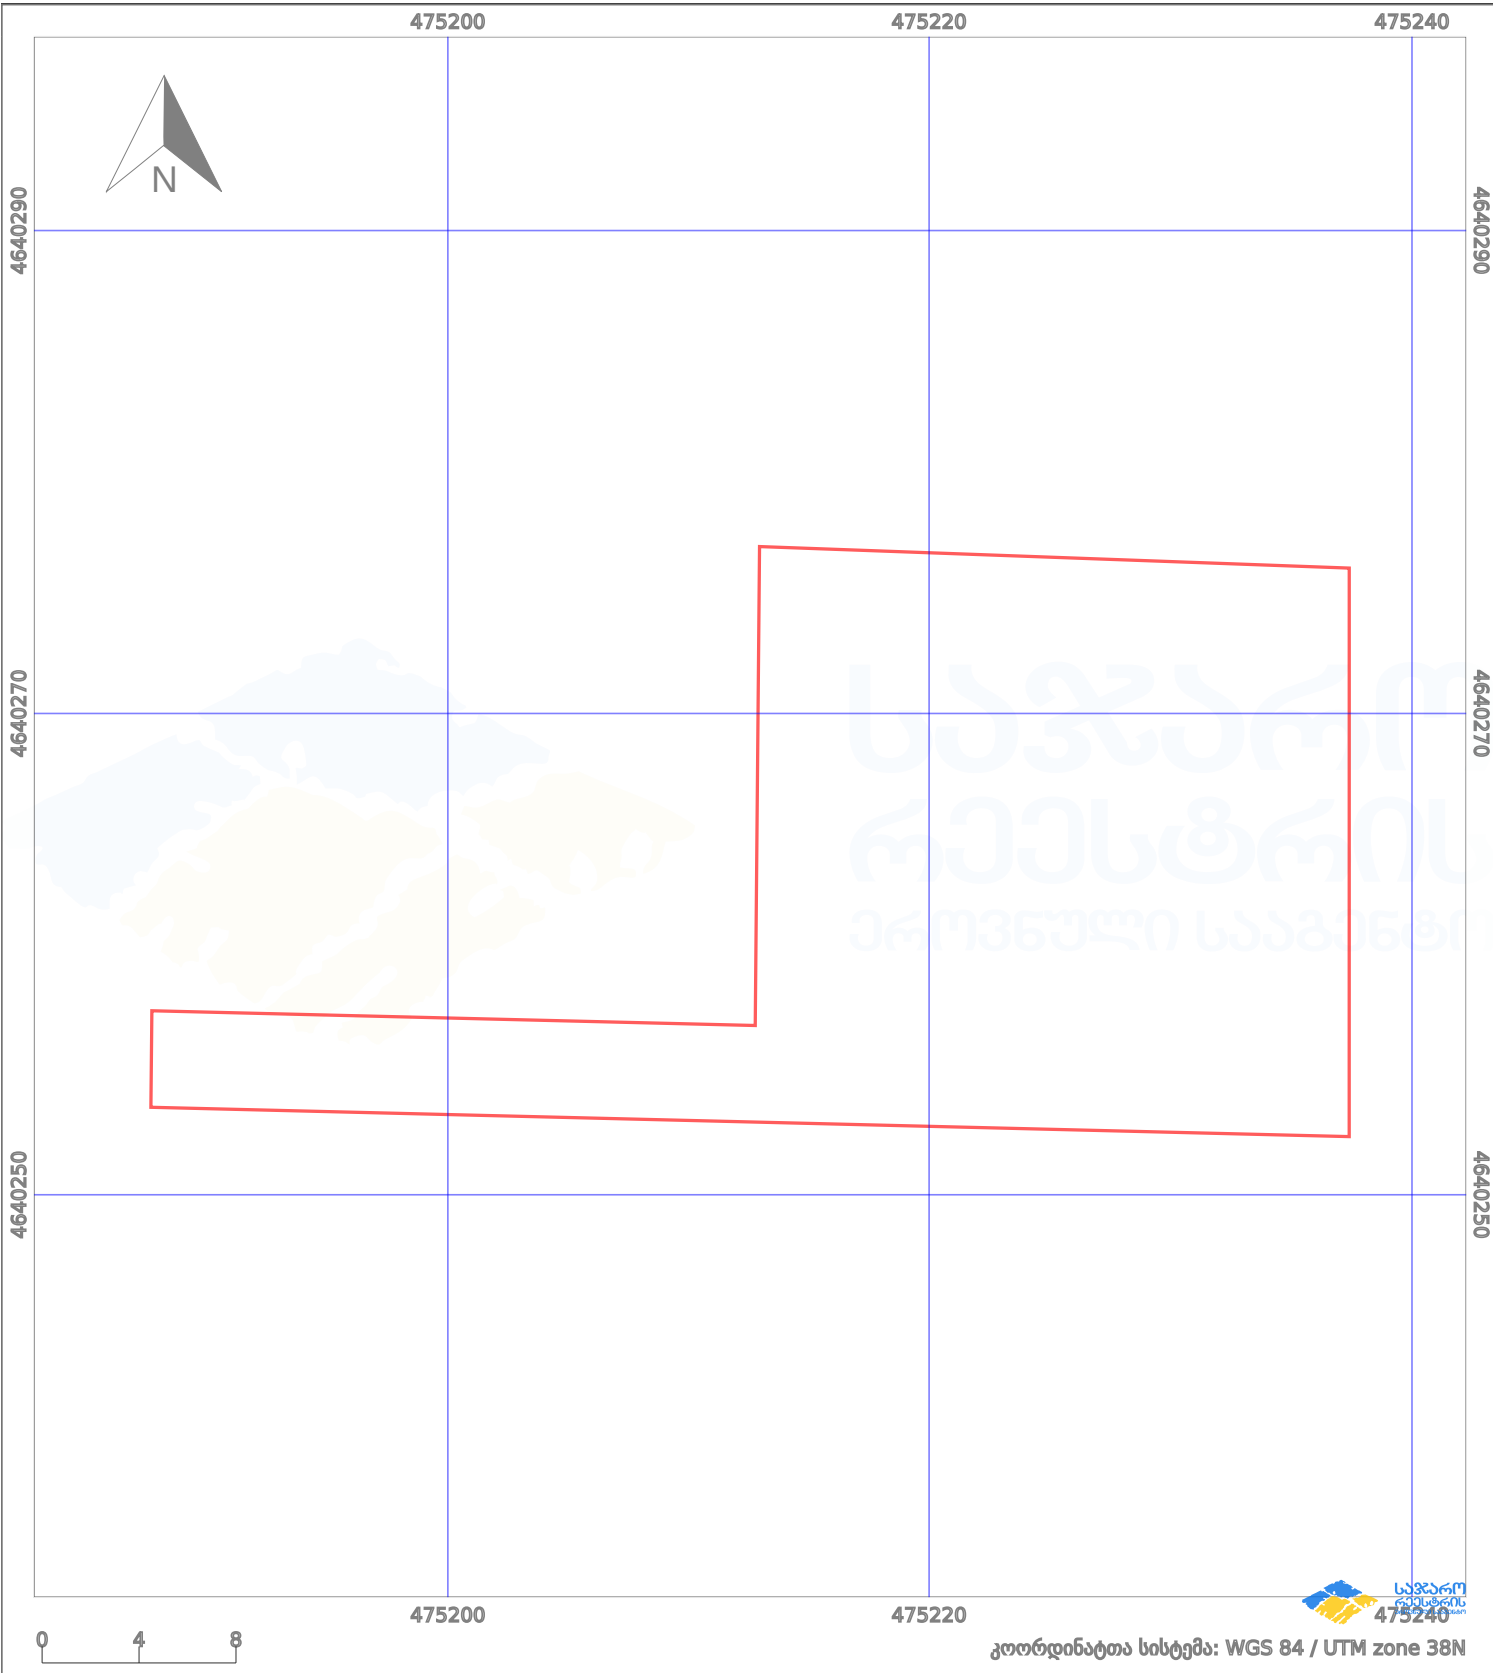

საკადასტრო გეგმა

საქართველოს რეესტრის ეროვნული სააგენტო

საკადასტრო კოდი:

72.24.07.093

ნაკვეთის დანიშნულება:

სასოფლო-სამეურნეო(საკარმიდამო)

განცხადების ნომერი:

882025797909

ფართობი:

682 კვ.მ (WGS 84 / UTM zone 38N)

მომზადების თარიღი:

15/07/2025

პირობითი აღნიშვნები:

- | | | | | | | | | |
|--|-------------------|--|--------------------|--|------|--------------------|--|---------------------|
| | ნაკვეთის საზღვარი | | მშენებარე ნაგებობა | | 02/4 | აშენებული ნაგებობა | | მინისქვეშა ნაგებობა |
| | საზღვარი ნაგებობა | | ტყის ფონდი | | | ვალდებულება | | ქარსაფარი ბოლი |