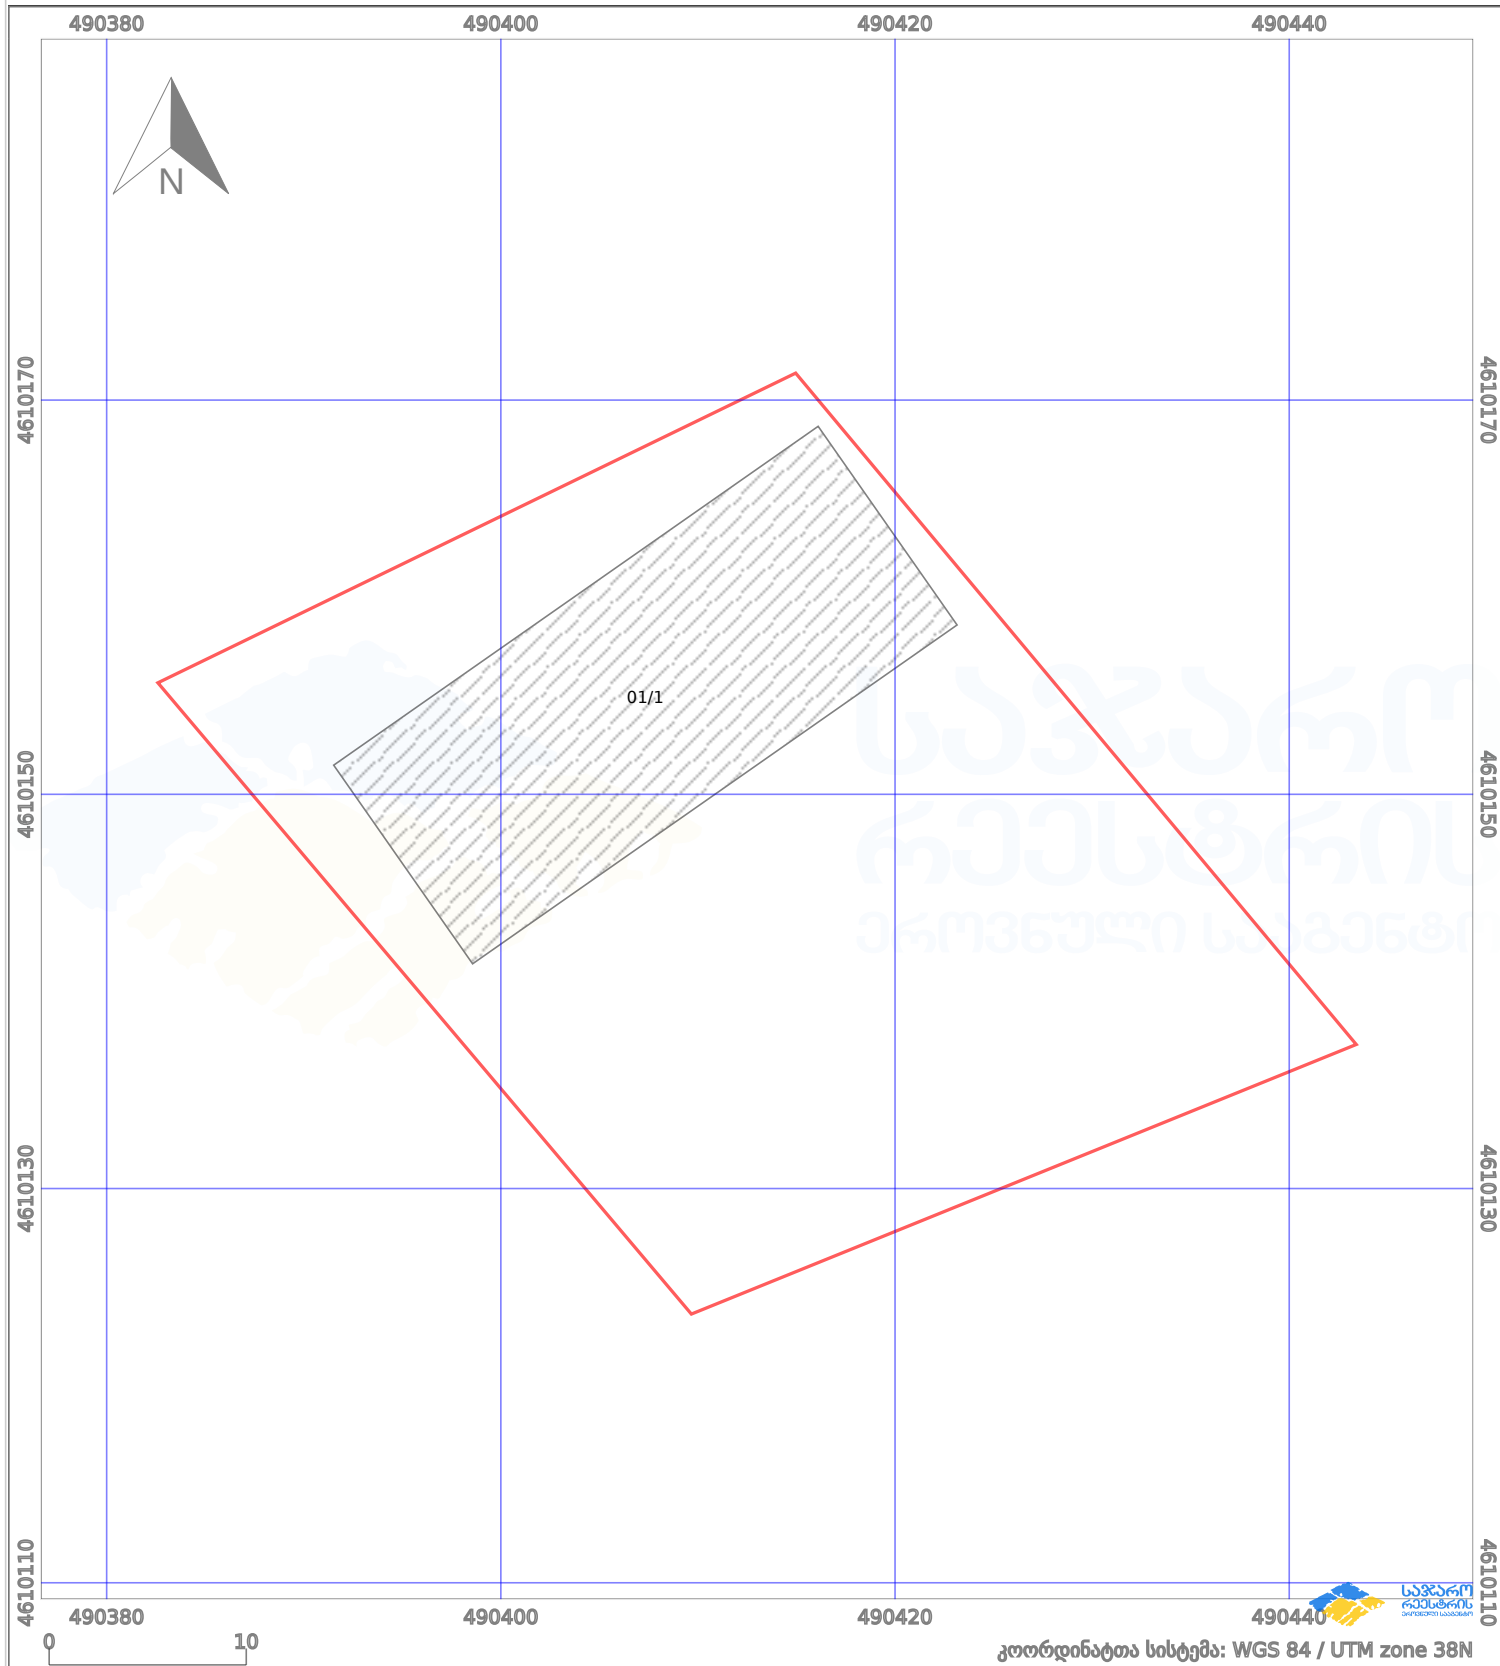

# საკადასტრო გეგმა

საჯარო რეესტრის ეროვნული სააგენტო

საკადასტრო კოდი:

**81.03.11.289**

ნაკვეთის დანიშნულება:

**არასასოფლო სამეურნეო**

განცხადების ნომერი:

**882025537313**

ფართობი:

**1500 კვ.მ (WGS 84 / UTM zone 38N)**

მომზადების თარიღი:

**15/05/2025**

პირობითი აღნიშვნები:

	ნაკვეთის საზღვარი		მშენებარე ნაგებობა		02/4	ამენებული ნაგებობა		მინისქვეშა ნაგებობა
	საზღვარი ნაგებობა		ტყის ფონდი			ვალდებულება		ქარსაფარი ბოლი