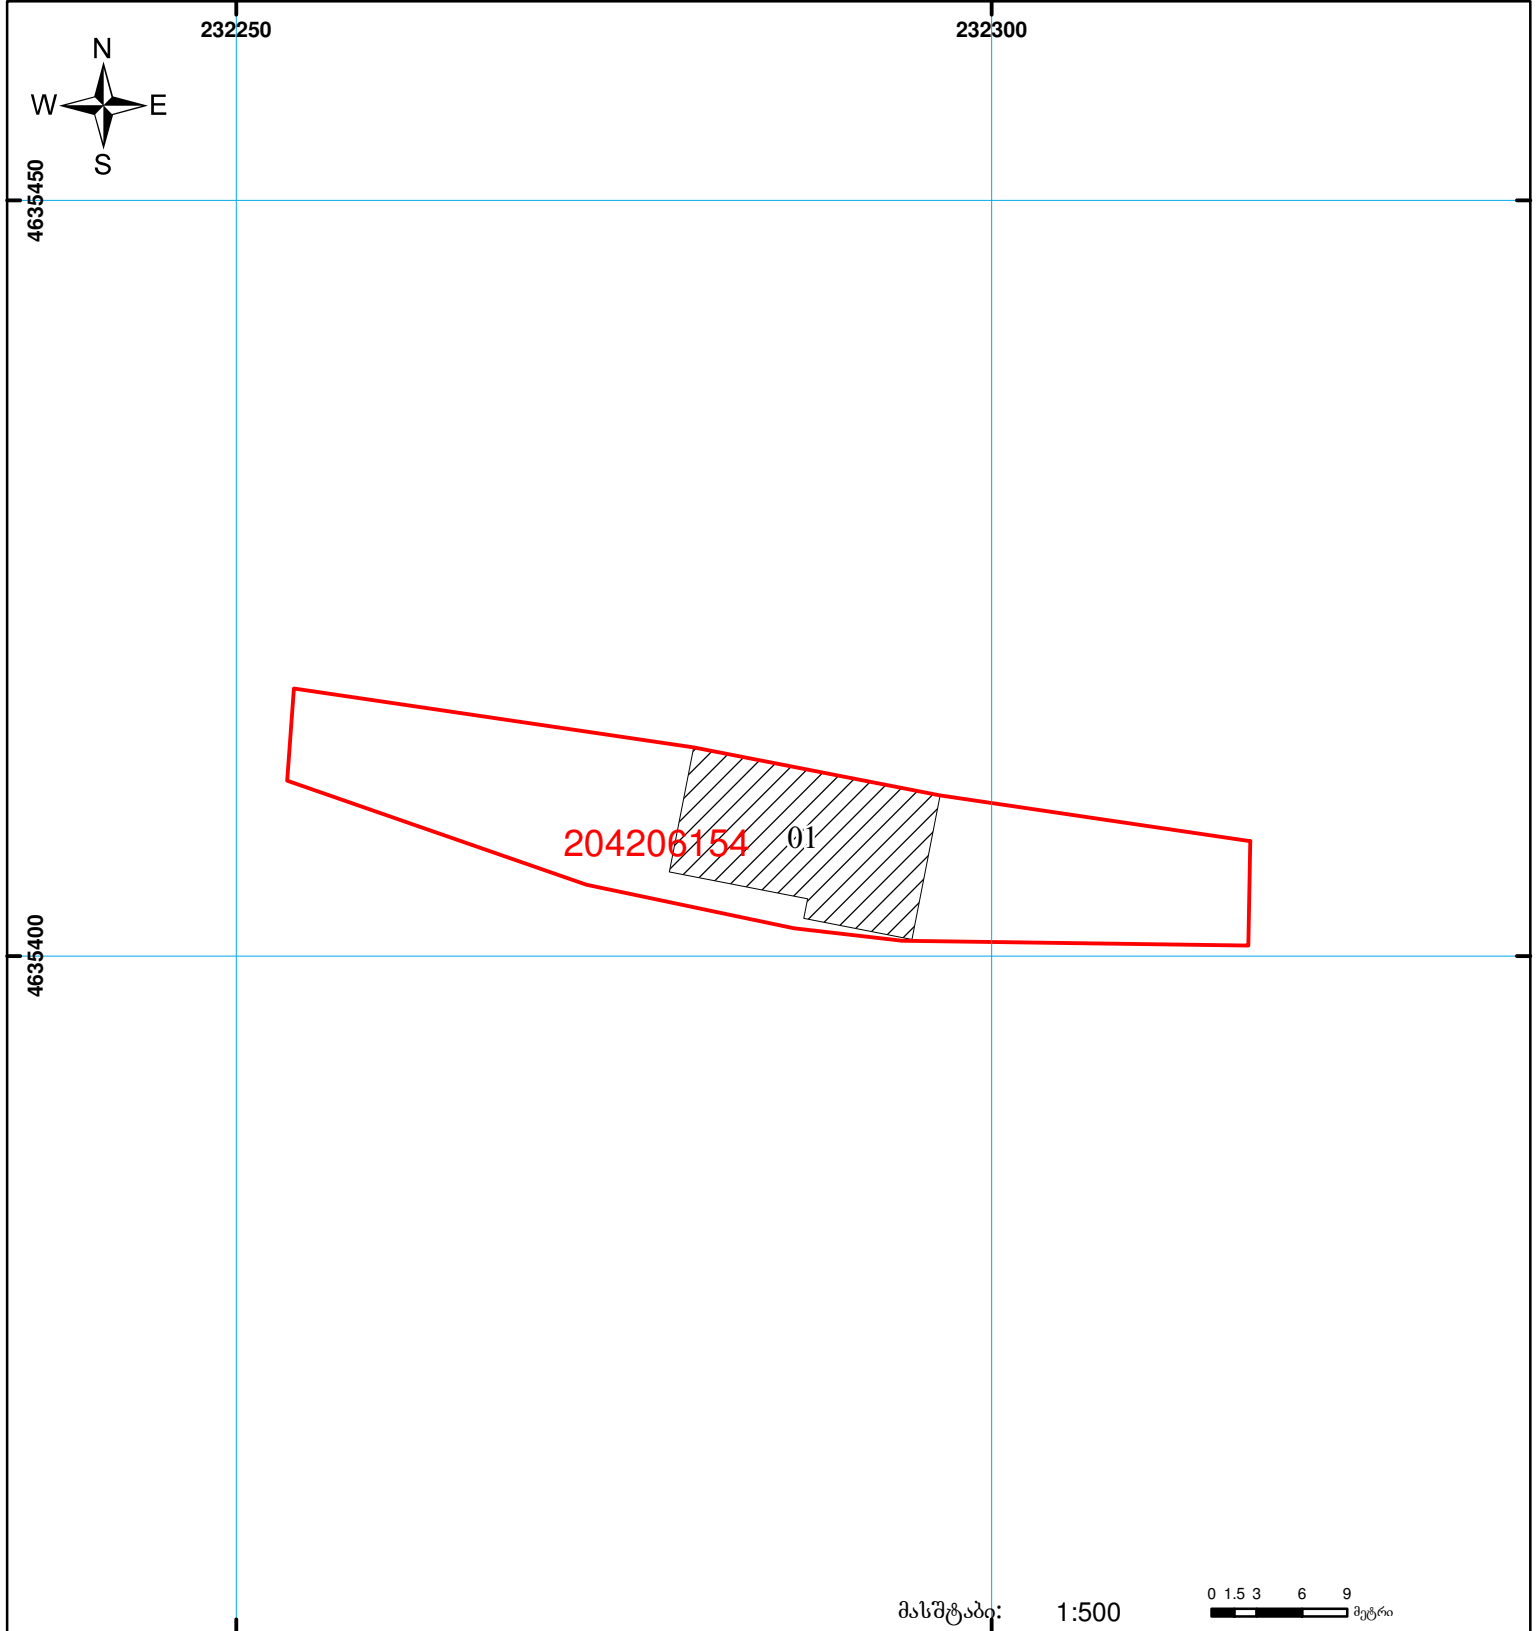

საქართველოს იუსტიციის სამინისტრო  
საჯარო რემესტრის ეროვნული სააგენტო

საკადასტრო ბეჭედი

მიწის ნაკვეთის საკადასტრო კოდი: 20 42 06 154  
 განცხადების რეგისტრაციის ნომერი: 882010651539  
 მიწის ნაკვეთის ფართობი: 573 კვ.მ.  
 ღანიშნულა: არასასოფლო-სამეურნეო  
 კატეგორია:  
 მომზადების თარიღი: 14.06.10

	შენიშნული ნაკვეთი, პირობითი ნომერი/სართულიანობა		ვალდებულება		საზოგადოებრივი ნაკვეთი	0 0.00 00'0 (საერთაშორისო) სისტემის კოორდ. UTM
	მიწის ნაკვეთის საკადასტრო საზღვარი		მშენებარე ნაკვეთი			