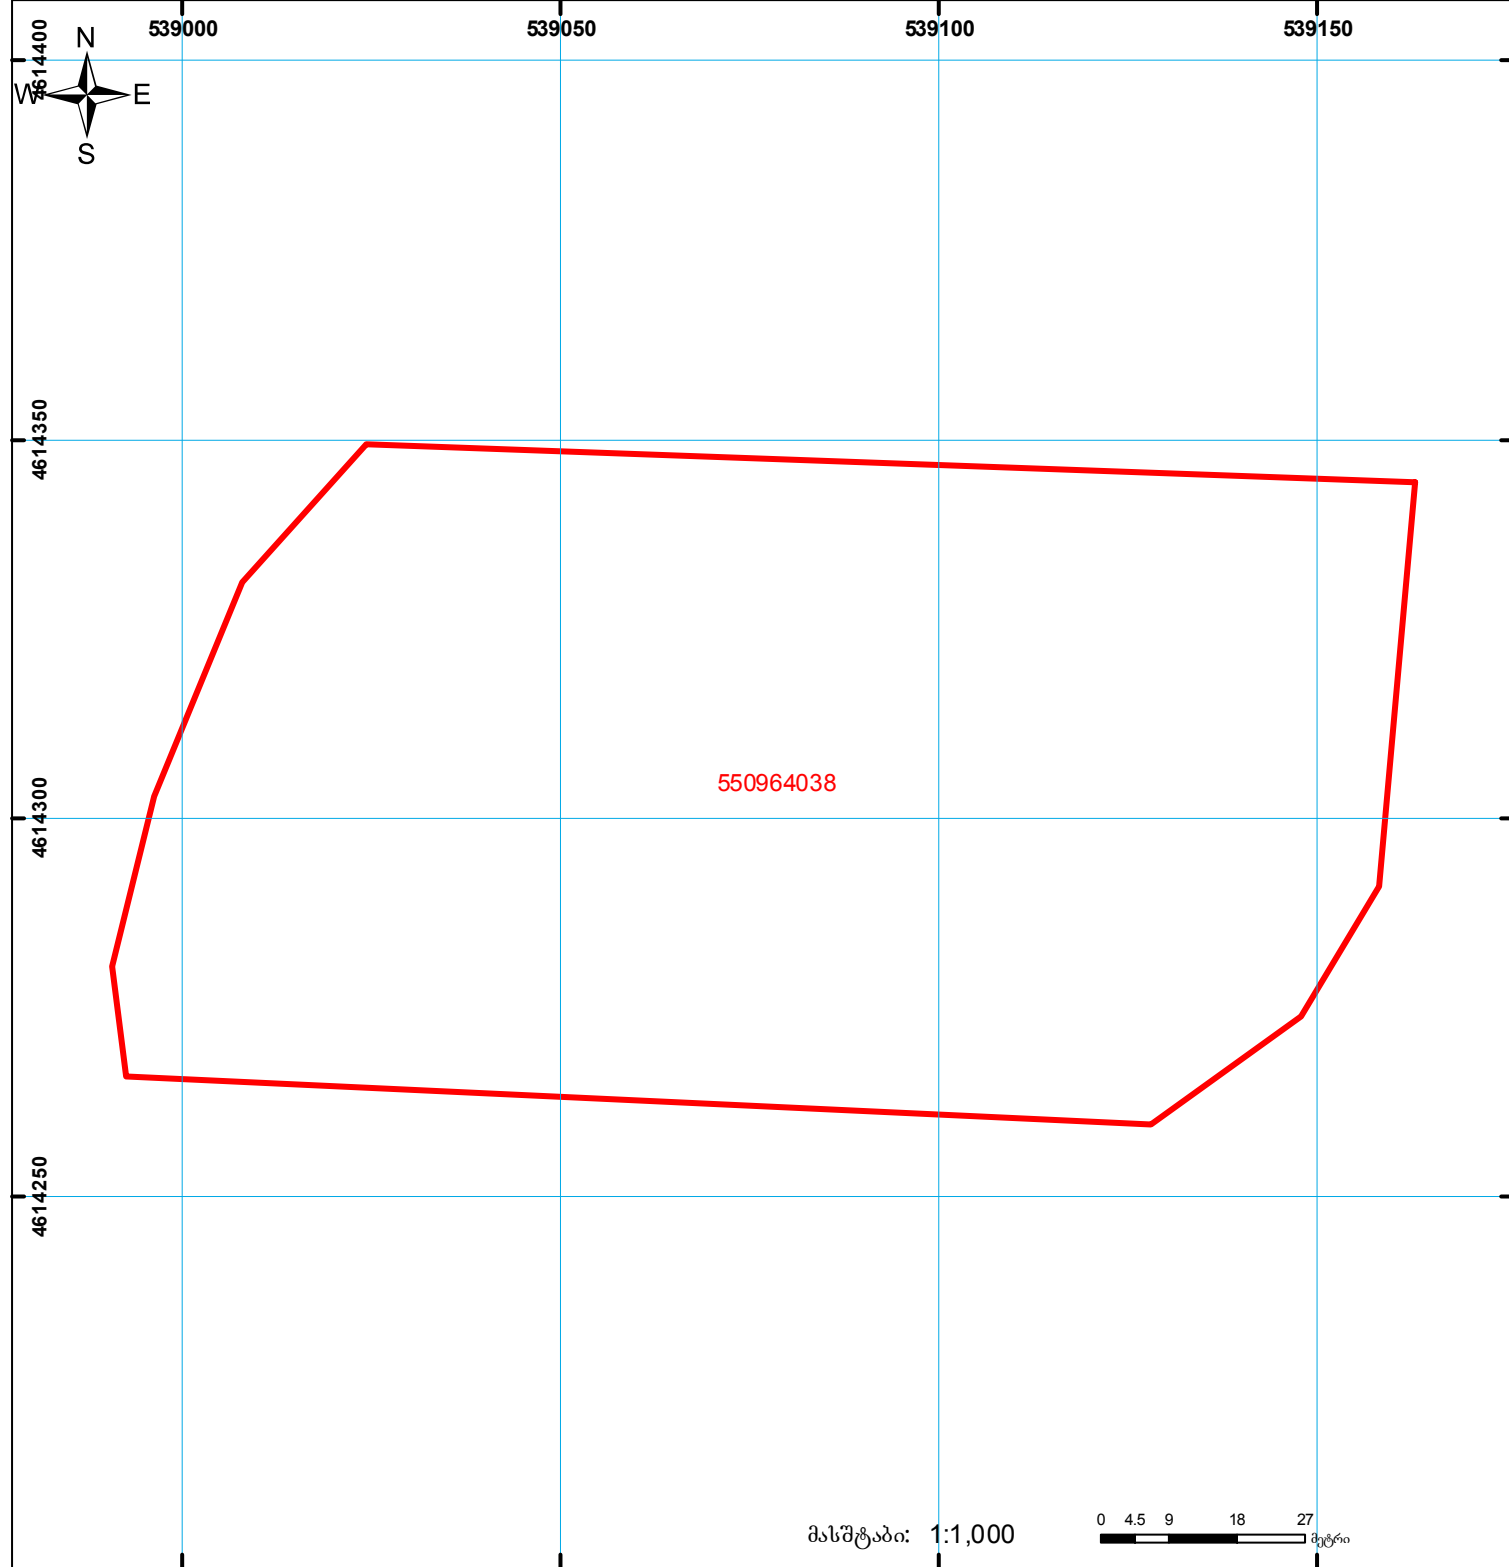

საქართველოს იუსტიციის სამინისტრო  
საჯარო რეგისტრის ეროვნული სააგენტო  
საკადასტრო ბეჭედი

მიწის ნაკვეთის საკადასტრო კოდი: 55 09 64 038

ბანცხალების რეგისტრაციის ნომერი: 882013022101

მიწის ნაკვეთის ფართობი: 13173 კვ.მ.

ღანიშნულება: სასოფლო-სამეურნეო

კატეგორია:

მომზადების თარიღი: 23.01.2013

	შენიშნა-ნაგებობა, პირობითი ნომერი/სართულიანობა		ვალდებულება		საზოგადოებრივი ნაგებობა
	მიწის ნაკვეთის საკადასტრო საზღვარი		მშენებარე ნაგებობა		სახელმწიფო ტყის ფონდი