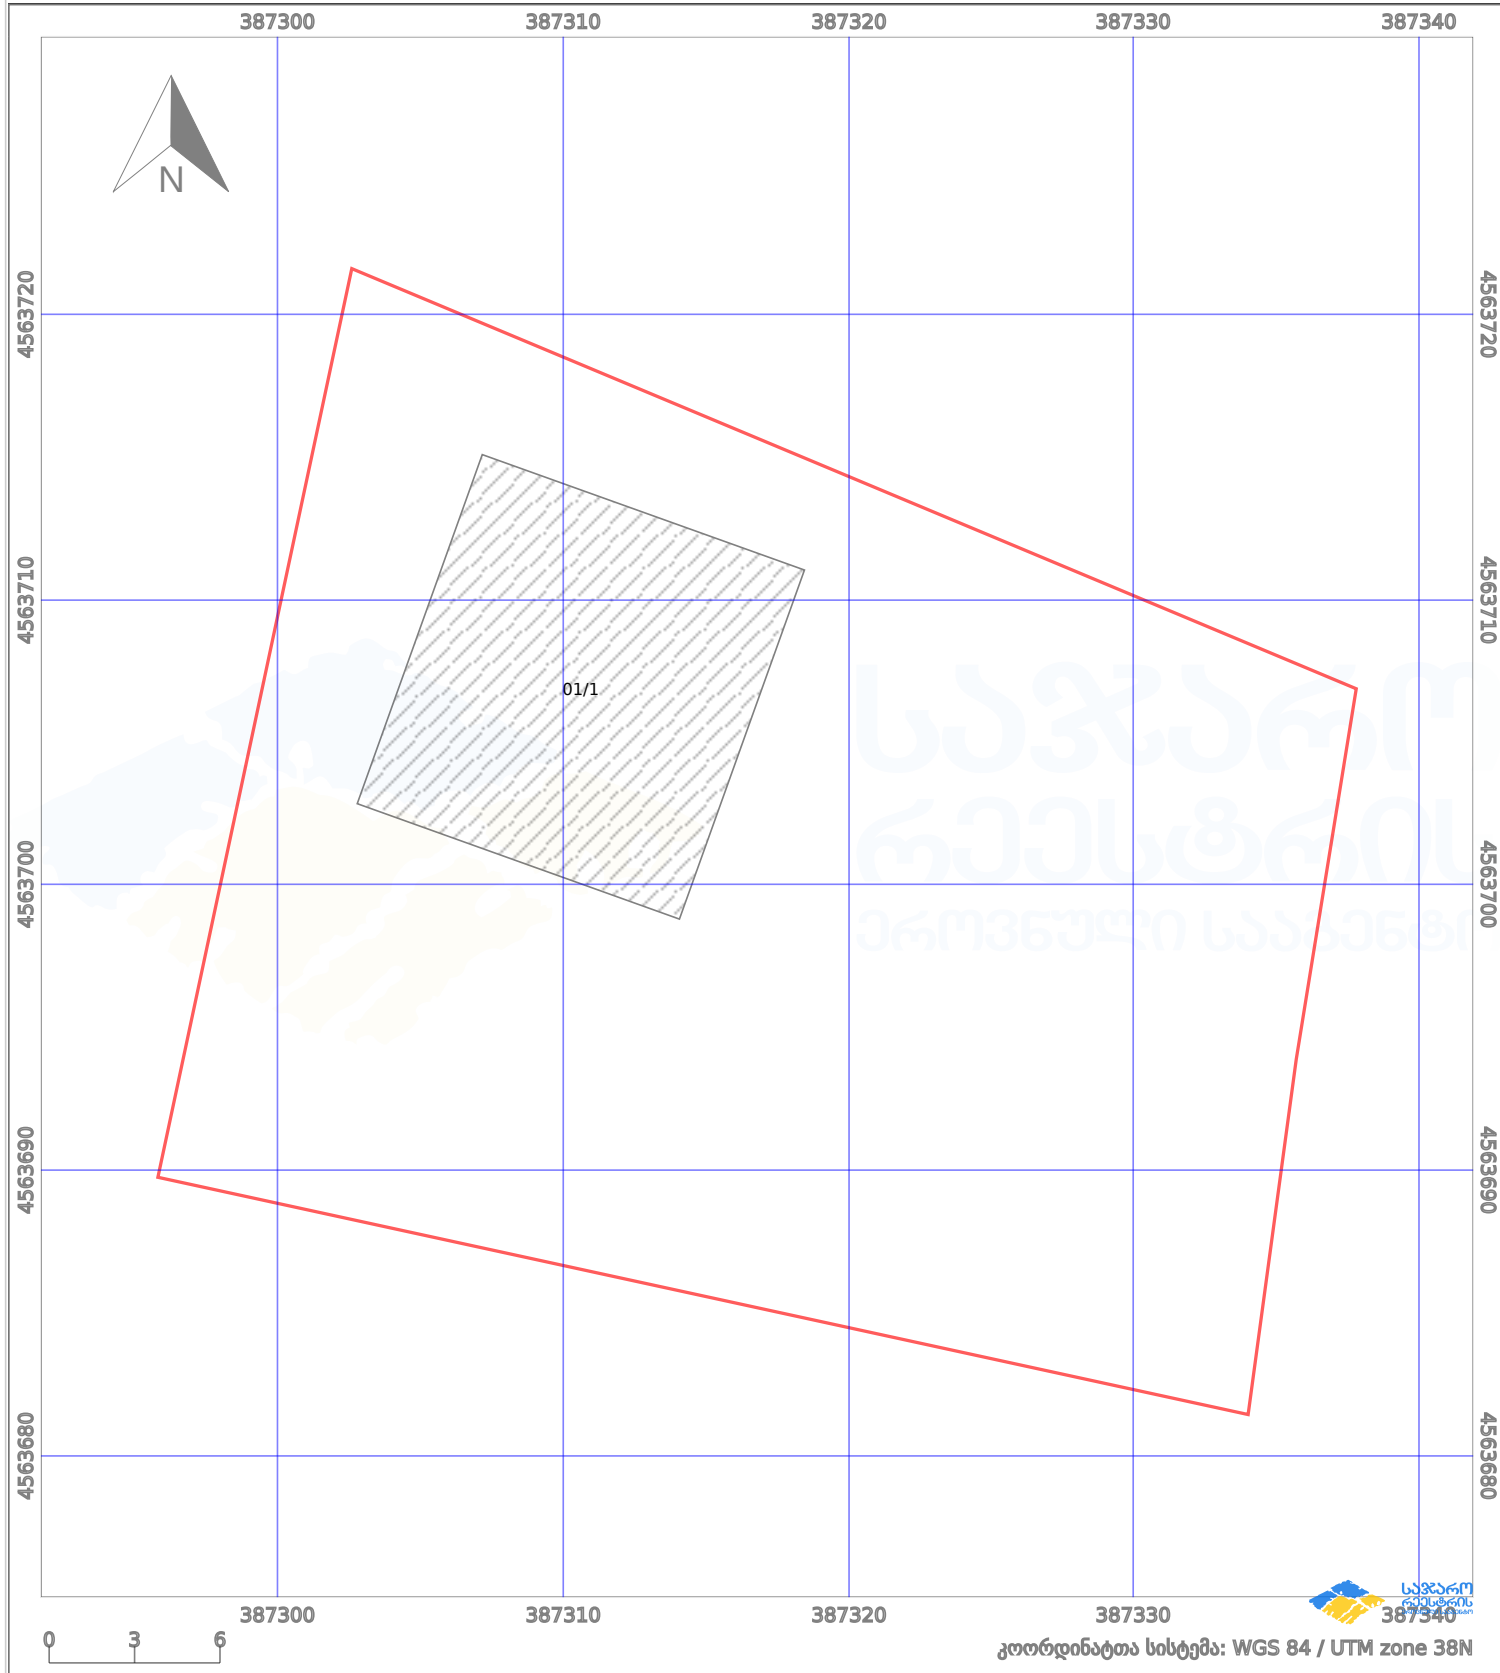

საკადასტრო გეგმა

საქართველოს რეესტრის ეროვნული სააგენტო

საკადასტრო კოდი:

65.13.37.294

ნაკვეთის დანიშნულება:

სასოფლო-სამეურნეო(საკარმიდამო)

განცხადების ნომერი:

882023976187

ფართობი:

1111 კვ.მ (WGS 84 / UTM zone 38N)

მომზადების თარიღი:

06/10/2023

პირობითი აღნიშვნები:

- | | | | | | | | |
|--|--------------------|--|--------------------|--|-------------------------|--|----------------|
| | ნაკვეთის საზღვარი | | მშენებარე ნაკებობა | | 02/4 აშენებული ნაკებობა | | ქარსაფარი ზოლი |
| | საზობრივი ნაკებობა | | ტყის ფონდი | | ვალდებულება | | |