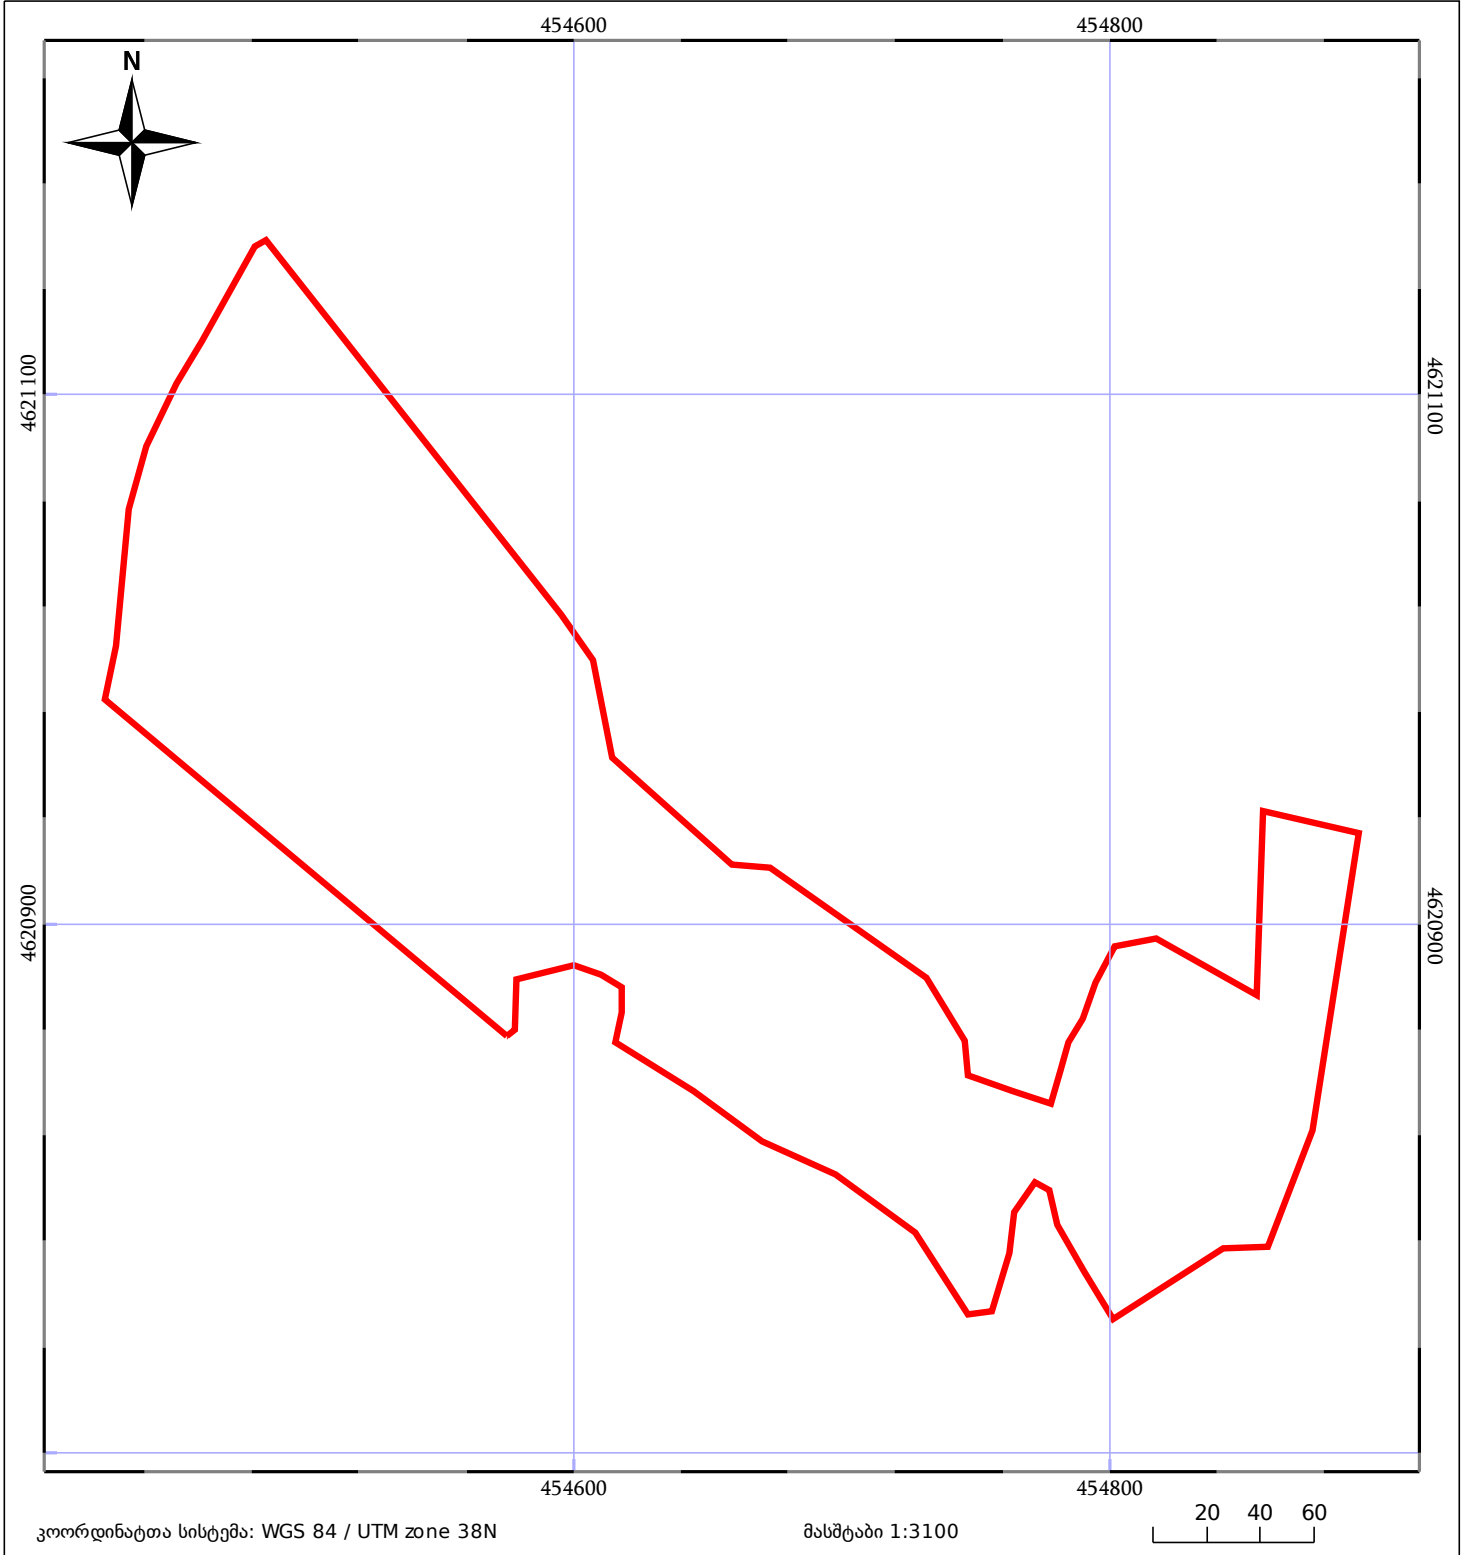

საკადასტრო გეგმა

საჯარო რეესტრის ეროვნული
სააგენტო

საკადასტრო კოდი: **84.20.44.108**

ნაკვეთის დანიშნულება:

სასოფლო-სამეურნეო(საკარმიდამო)

განცხადების ნომერი: **882023706286**

ფართობი:

60000 კვ.მ (WGS 84 / UTM zone 38N)

მომზადების თარიღი: **12/07/2023**

05/25 მშენებარე ნაგებობა	ნაკვეთის საკადასტრო საზღვარი	05/25 შენობა/ნაგებობა
საზღორივი ნაგებობა	ტყის ფონდი	ვალდებულება