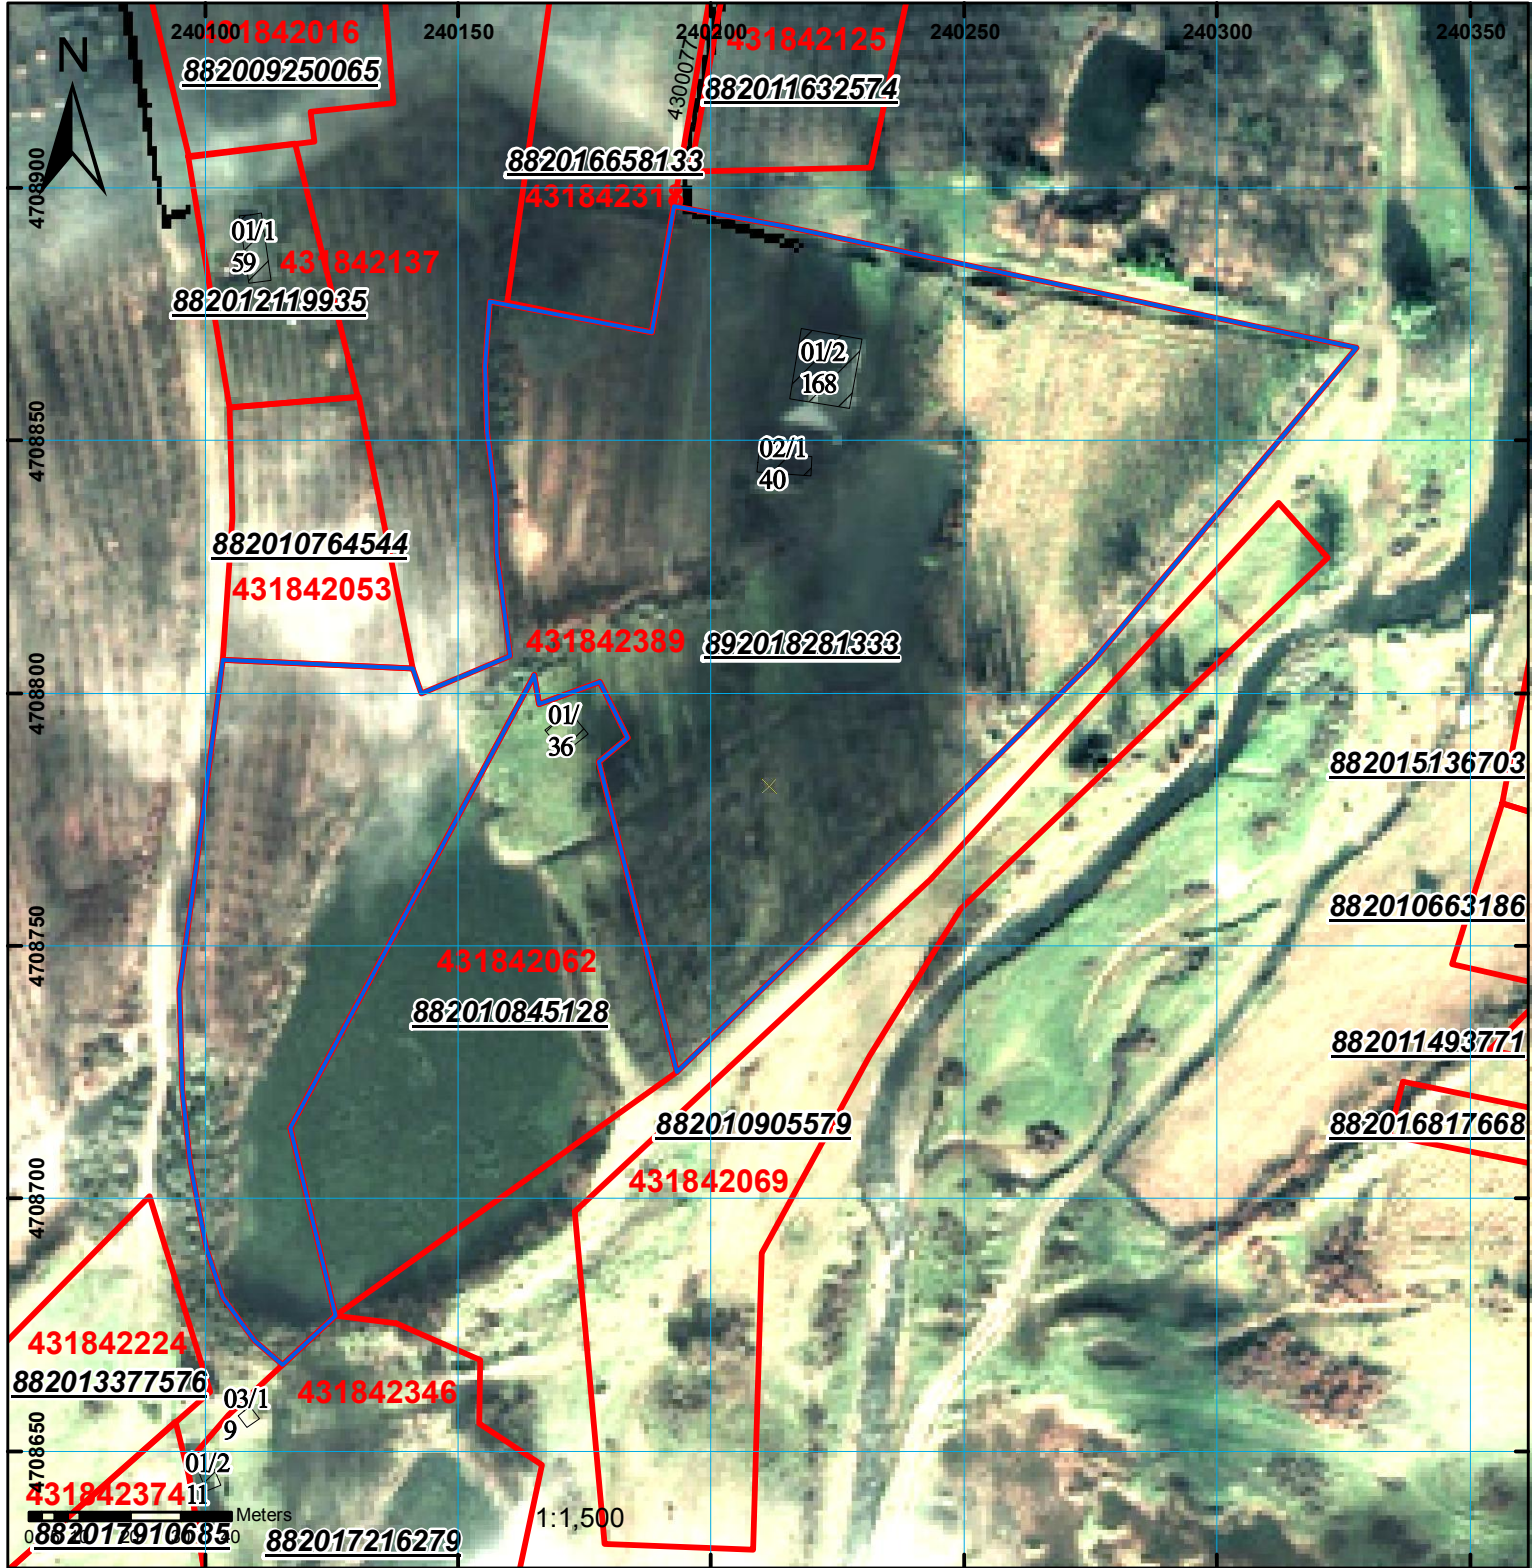

მიწის ნაკვეთის საკადასტრო კოდი: 43 18 42 389
 ბანცხალების რეგისტრაციის ნომერი: 892018281333
 მიწის ნაკვეთის ფართობი: 20179 კვ.მ.
 მომზადების თარიღი: 04.04.18

	შენიშნული ნაკვეთი, პირობითი ნომერი/სართულიანობა		ვალდებულება		საზოგადოებრივი ნაკვეთი	 0.00 000 (საერთაშორისო სისტემის კოორდ.) UTM
	მიწის ნაკვეთის საკადასტრო საზღვარი		შუქვებარე ნაკვეთი			