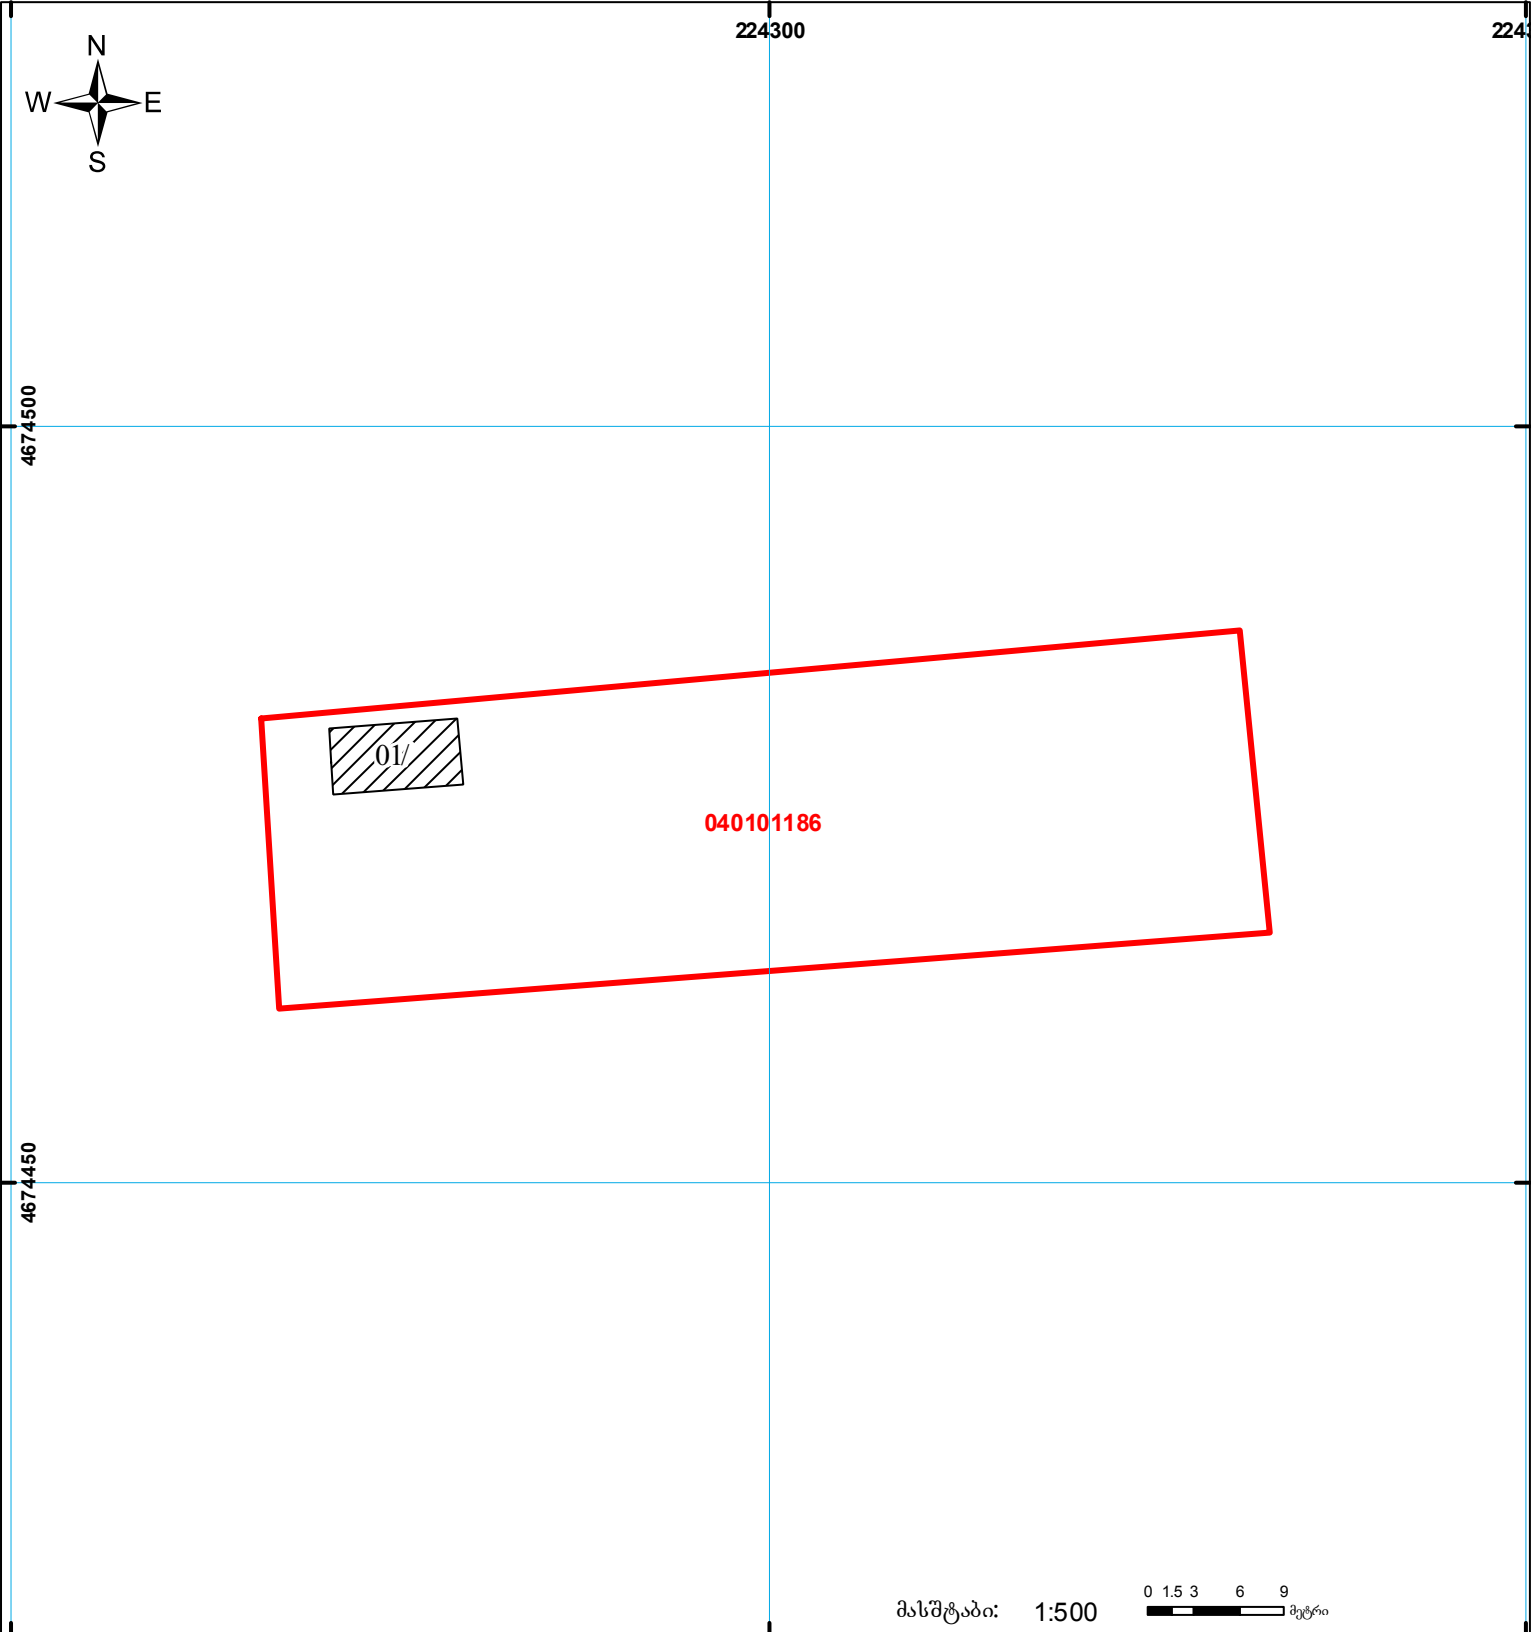

საქართველოს იუსტიციის სამინისტრო
საჯარო რეგისტრის ეროვნული სააგენტო
საკადასტრო ბეჭედი

მიწის ნაკვეთის საკადასტრო კოდი: 04 01 01 186
 განცხადების რეგისტრაციის ნომერი: 882012808240
 მიწის ნაკვეთის ფართობი: 1283 კვ.მ.
 დანიშნულება: არასასოფლო-სამაშენო
 კატეგორია:
 მომზადების თარიღი: 21.09.2012

მასშტაბი: 1:500

0 1.5 3 6 9 მეტრი

	შენიშნული ნაკვეთი, პირობითი ნომერი/სართულიანობა		ვალდებულება		საზოხრები ნაკვეთი
	მიწის ნაკვეთის საკადასტრო საზღვარი		შემენებარე ნაკვეთი		სახელმწიფო ტყის ფონდი

UTM (საერთაშორისო) სისტემის კოორდ. 0.00