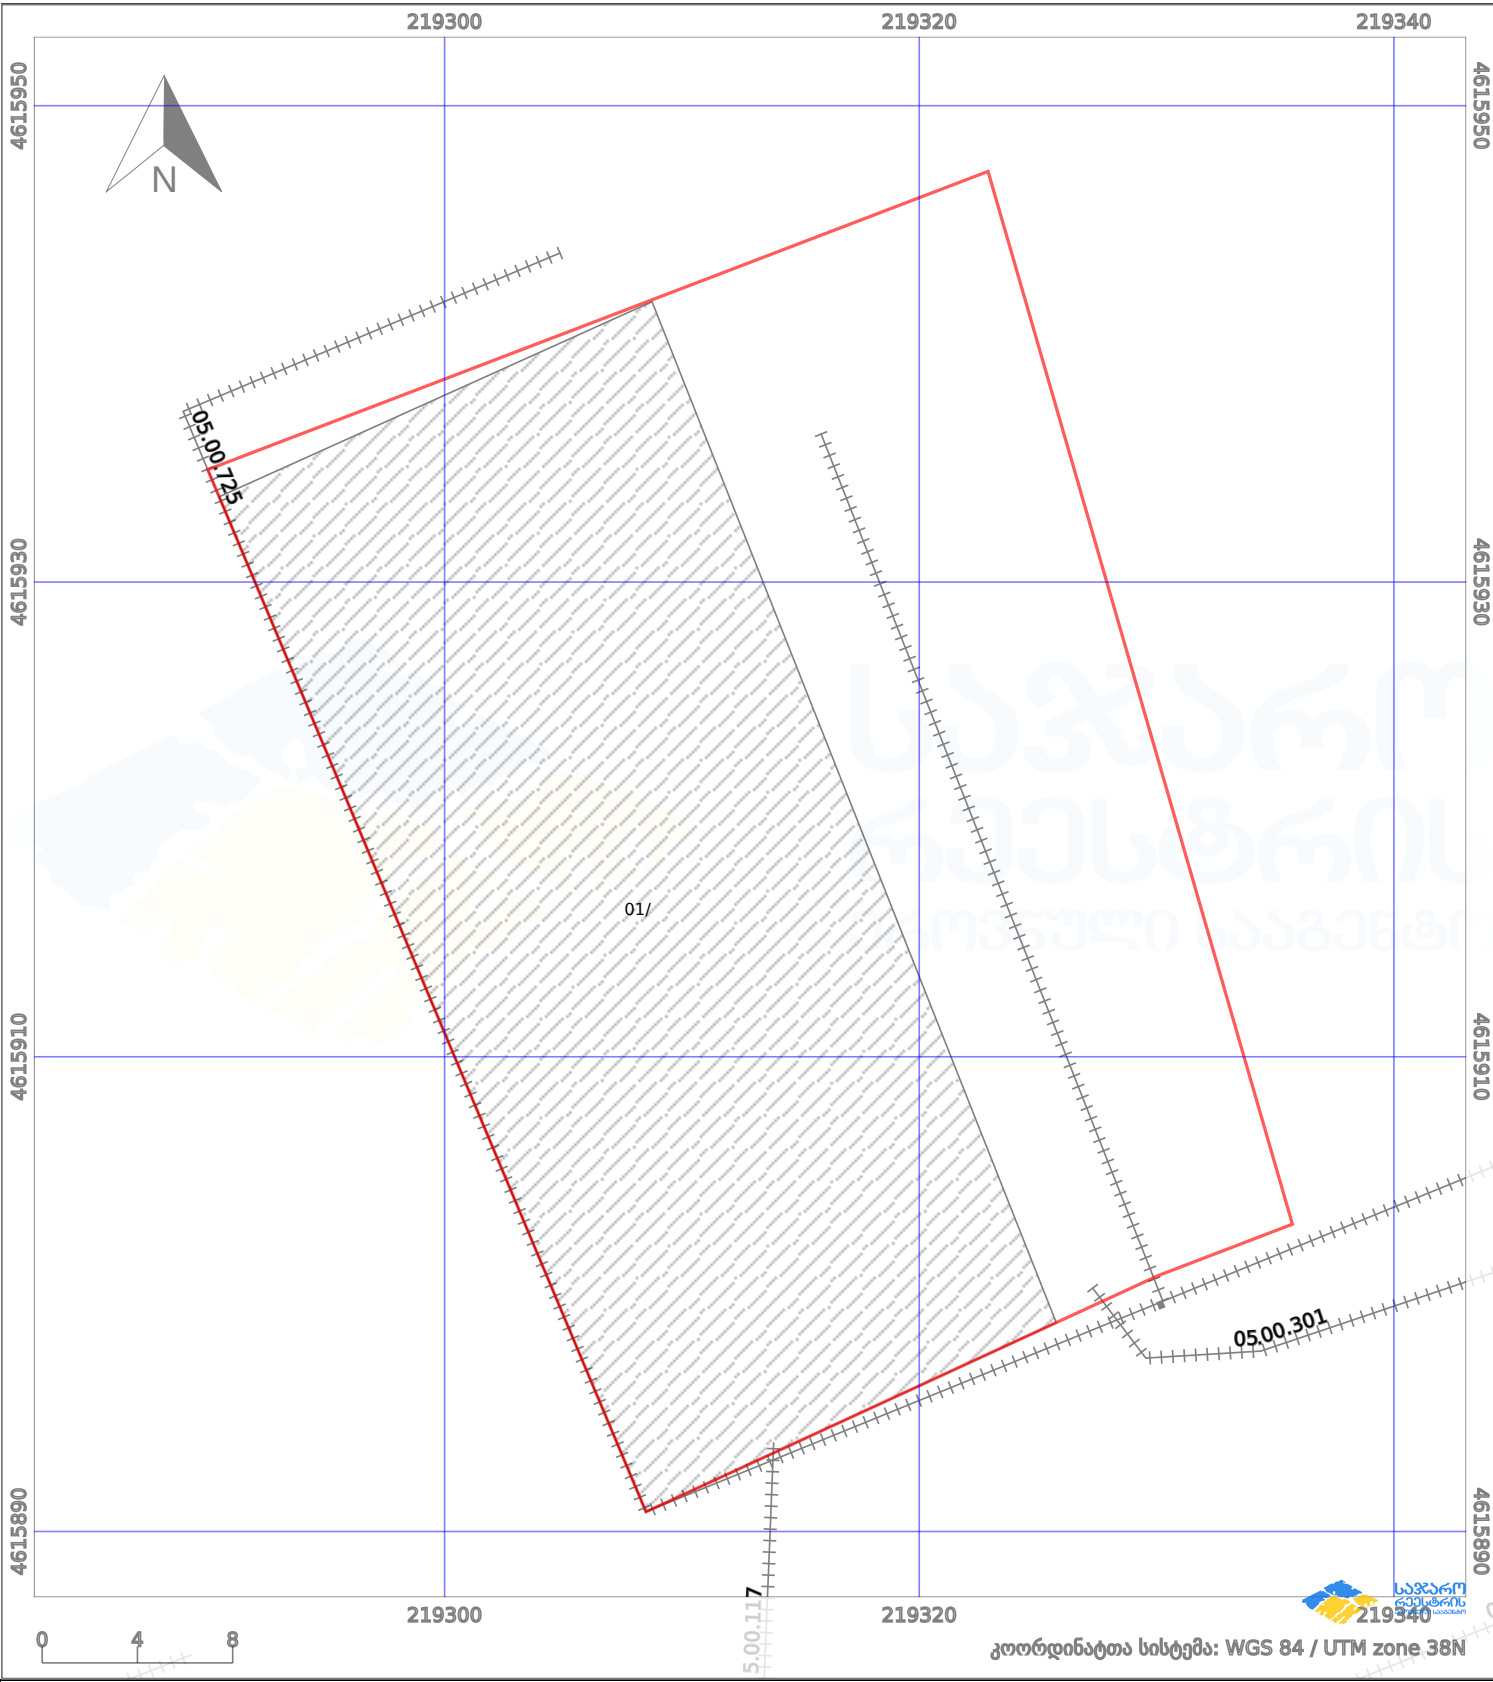

საკადასტრო გეგმა

საჯარო რეგისტრის ეროვნული სააგენტო

საკადასტრო კოდი:

05.23.17.001

ნაკვეთის დანიშნულება:

არასასოფლო სამეურნეო

განცხადების ნომერი:

882023195787

ფართობი:

1510 კვ.მ (WGS 84 / UTM zone 38N)

1509 კვ.მ (WGS 84 / UTM zone 37N)

მომზადების თარიღი:

16/03/2023

პირობითი აღნიშვნები:

- | | | | | | | | |
|--|--------------------|--|--------------------|--|--------------------|--|----------------|
| | ნაკვეთის საზღვარი | | მშენებარე ნაგებობა | | აშენებული ნაგებობა | | ქარსაფარი ზოლი |
| | საზომრივი ნაგებობა | | ტყის ფონდი | | ვალდებულება | | |