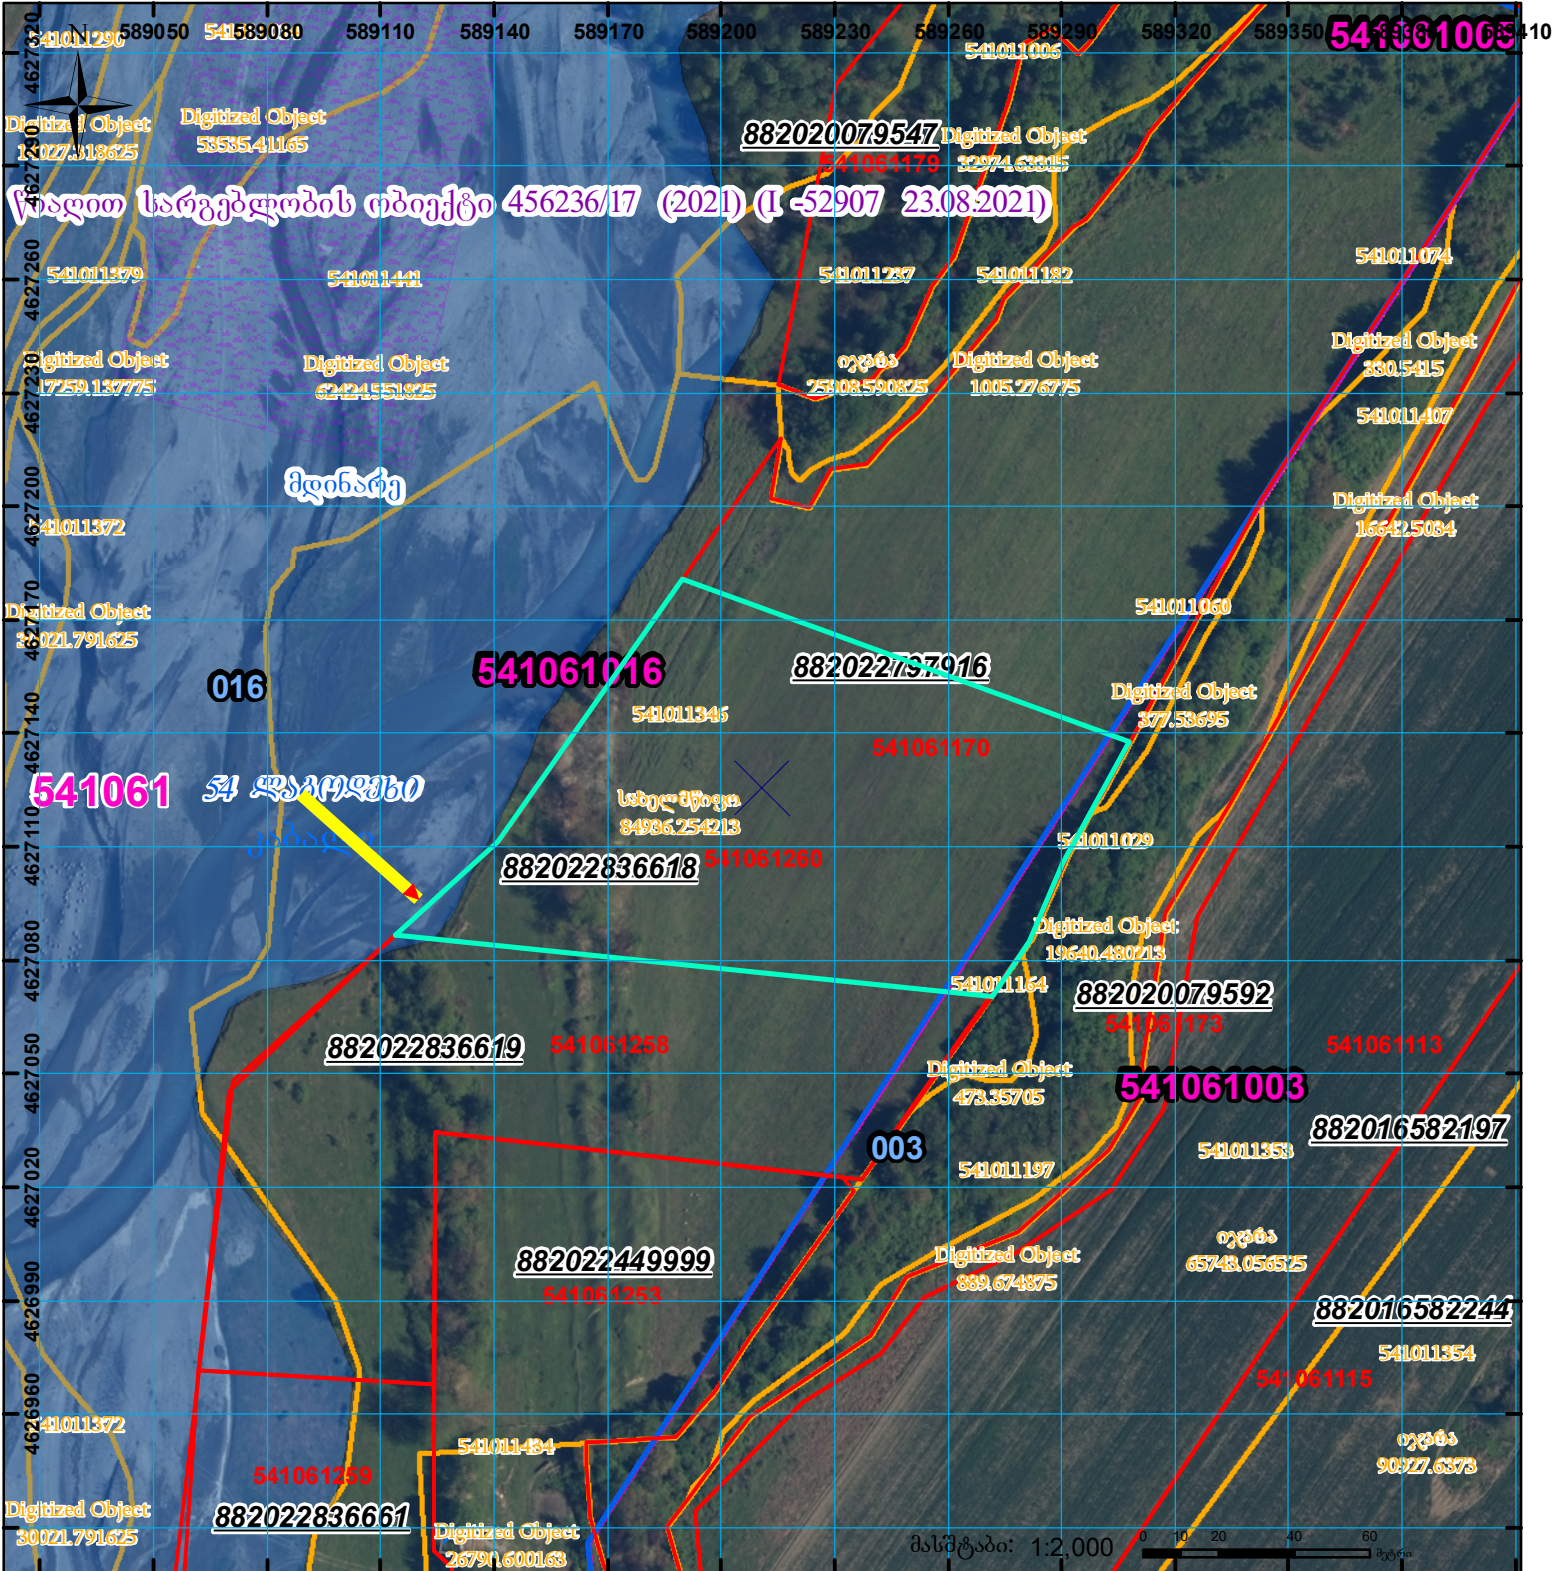

ზელდგაა 541061170 რეგისტრირებულ მონაცემებთან

მიწის ნაკვეთის საკადასტრო კოდი: 541061260  
 განცხადების რეგისტრაციის ნომერი: 882022836618  
 მიწის ნაკვეთის ფართობი: 12495 კვ.მ.  
 დანიშნულება: 21.11.22  
 მომზადების თარიღი:

	შენიშვნა-ნაკვეთი, პირობითი ნომერი/სართულიანობა		კალდებულება		სარეგისტრაციოდ წარმოდგენილი ნაკვეთი
	მიწის ნაკვეთის საკადასტრო საზღვარი		შენიშნარე ნაკვეთი		საზოხრევი ნაკვეთი

UTM (საერთაშორისო) სისტემის კოორდ.