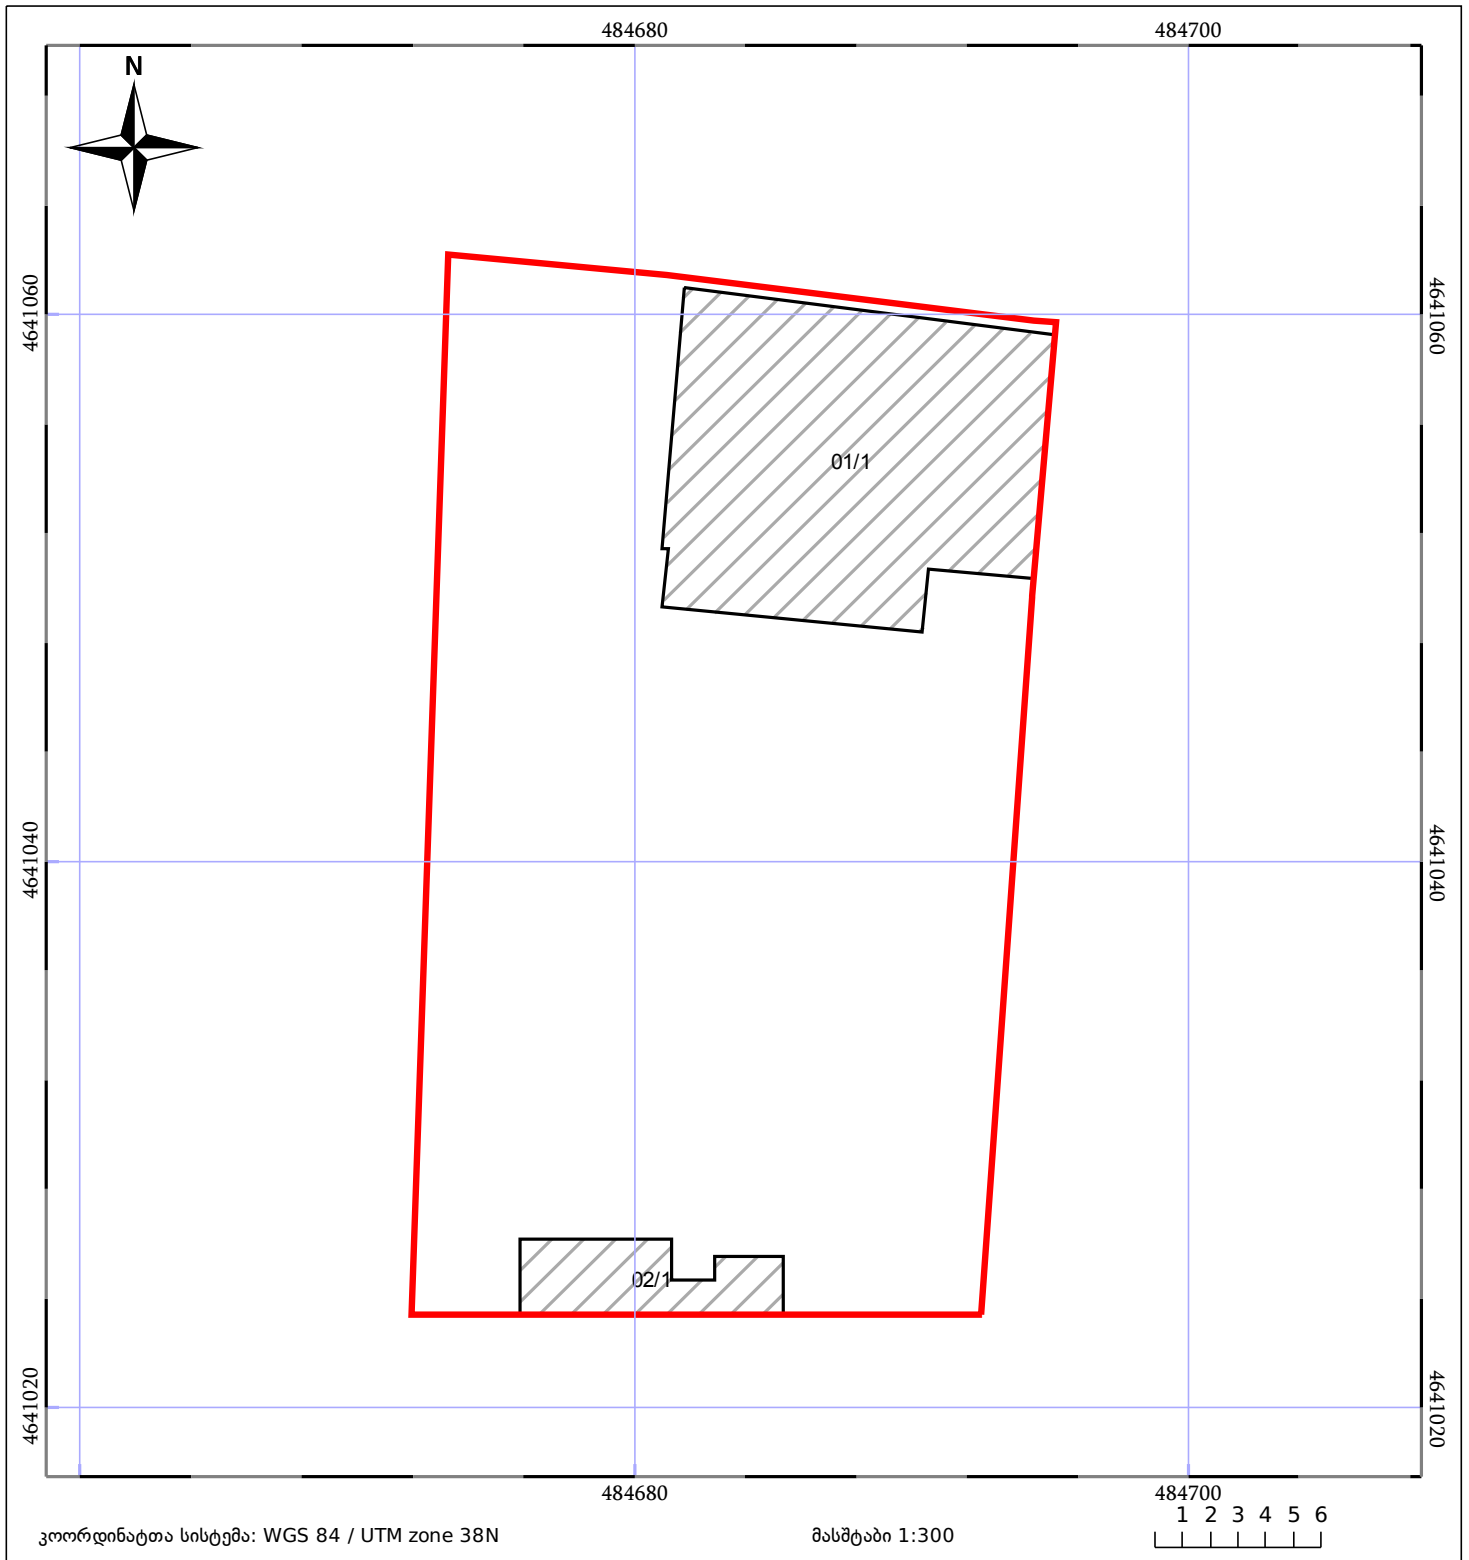

საკადასტრო გეგმა

საჯარო რეესტრის ეროვნული
სააგენტო

საკადასტრო კოდი: 72.04.04.174

ნაკვეთის დანიშნულება:

სასოფლო-სამეურნეო

განცხადების ნომერი: 892018360881

ფართობი:

800 კვ.მ (WGS 84 / UTM zone 38N)

მომზადების თარიღი: 20/06/2018

| | | | | | |
|-------|------------------------------|-------|--------------------|--|-------------|
| 05/25 | მშენებარე ნაკებობა | 05/25 | შენობა/ნაკებობა | | ტყის ფონდი |
| | ნაკვეთის საკადასტრო საზღვარი | | ხაზობრივი ნაკებობა | | ვალდებულება |