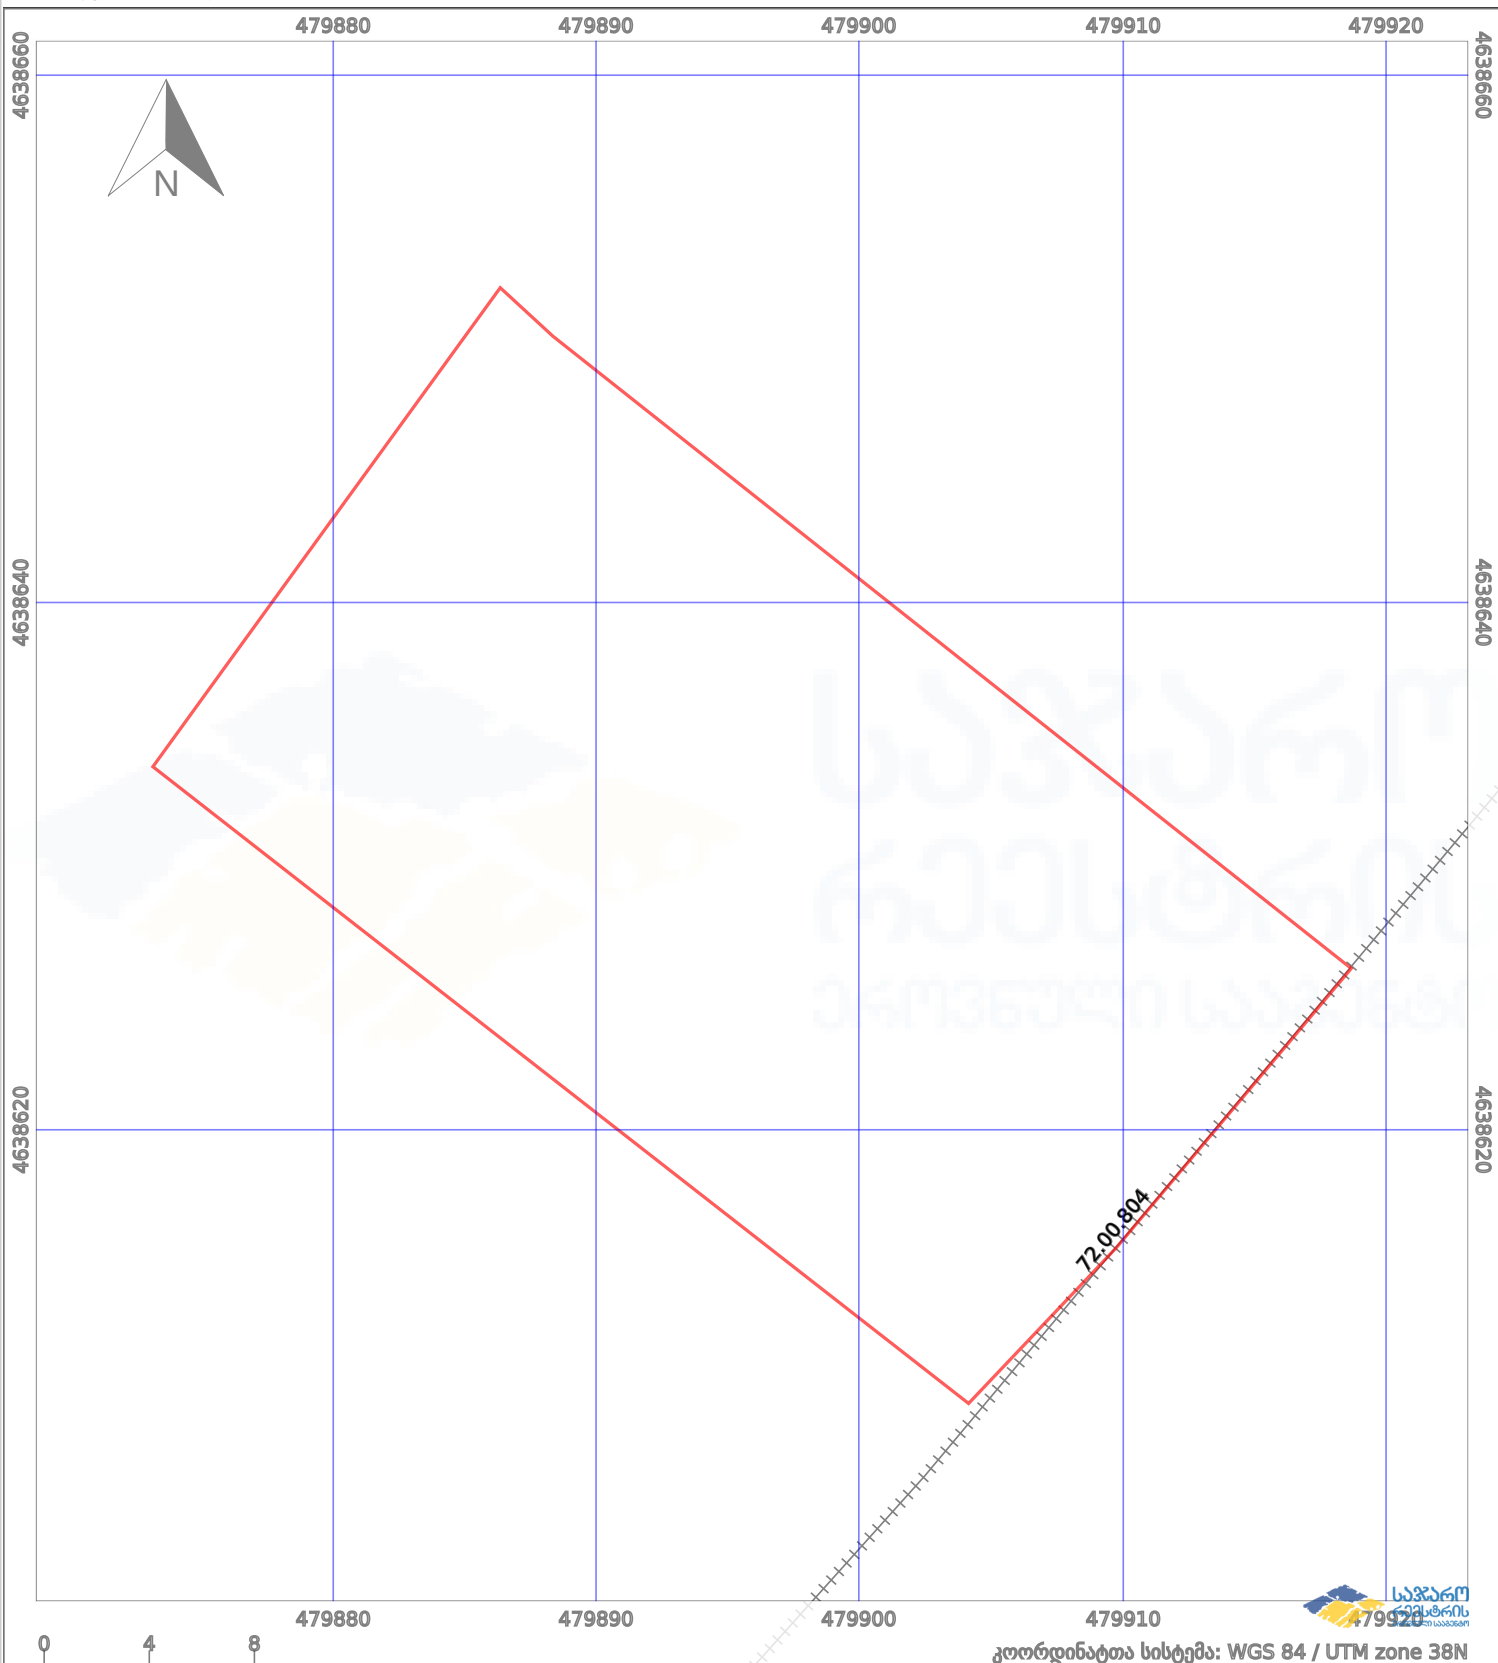

# საკადასტრო გეგმა

საქართველოს რეესტრის ეროვნული სააგენტო

საკადასტრო კოდი: **72.06.03.047.610**

ნაკვეთის დანიშნულება:

არასასოფლო-სამეურნეო

განცხადების ნომერი: **882022164457**

ფართობი:

**895 კვ.მ (WGS 84 / UTM zone 38N)**

მომზადების თარიღი: **29/03/2022**

	ნაკვეთის საზღვარი		პირობითი აღნიშვნები:		აშენებული ნაგებობა
	საზღვარი ნაგებობა		მშენებარე ნაგებობა		ვალდებულება
			ტყის ფონდი		