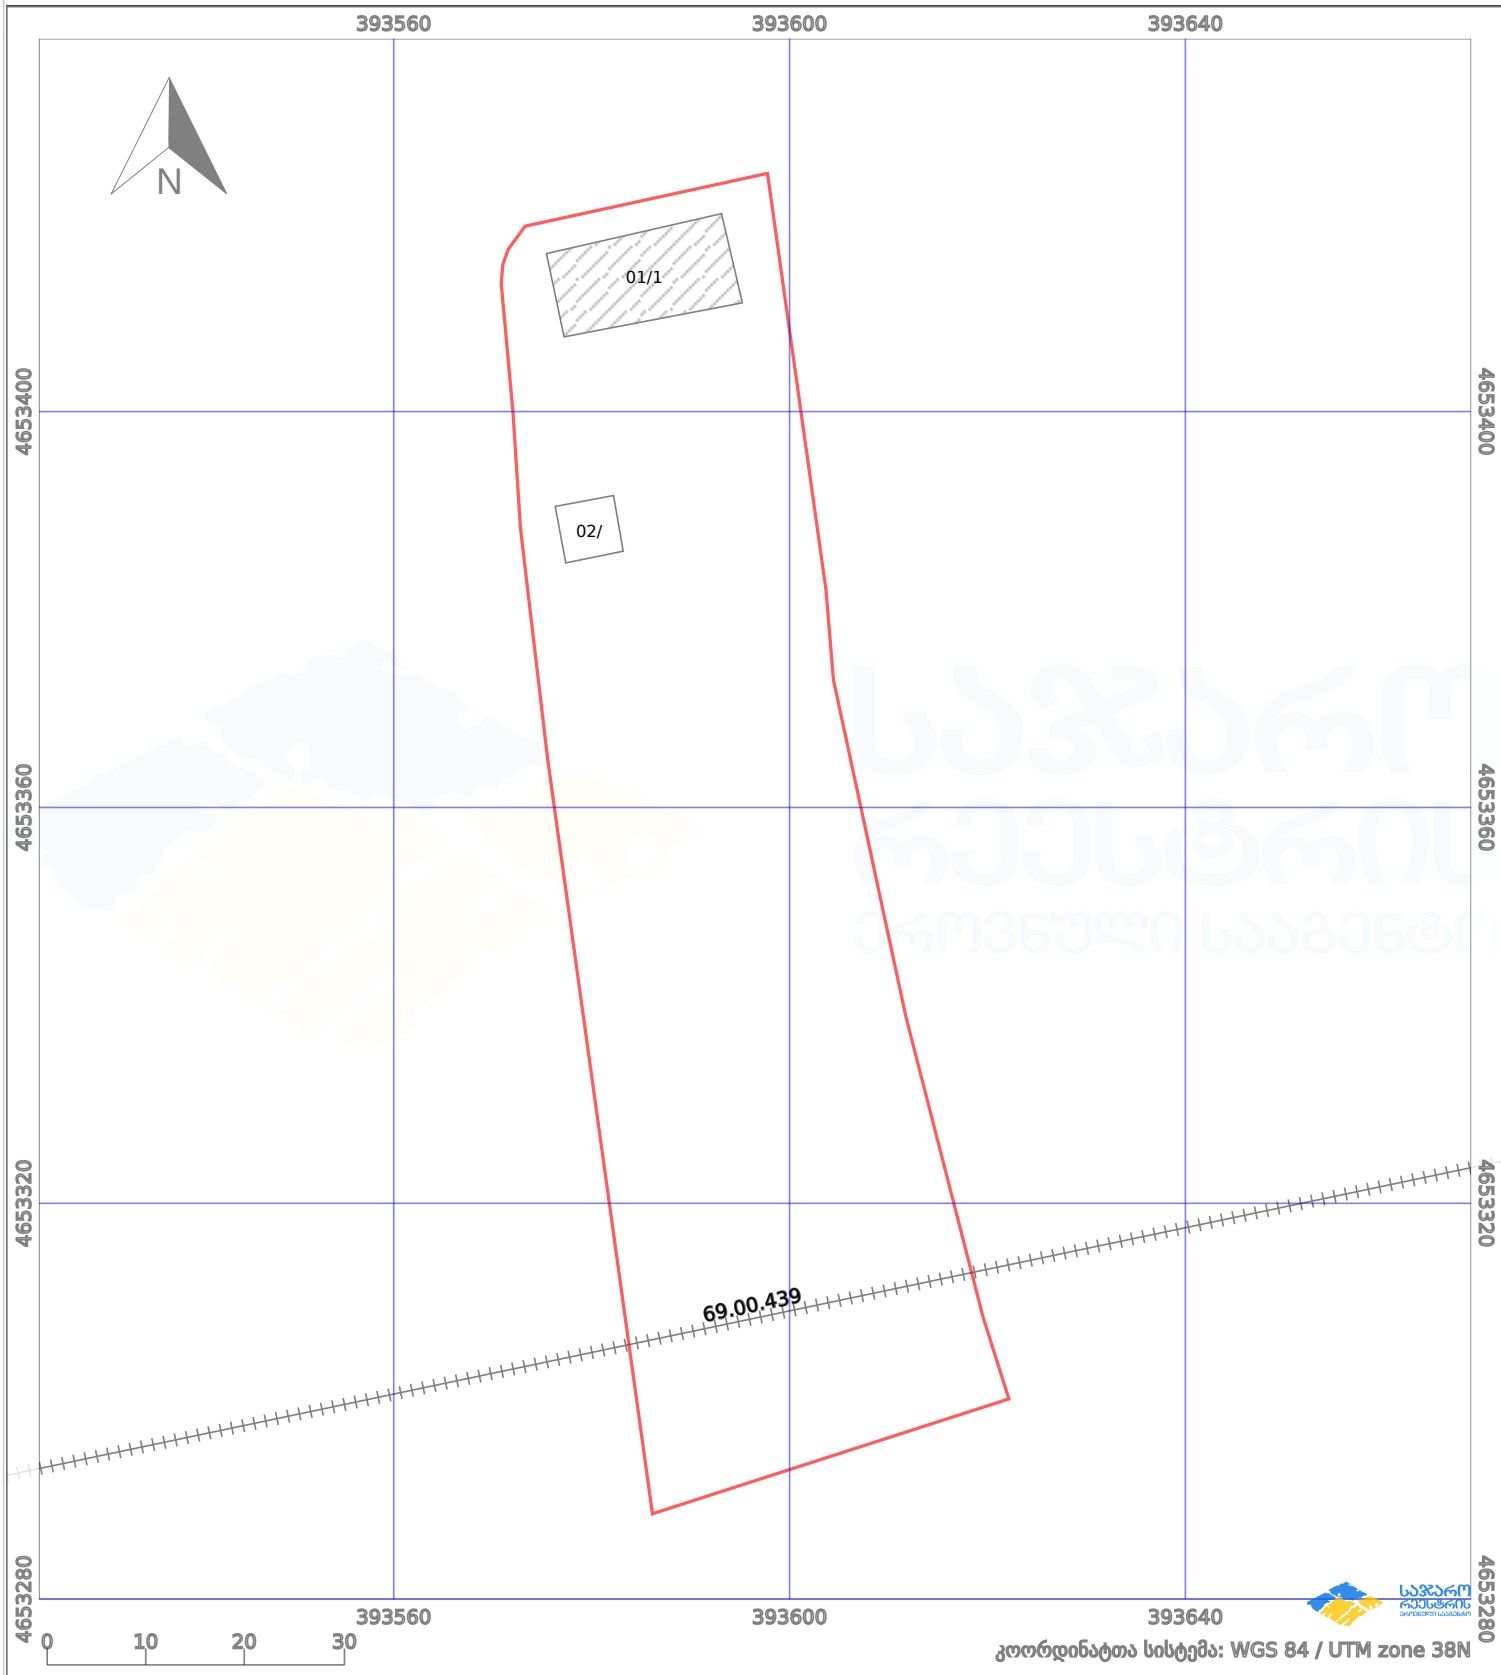

# საკადასტრო გეგმა

საქართველოს რეესტრის ეროვნული სააგენტო

საკადასტრო კოდი: **69.02.62.020.081**

ნაკვეთის დანიშნულება:

**სასოფლო-სამეურნეო(საკარმიდამო)**

განცხადების ნომერი: **882026313335**

ფართობი:

**4040 კვ.მ (WGS 84 / UTM zone 38N)**

მომზადების თარიღი: **16/04/2026**

პირობითი აღნიშვნები:

	ნაკვეთის საზღვარი		მშენებარე ნაგებობა		02/4	ამენებული ნაგებობა		მინისქვეშა ნაგებობა
	საზოგადოებრივი ნაგებობა		ტყის ფონდი			ვალდებულება		ქარსაფარი ბოლი