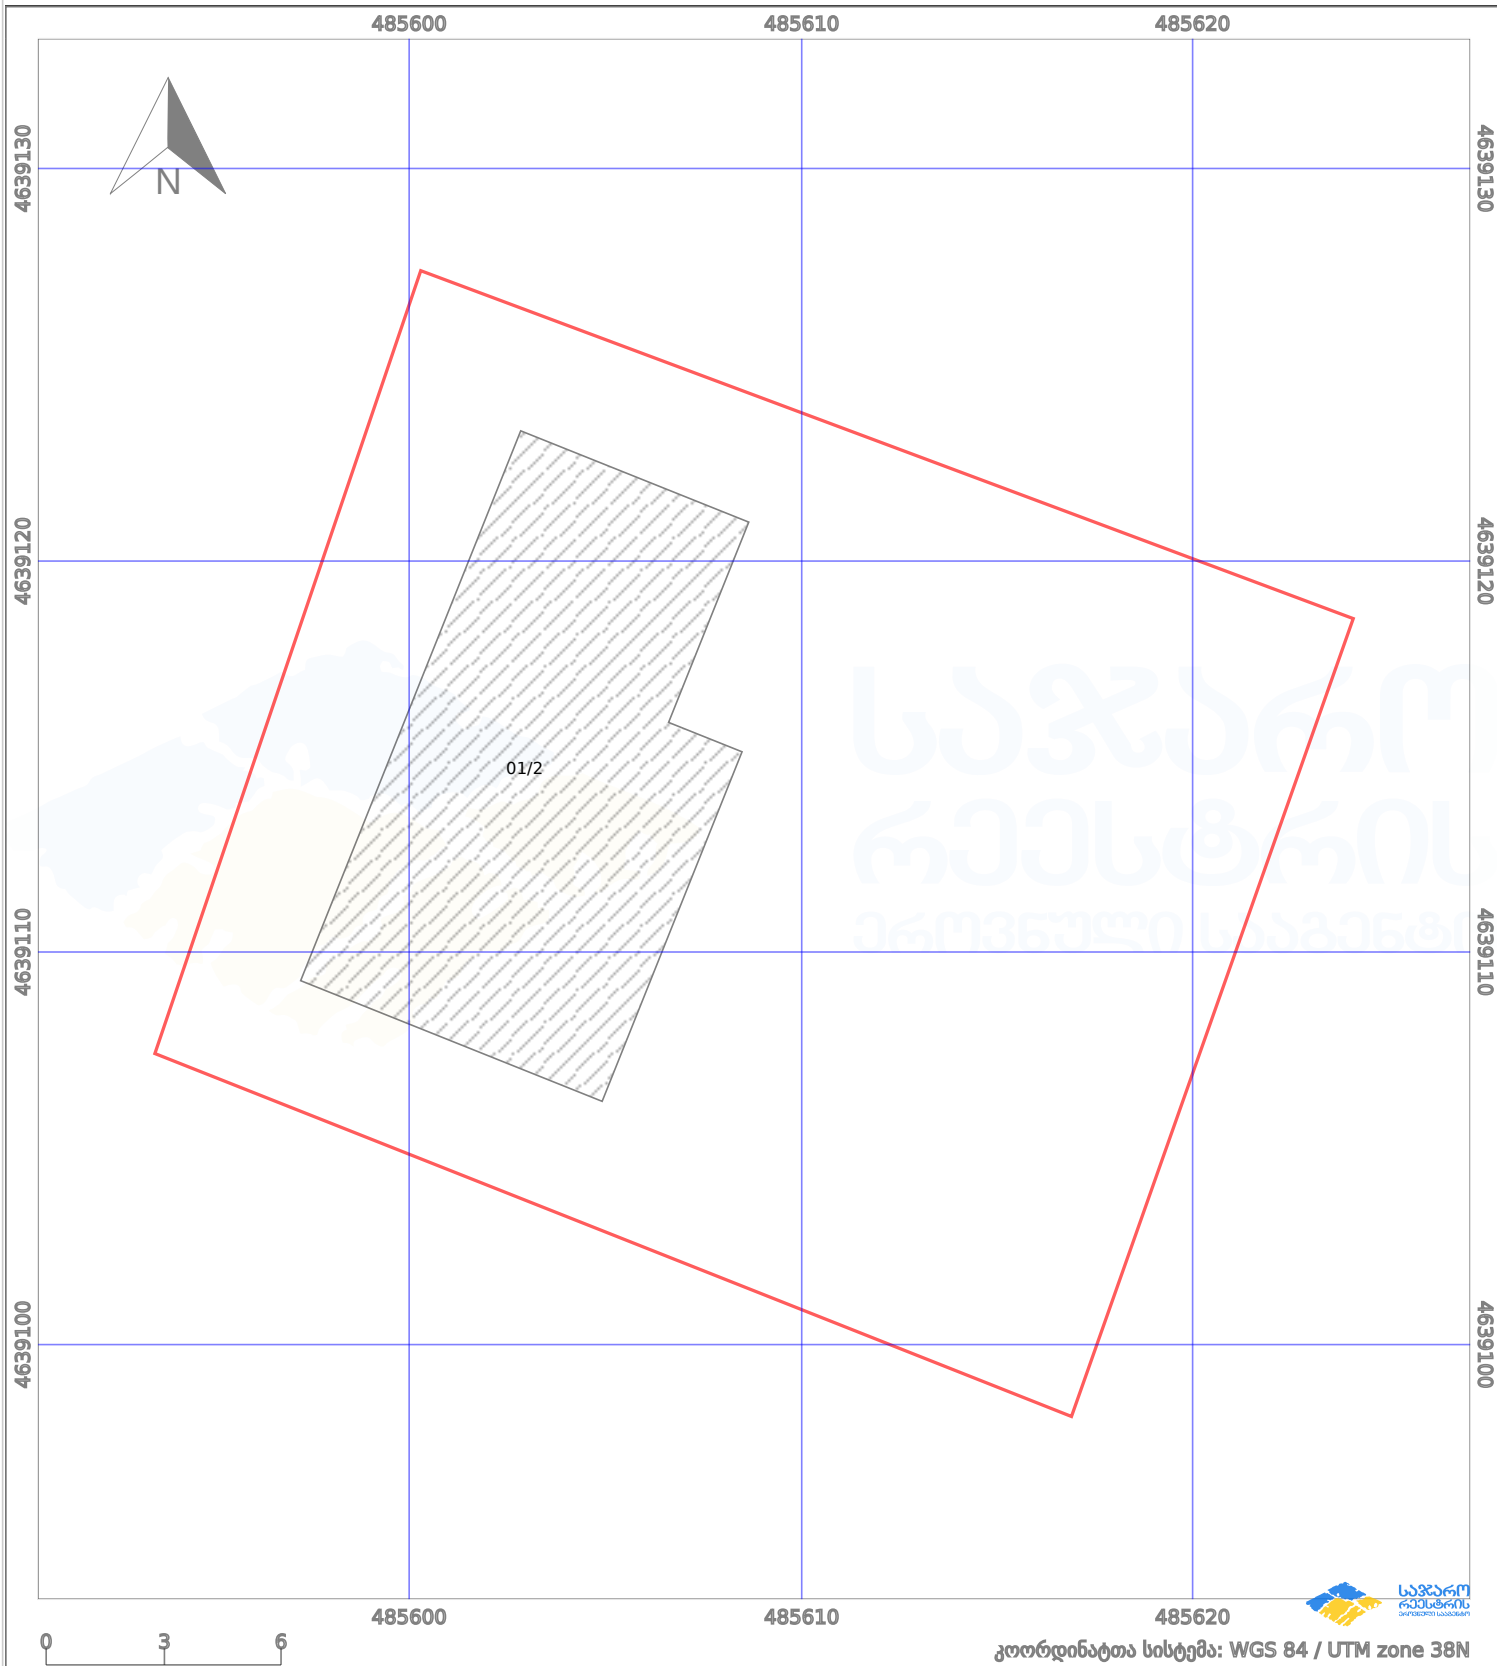

საკადასტრო გეგმა

საქართველოს რეესტრის ეროვნული სააგენტო

საკადასტრო კოდი:

72.04.40.153

ნაკვეთის დანიშნულება:

სასოფლო-სამეურნეო

განცხადების ნომერი:

882026156875

ფართობი:

540 კვ.მ (WGS 84 / UTM zone 38N)

მომზადების თარიღი:

26/02/2026

პირობითი აღნიშვნები:

	ნაკვეთის საზღვარი		მშენებარე ნაგებობა		02/4	ამენებული ნაგებობა		მინისქვეშა ნაგებობა
	საზღვარი ნაგებობა		ტყის ფონდი			ვალდებულება		ქარსაფარი ბოლი