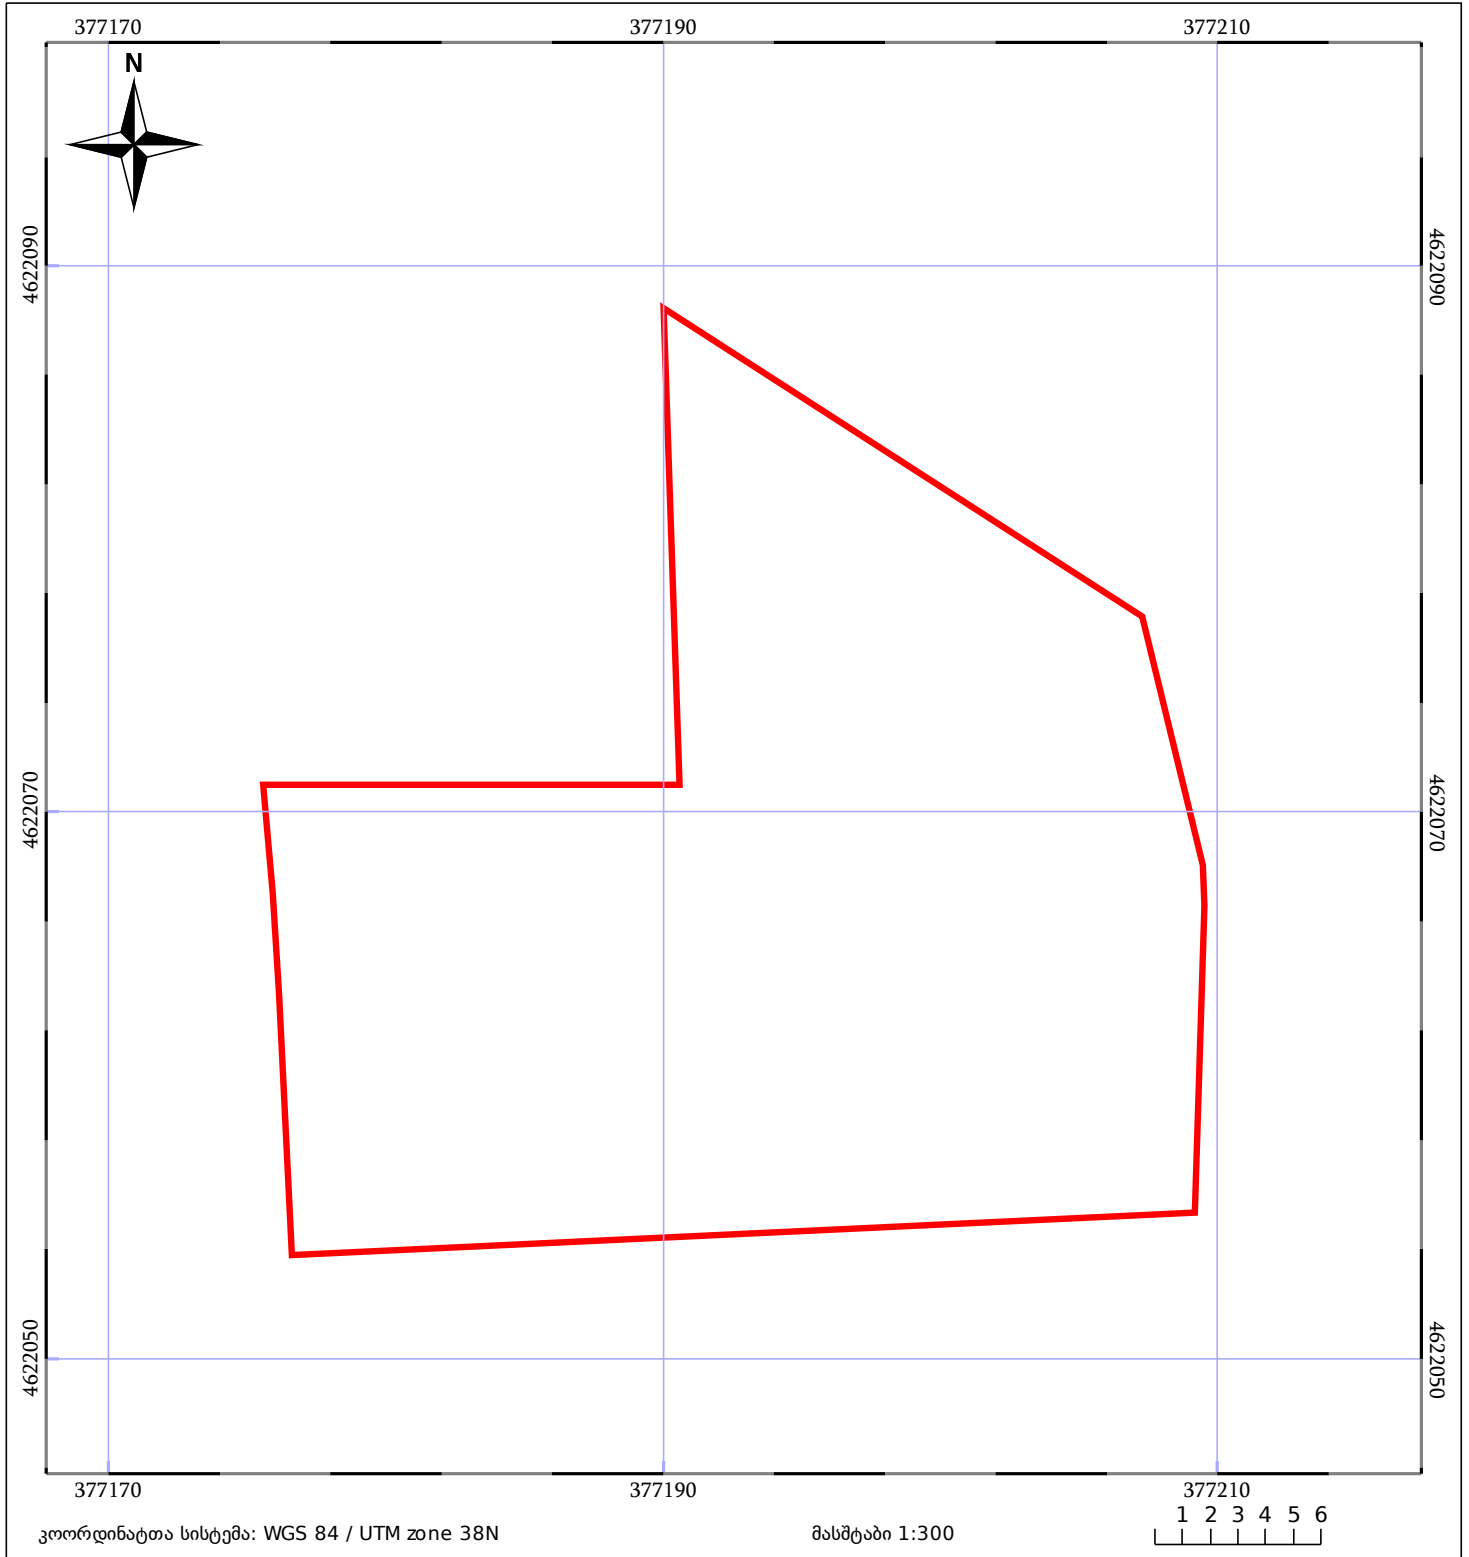

საკადასტრო გეგმა

საჯარო რეესტრის ეროვნული
სააგენტო

საკადასტრო კოდი: **64.30.10.226**

ნაკვეთის დანიშნულება:

სასოფლო-სამეურნეო (საკარმიდამო)

განცხადების ნომერი: **882020871486**

ფართობი:

750 კვ.მ (WGS 84 / UTM zone 38N)

მომზადების თარიღი: **26/11/2020**

05/25 მშენებარე ნაგებობა	ნაკვეთის საკადასტრო საზღვარი	05/25 შენობა/ნაგებობა
საზღვრული ნაგებობა	ტყის ფონდი	ვალდებულება