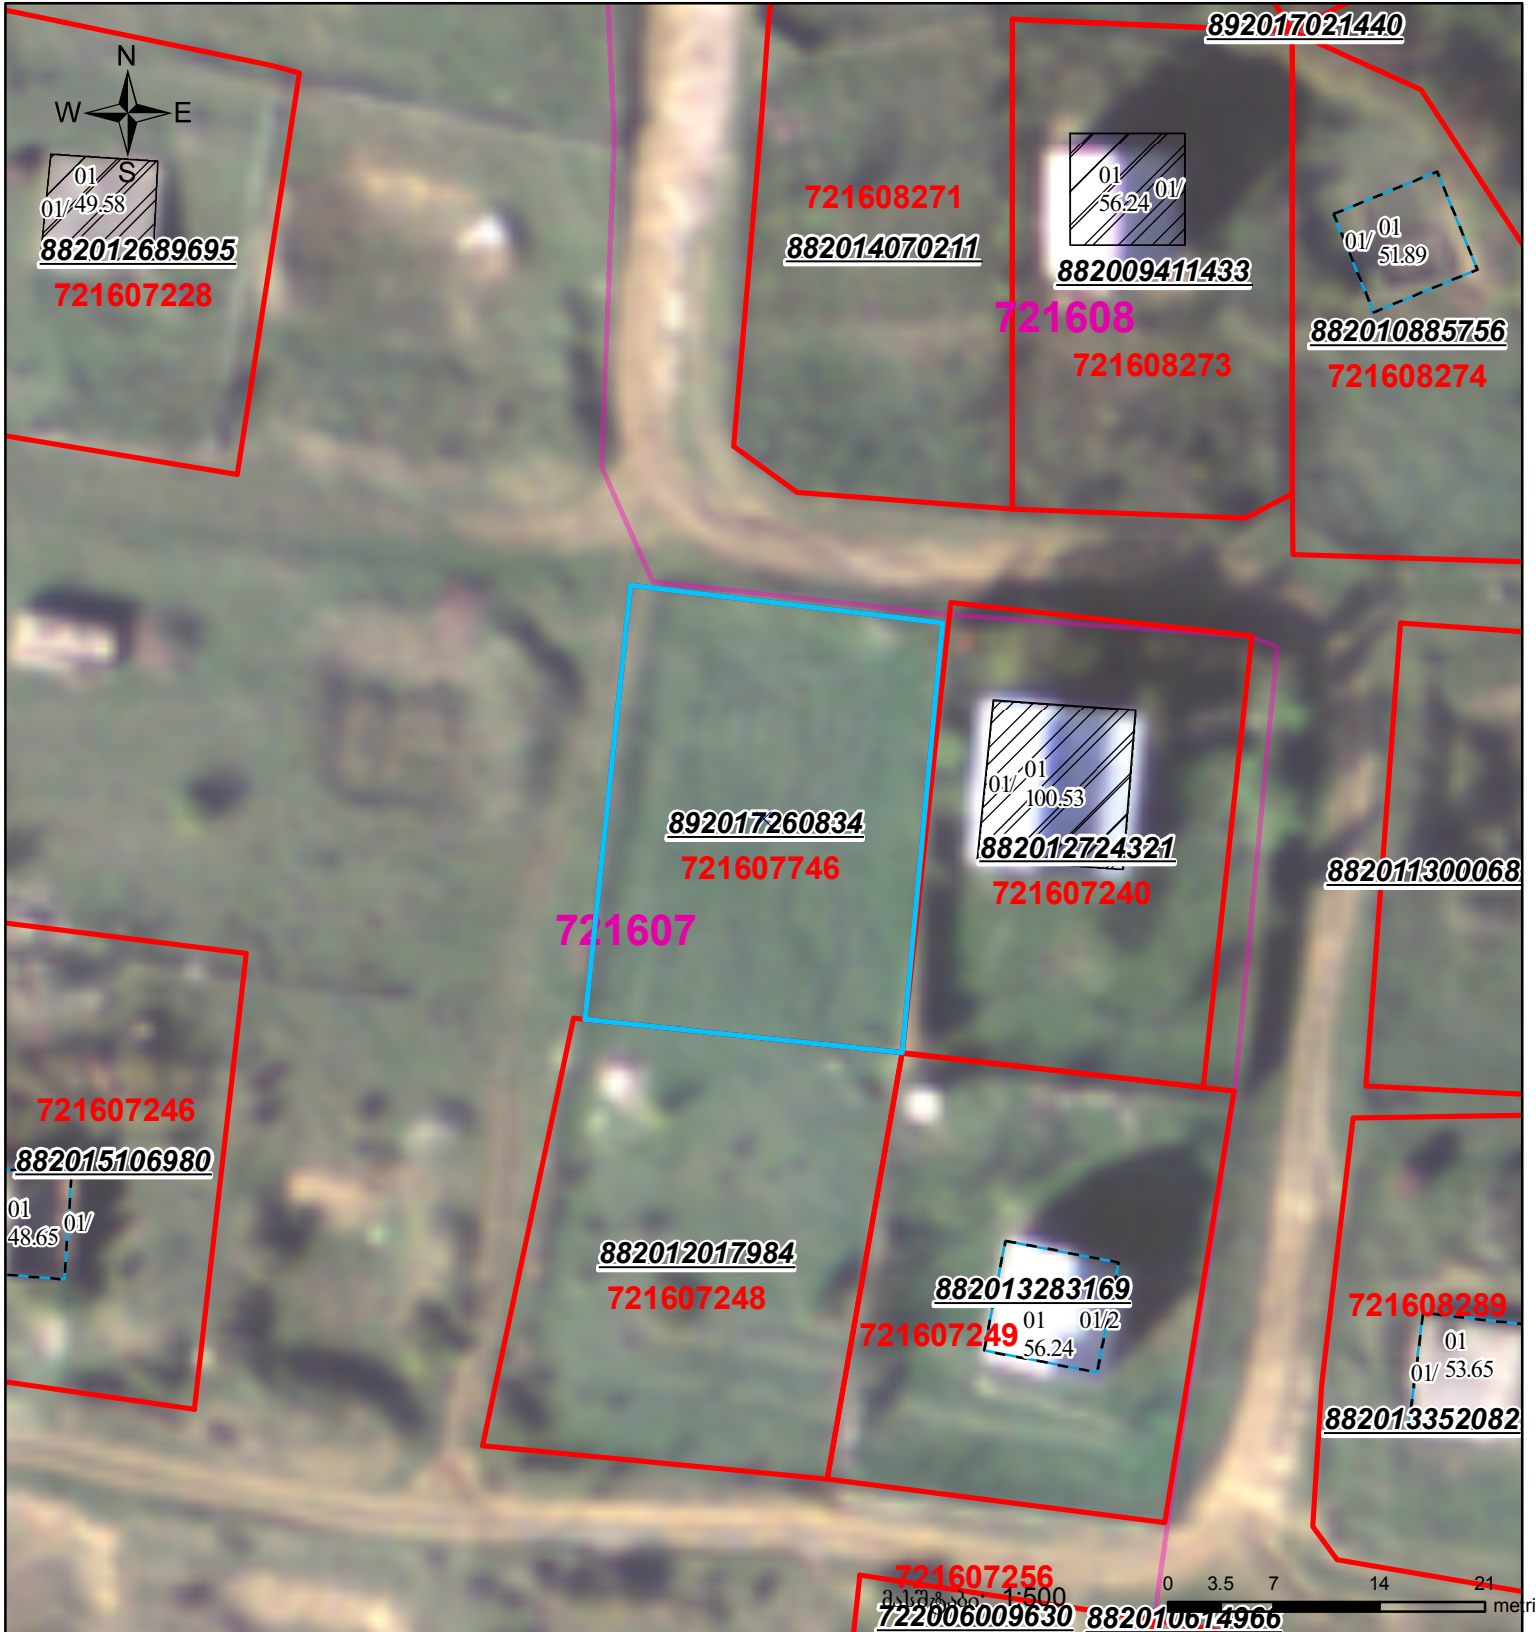

მიწის ნაკვეთის საკადასტრო კოდი:
 განცხადების რეგისტრაციის ნომერი:
 მიწის ნაკვეთის ფართობი:

72 16 07 746
 892017260834
 600 კვ.მ.

მომზადების თარიღი:

26.12.17

	შენიშნული ნაკვეთი, პირობითი ნომერი/სართულიანობა		ვალდებულება		საზოგადოებრივი ნაკვეთი
	მიწის ნაკვეთის საკადასტრო საზღვარი		შუენებარე ნაკვეთი		UTM (საერთაშორისო) სისტემის კოორდ.