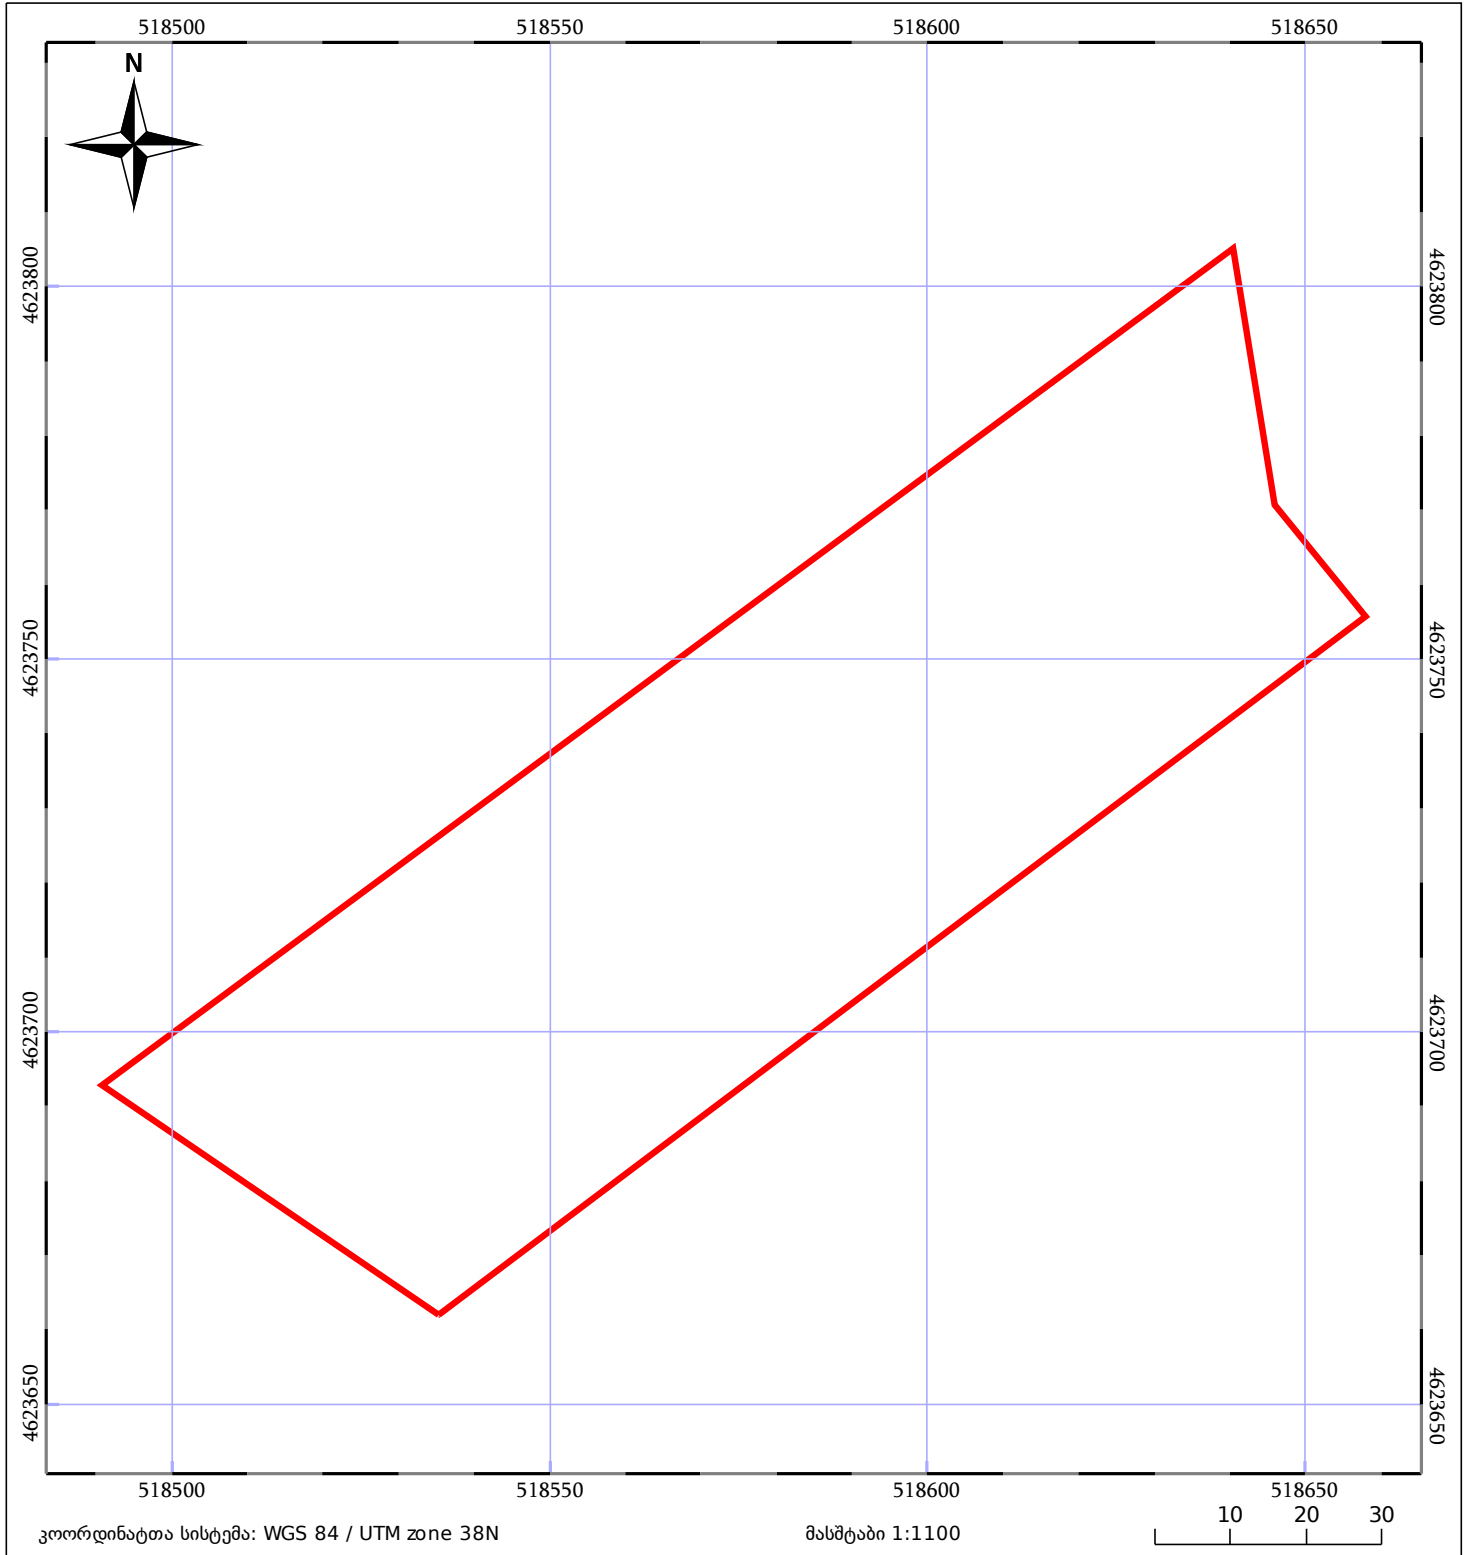

# საკადასტრო გეგმა

საჯარო რეესტრის ეროვნული  
სააგენტო

საკადასტრო კოდი: **55.14.55.016**

ნაკვეთის დანიშნულება:

სასოფლო-სამეურნეო(სახნავი)

განცხადების ნომერი: **882019606698**

ფართობი:

**8507 კვ.მ (WGS 84 / UTM zone 38N)**

მომზადების თარიღი: **20/08/2019**

05/25 მშენებარე ნაგებობა	05/25 მენობა/ნაგებობა	ტყის ფონდი
ნაკვეთის საკადასტრო საზღვარი	ხაზობრივი ნაგებობა	ვალდებულება