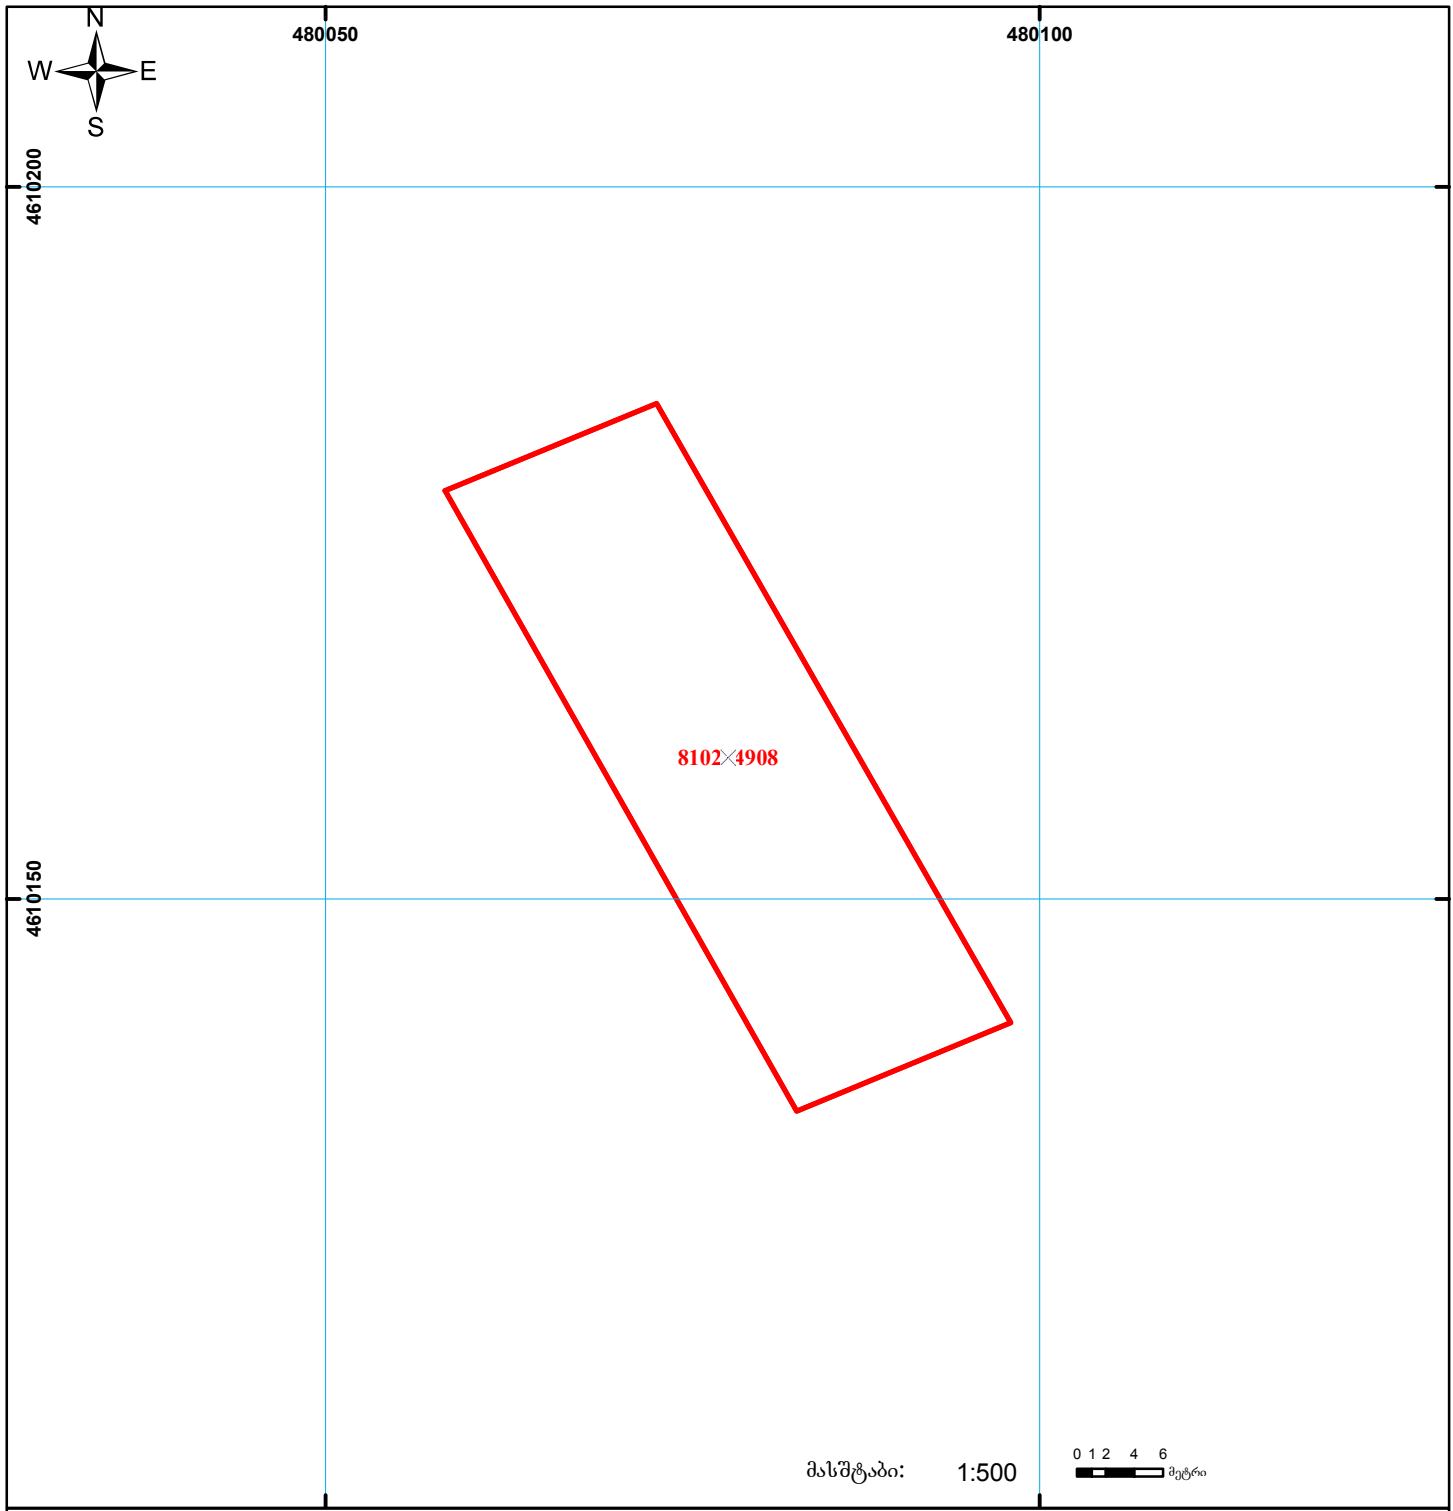

საქართველოს
ეროვნული სააგენტო

საქართველოს იუსტიციის სამინისტრო
საჯარო რეგისტრის ეროვნული სააგენტო
საკადასტრო ბეჭედი

მიწის ნაკვეთის საკადასტრო კოდი: 81 02 04 908
ბანცხალების რეგისტრაციის ნომერი: 882015140418
მიწის ნაკვეთის ფართობი: 800 კვ.მ.
ღანიშნულება: სასოფლო-სამეურნეო
კატეგორია:
მომზადების თარიღი: 16.03.15

	შენიშნა-ნაგებობა, პირობითი ნომერი/სართულიანობა		ვალდებულება		საზობრივი ნაგებობა	 000 000 UTM (საერთაშორისო) სისტემის კოორდ.
	მიწის ნაკვეთის საკადასტრო საზღვარი		მშენებარე ნაგებობა			