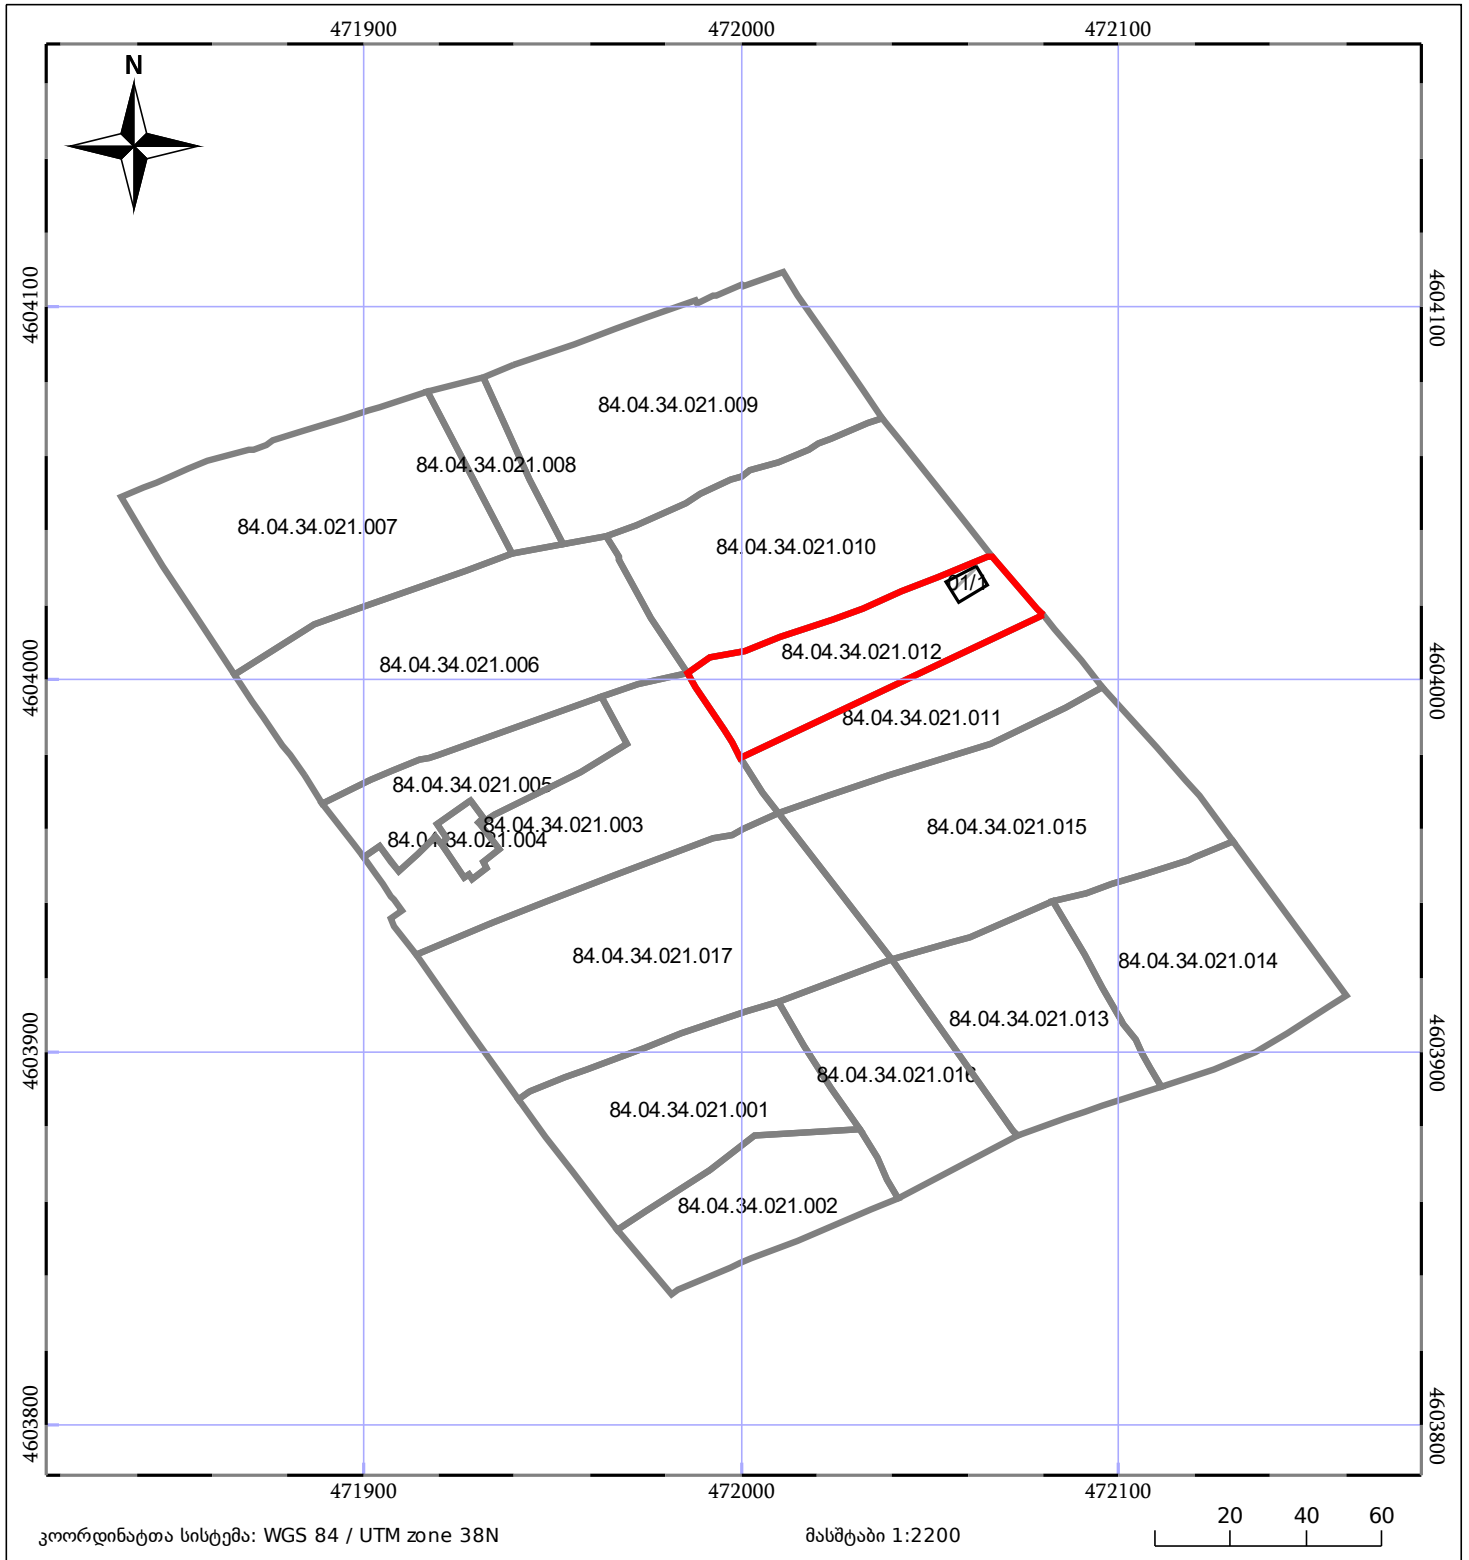

ბლოკის გეგმა

საჯარო რეესტრის ეროვნული
სააგენტო

ბლოკის საკადასტრო კოდი: **84.04.34.021**

მომზადების თარიღი: **20/10/2022**

განცხადების ნომერი: **882022057224**

	შენიშნული ნაგებობა		ნაკვეთის საკადასტრო საზღვარი
	შენიშნული ნაგებობა		ბლოკის საკადასტრო ფენა