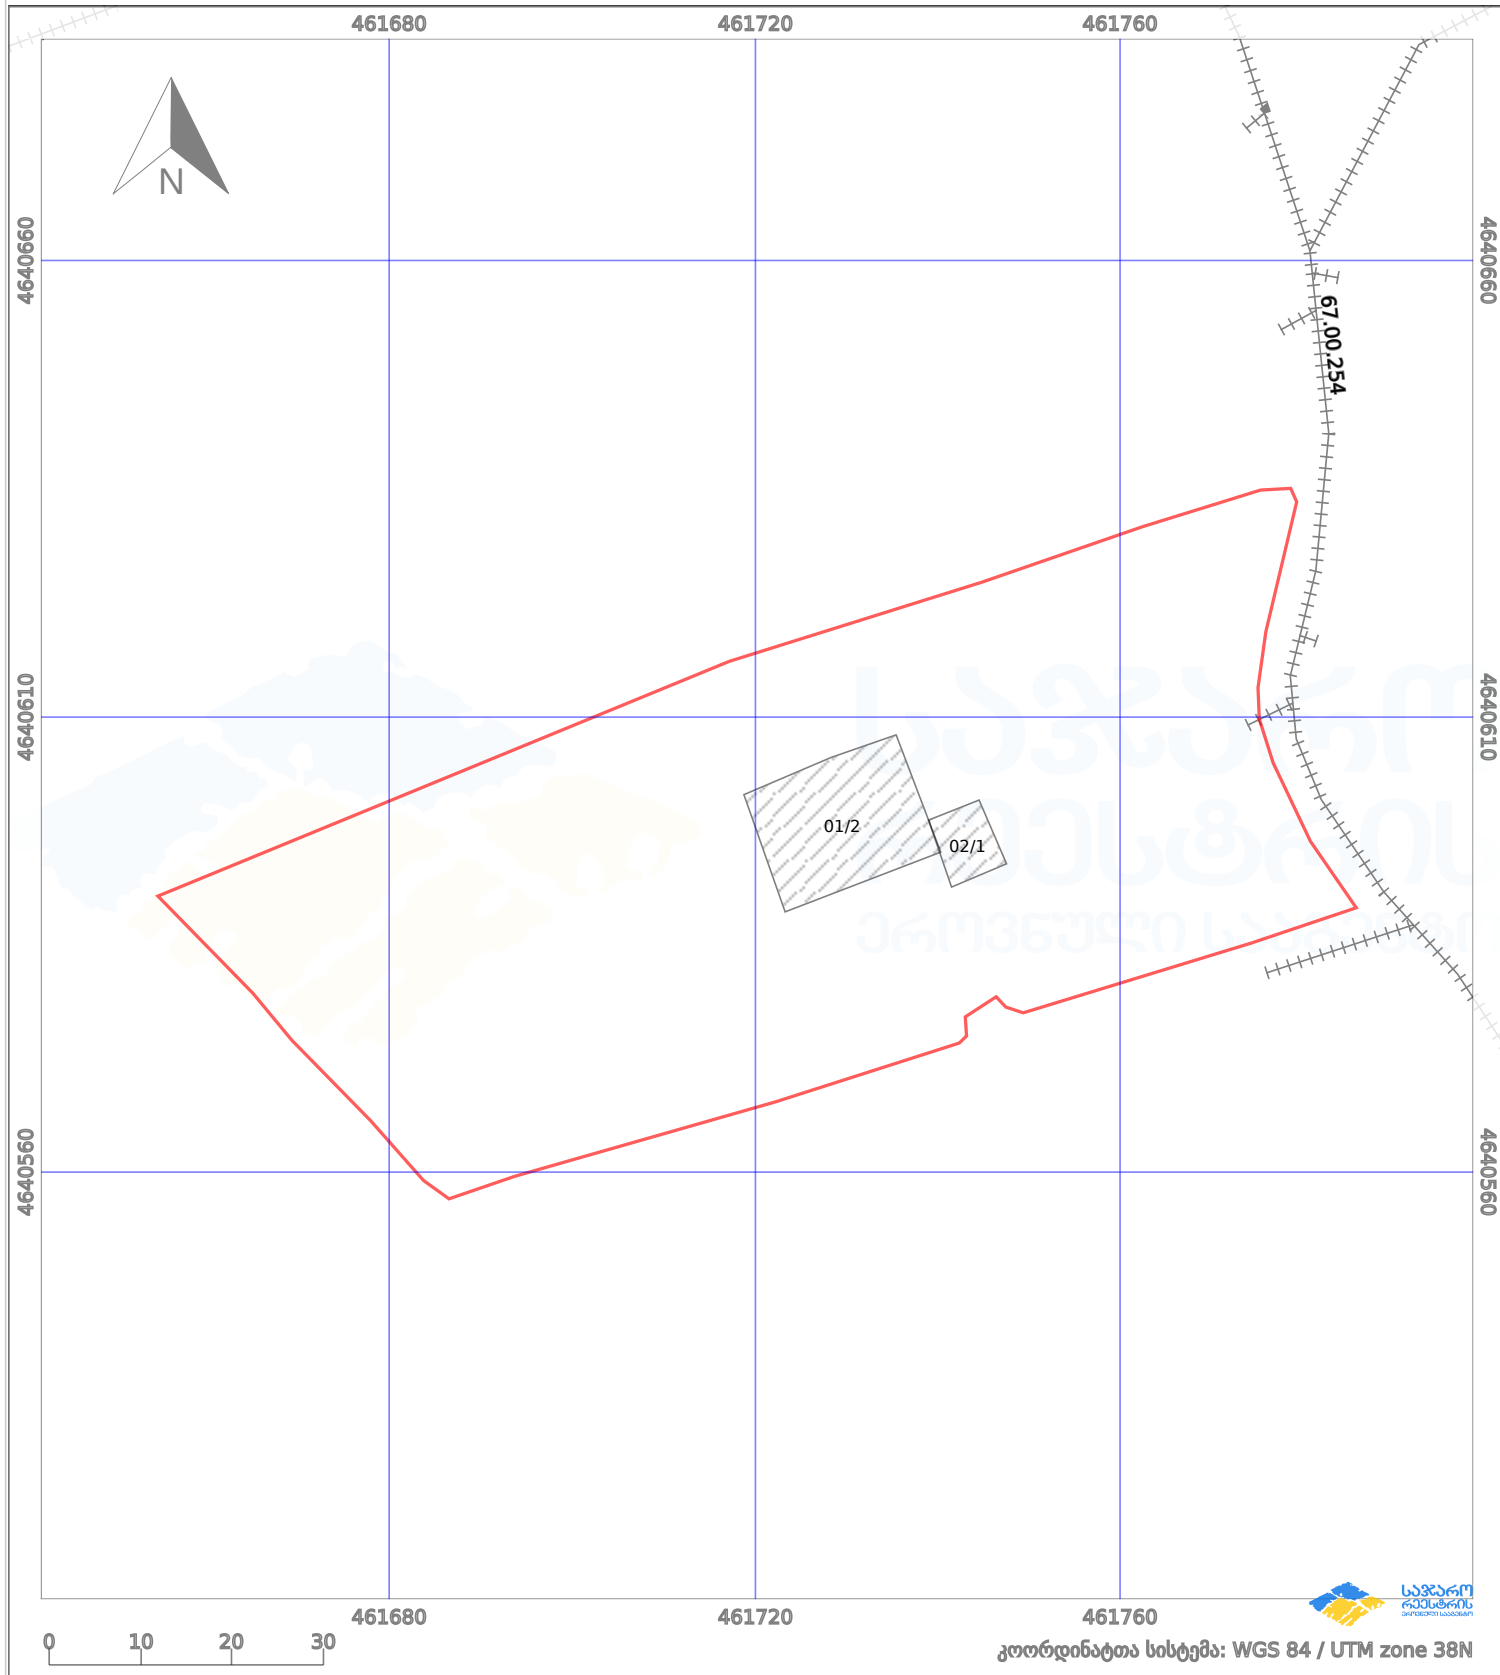

საკადასტრო გეგმა

საჯარო რეესტრის ეროვნული სააგენტო

საკადასტრო კოდი:

67.07.34.749

ნაკვეთის დანიშნულება:

სასოფლო-სამეურნეო(საკარმიდამო)

განცხადების ნომერი:

882023214227

ფართობი:

5236 კვ.მ (WGS 84 / UTM zone 38N)

მომზადების თარიღი:

21/04/2023

პირობითი აღნიშვნები:

- | | | | | | | | |
|--|--------------------|--|--------------------|--|--------------------|--|----------------|
| | ნაკვეთის საზღვარი | | მშენებარე ნაკებობა | | აშენებული ნაკებობა | | ქარსაფარი ზოლი |
| | საზომრივი ნაკებობა | | ტყის ფონდი | | ვალდებულება | | |