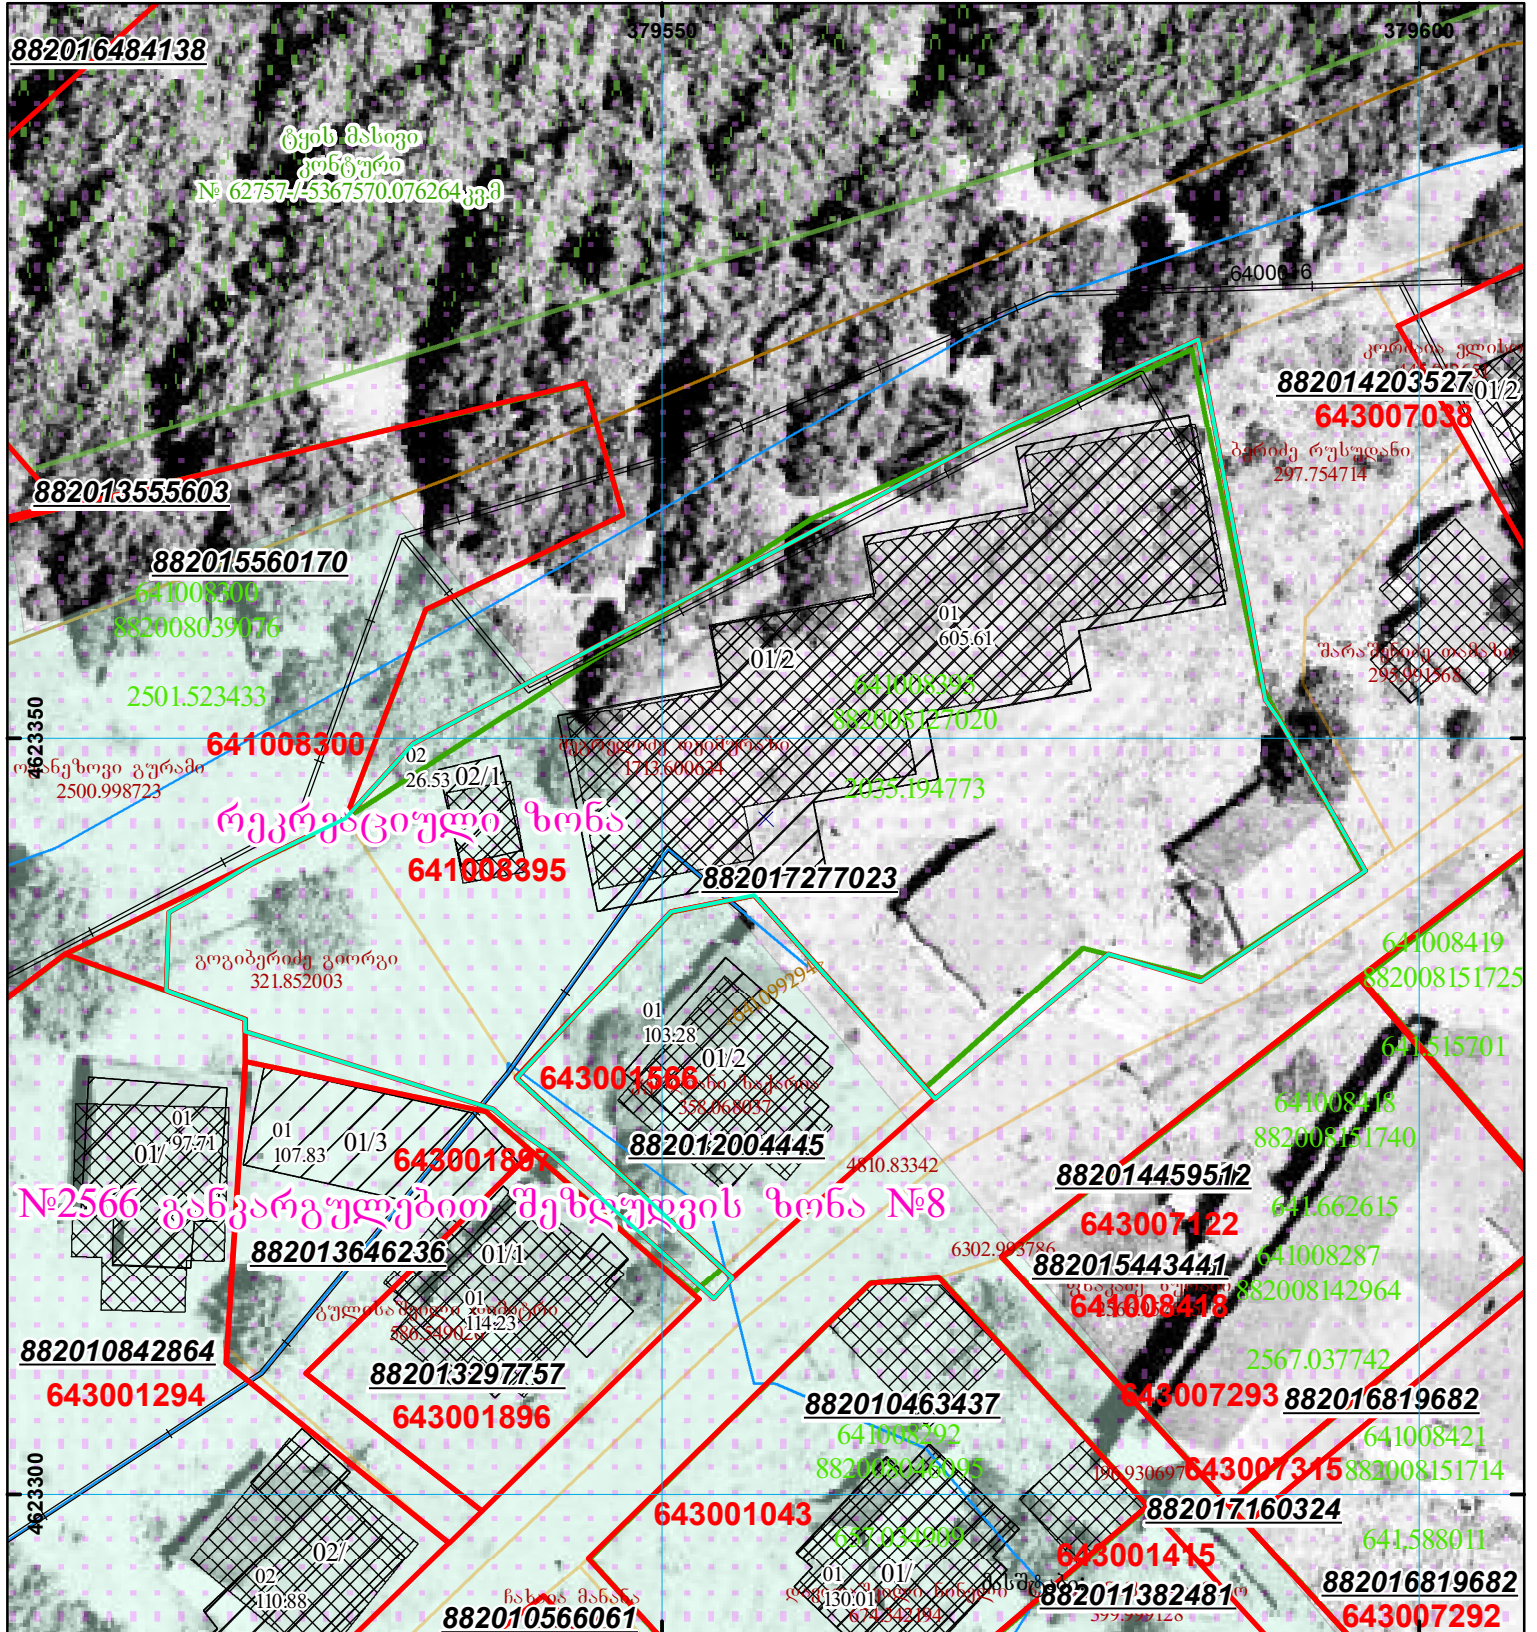

მიწის ნაკვეთის საკადასტრო კოდი: 64 10 08 395
 განცხადების რეგისტრაციის ნომერი: 882017277023
 მიწის ნაკვეთის ფართობი: 2035 კვ.მ.
 მომზადების თარიღი: 12.04.17

	შენიშნული ნაკვეთი, პირობითი ნომერი/სართულიანობა		ვალდებულება		საზოგადოებრივი ნაკვეთი	 <p>UTM (საერთაშორისო) სისტემის კოორდ.</p>
	მიწის ნაკვეთის საკადასტრო საზღვარი		შუენებარე ნაკვეთი			