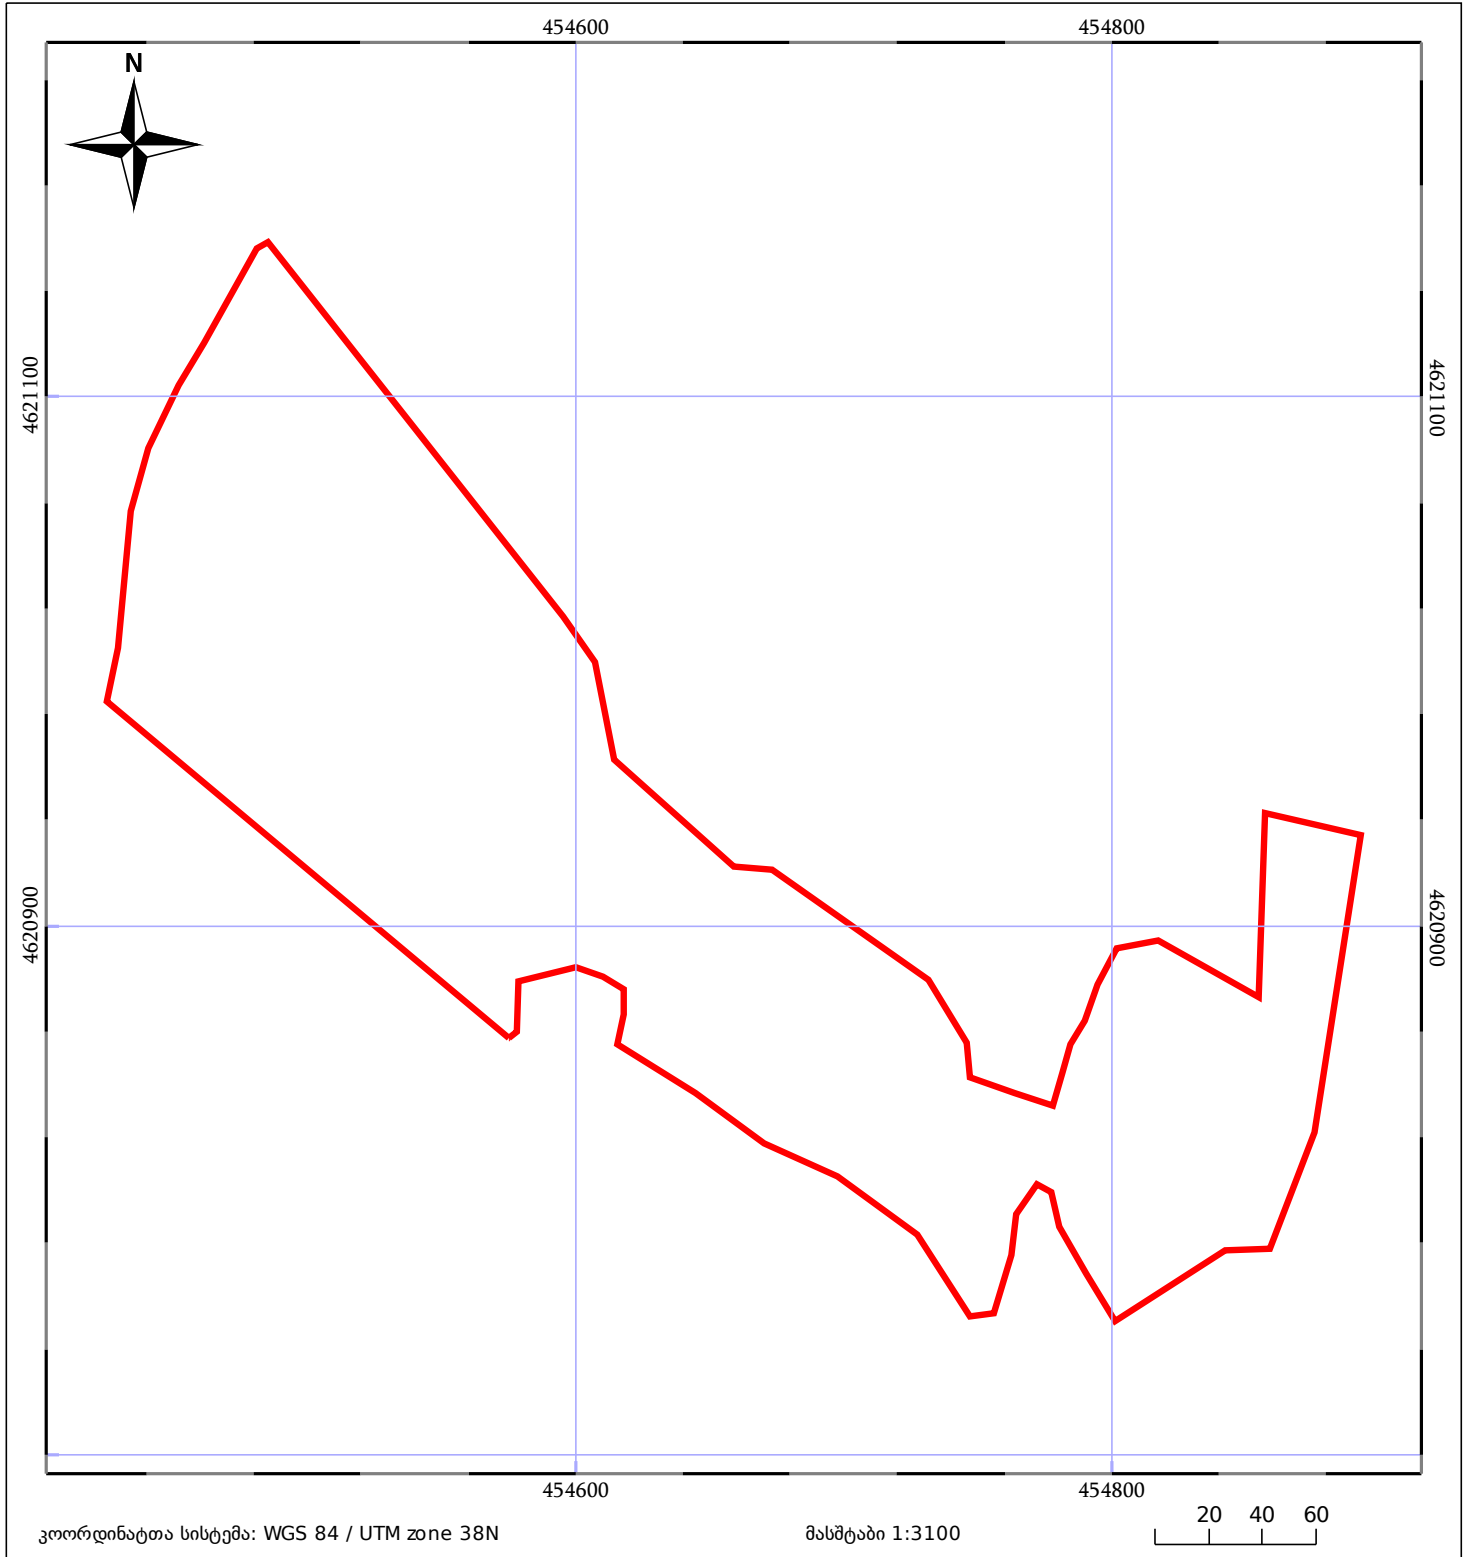

საკადასტრო გეგმა

საჯარო რეესტრის ეროვნული
სააგენტო

საკადასტრო კოდი: **84.20.44.108**

ნაკვეთის დანიშნულება:

სასოფლო-სამეურნეო(საკარმიდამო)

განცხადების ნომერი: **882023706286**

ფართობი:

60000 კვ.მ (WGS 84 / UTM zone 38N)

მომზადების თარიღი: **12/07/2023**

05/25 მშენებარე ნაგებობა	ნაკვეთის საკადასტრო საზღვარი	05/25 შენობა/ნაგებობა
საზღორივი ნაგებობა	ტყის ფონდი	ვალდებულება