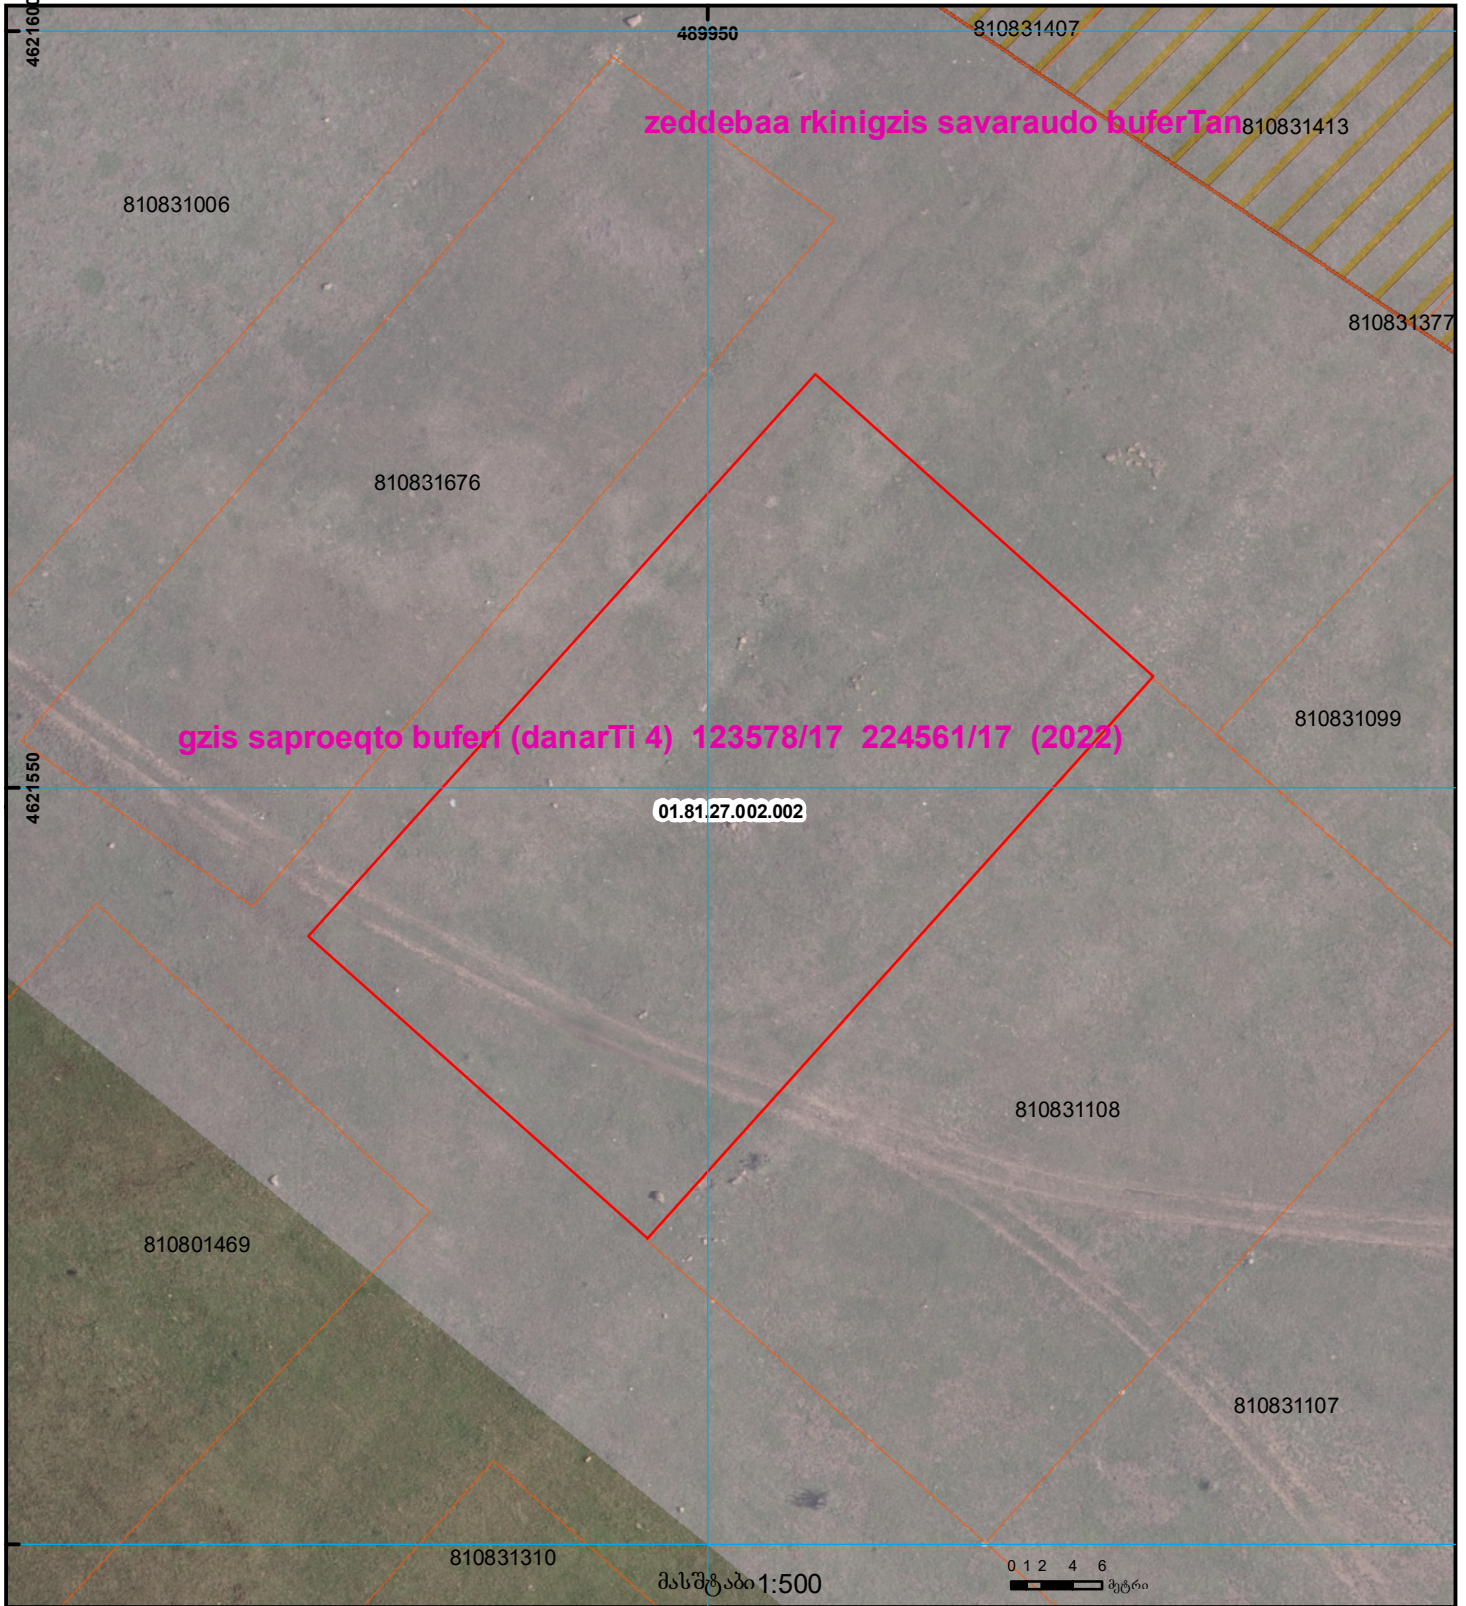

მიწის ნაკვეთის საკადასტრო კოდი: 01.81.27.002.002  
განცხადების რეგისტრაციის ნომერი: 882022830931  
მიწის ნაკვეთის ფართობი: 1500 კვ.მ.

მომზადების თარიღი 15.11.22

	შენიშნულ ნაკვეთებსა, პირობითი ნომერი/სართულიანობა		ვაღდებულება		საზობრივი ნაკვეთი		000
	მიწის ნაკვეთის საკადასტრო საზღვარი		შეზღუდვები ნაკვეთებსა		მიწისკვეთი ნაკვეთი		UTM (საერთაშორისო) სისტემის კოორდ.