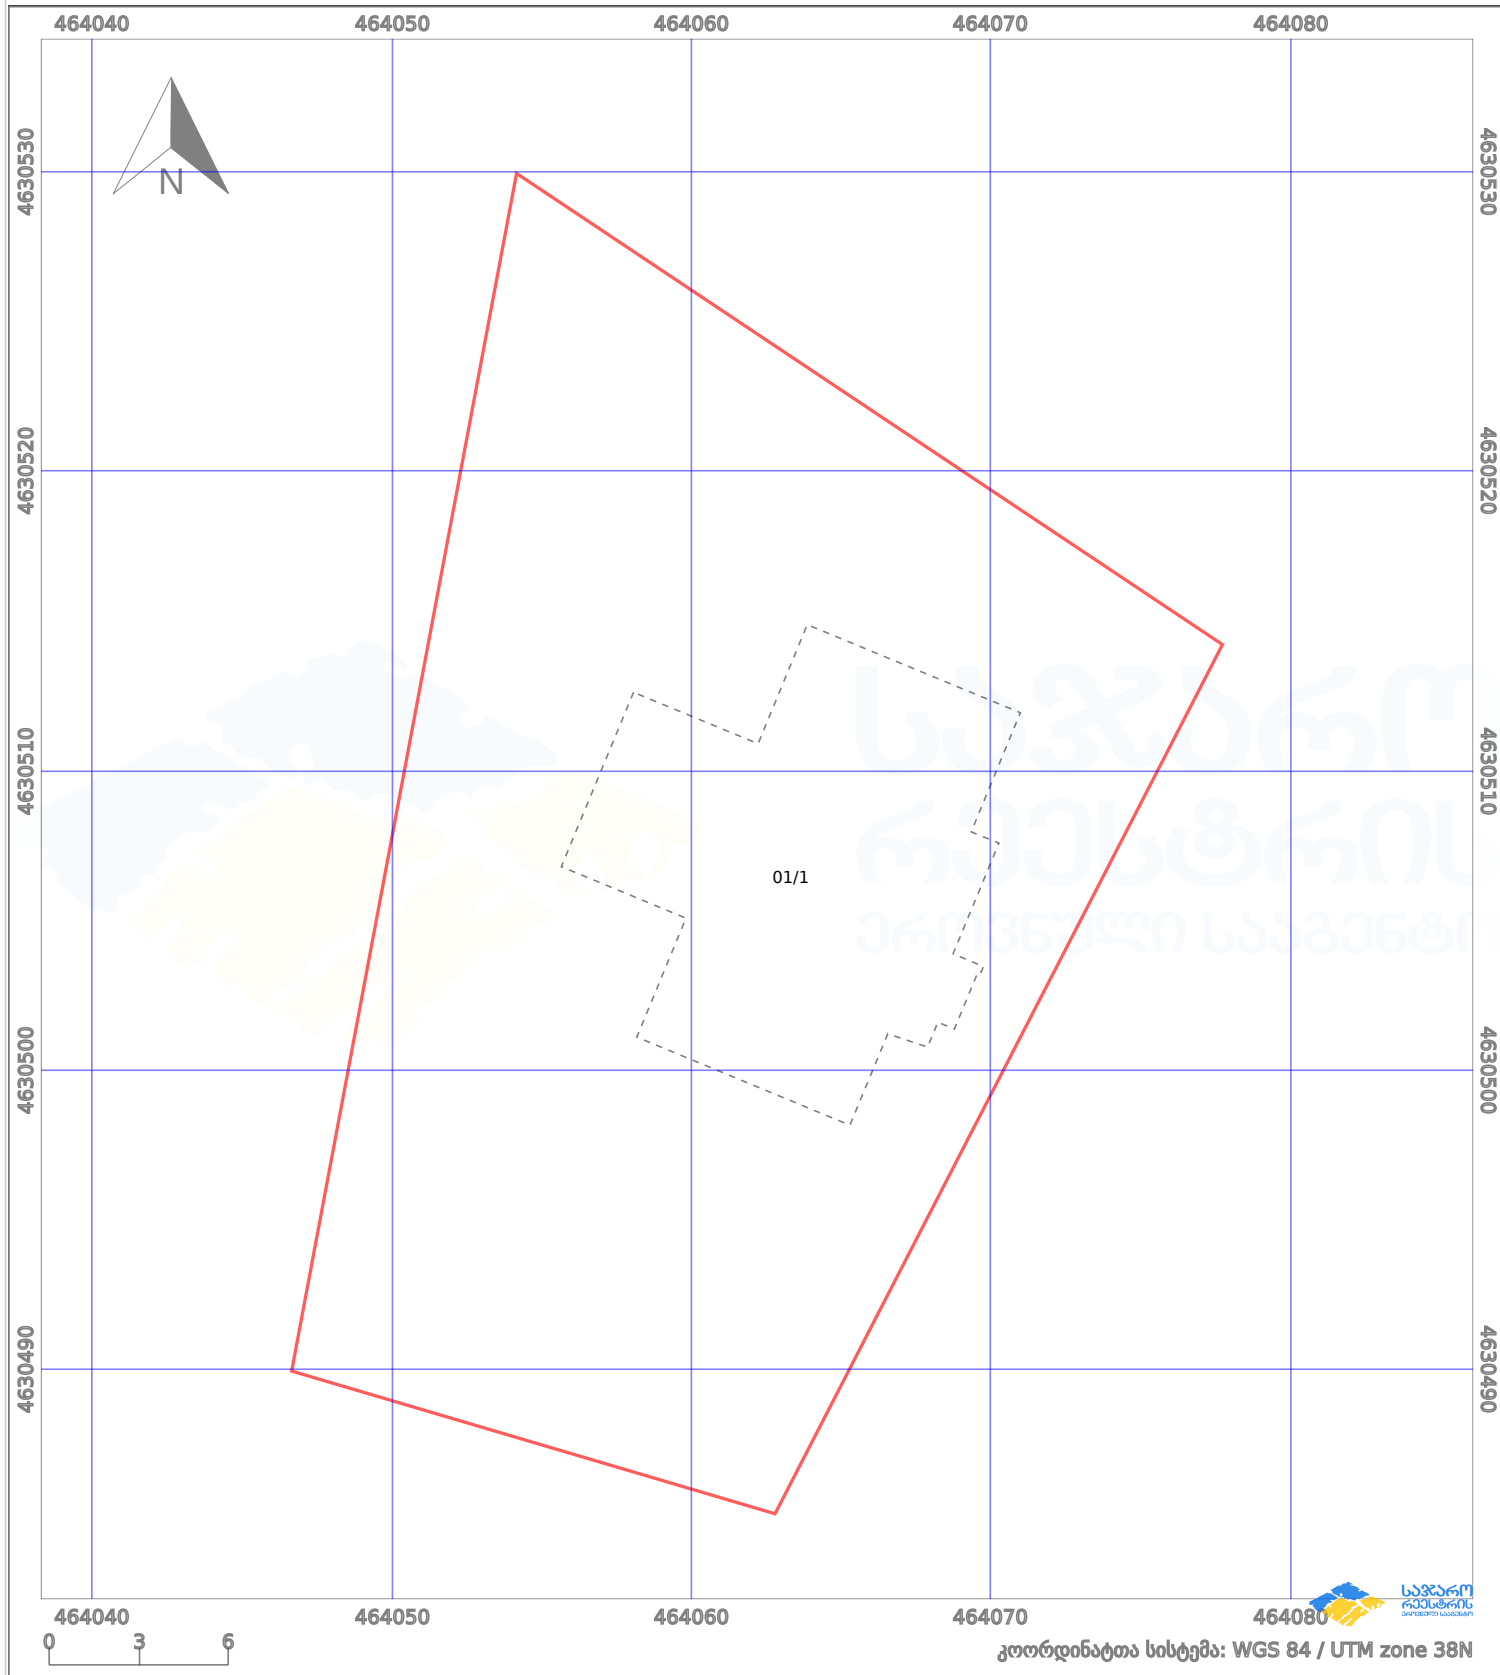

# საკადასტრო გეგმა

საქართველოს რეესტრის ეროვნული სააგენტო

საკადასტრო კოდი:

72.11.11.375

ნაკვეთის დანიშნულება:

სასოფლო-სამეურნეო

განცხადების ნომერი:

882023990226

ფართობი:

800 კვ.მ (WGS 84 / UTM zone 38N)

მომზადების თარიღი:

20/09/2023

პირობითი აღნიშვნები:

- |  |                    |  |                    |  |                    |  |                |
|--|--------------------|--|--------------------|--|--------------------|--|----------------|
|  | ნაკვეთის საზღვარი  |  | მშენებარე ნაკებობა |  | აშენებული ნაკებობა |  | ქარსაფარი ზოლი |
|  | საზომრივი ნაკებობა |  | ტყის ფონდი         |  | ვალდებულება        |  |                |