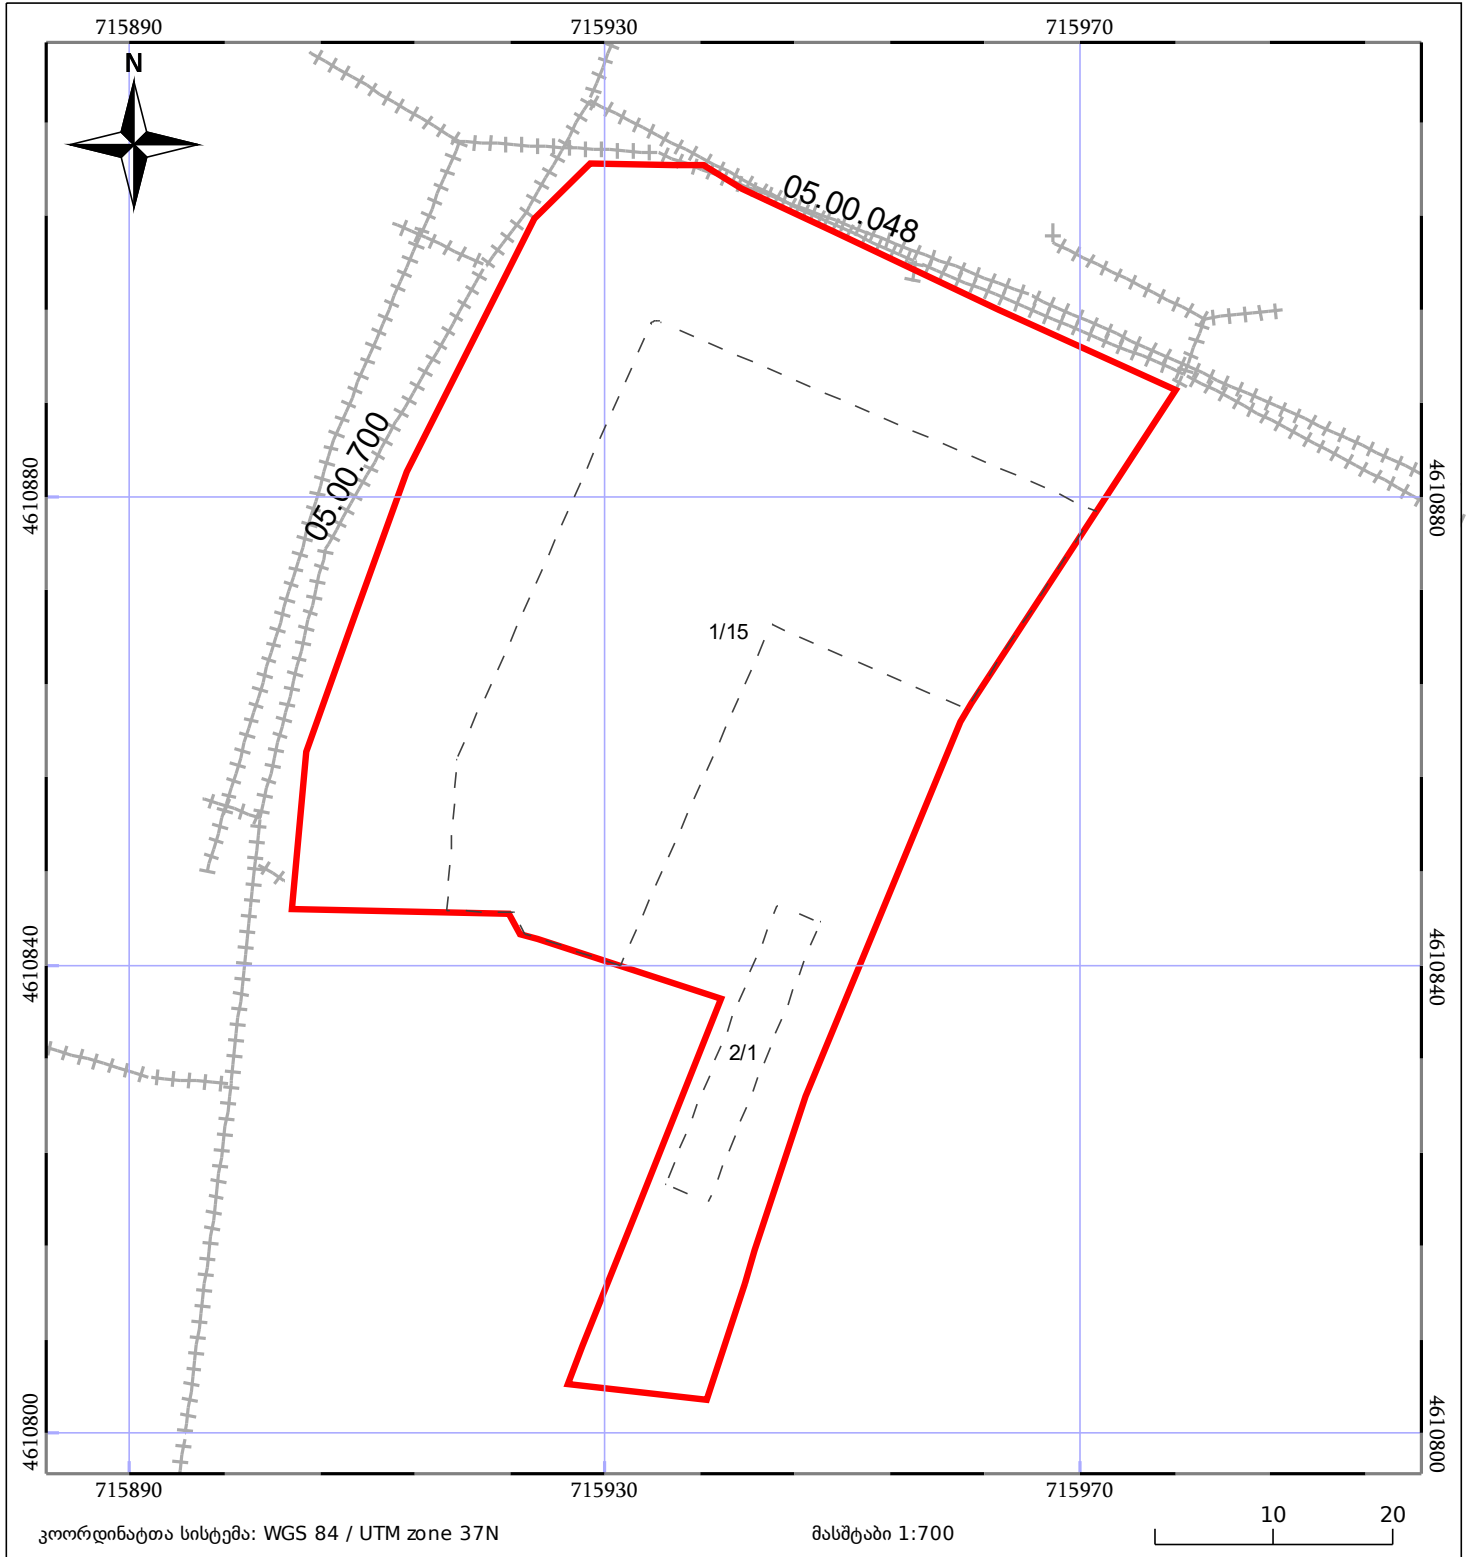

საკადასტრო გეგმა

საჯარო რეესტრის ეროვნული
სააგენტო

საკადასტრო კოდი: **05.32.15.196**

ნაკვეთის დანიშნულება:

არასასოფლო სამეურნეო

განცხადების ნომერი: **882020977326**

ფართობი:

3725 კვ.მ (WGS 84 / UTM zone 38N)

3722 კვ.მ (WGS 84 / UTM zone 37N)

მომზადების თარიღი: **08/01/2021**

05/25	მშენებარე ნაგებობა		ნაკვეთის საკადასტრო საზღვარი	05/25	შენობა/ნაგებობა
	სამობრივი ნაგებობა		ტყის ფონდი		ვალდებულება