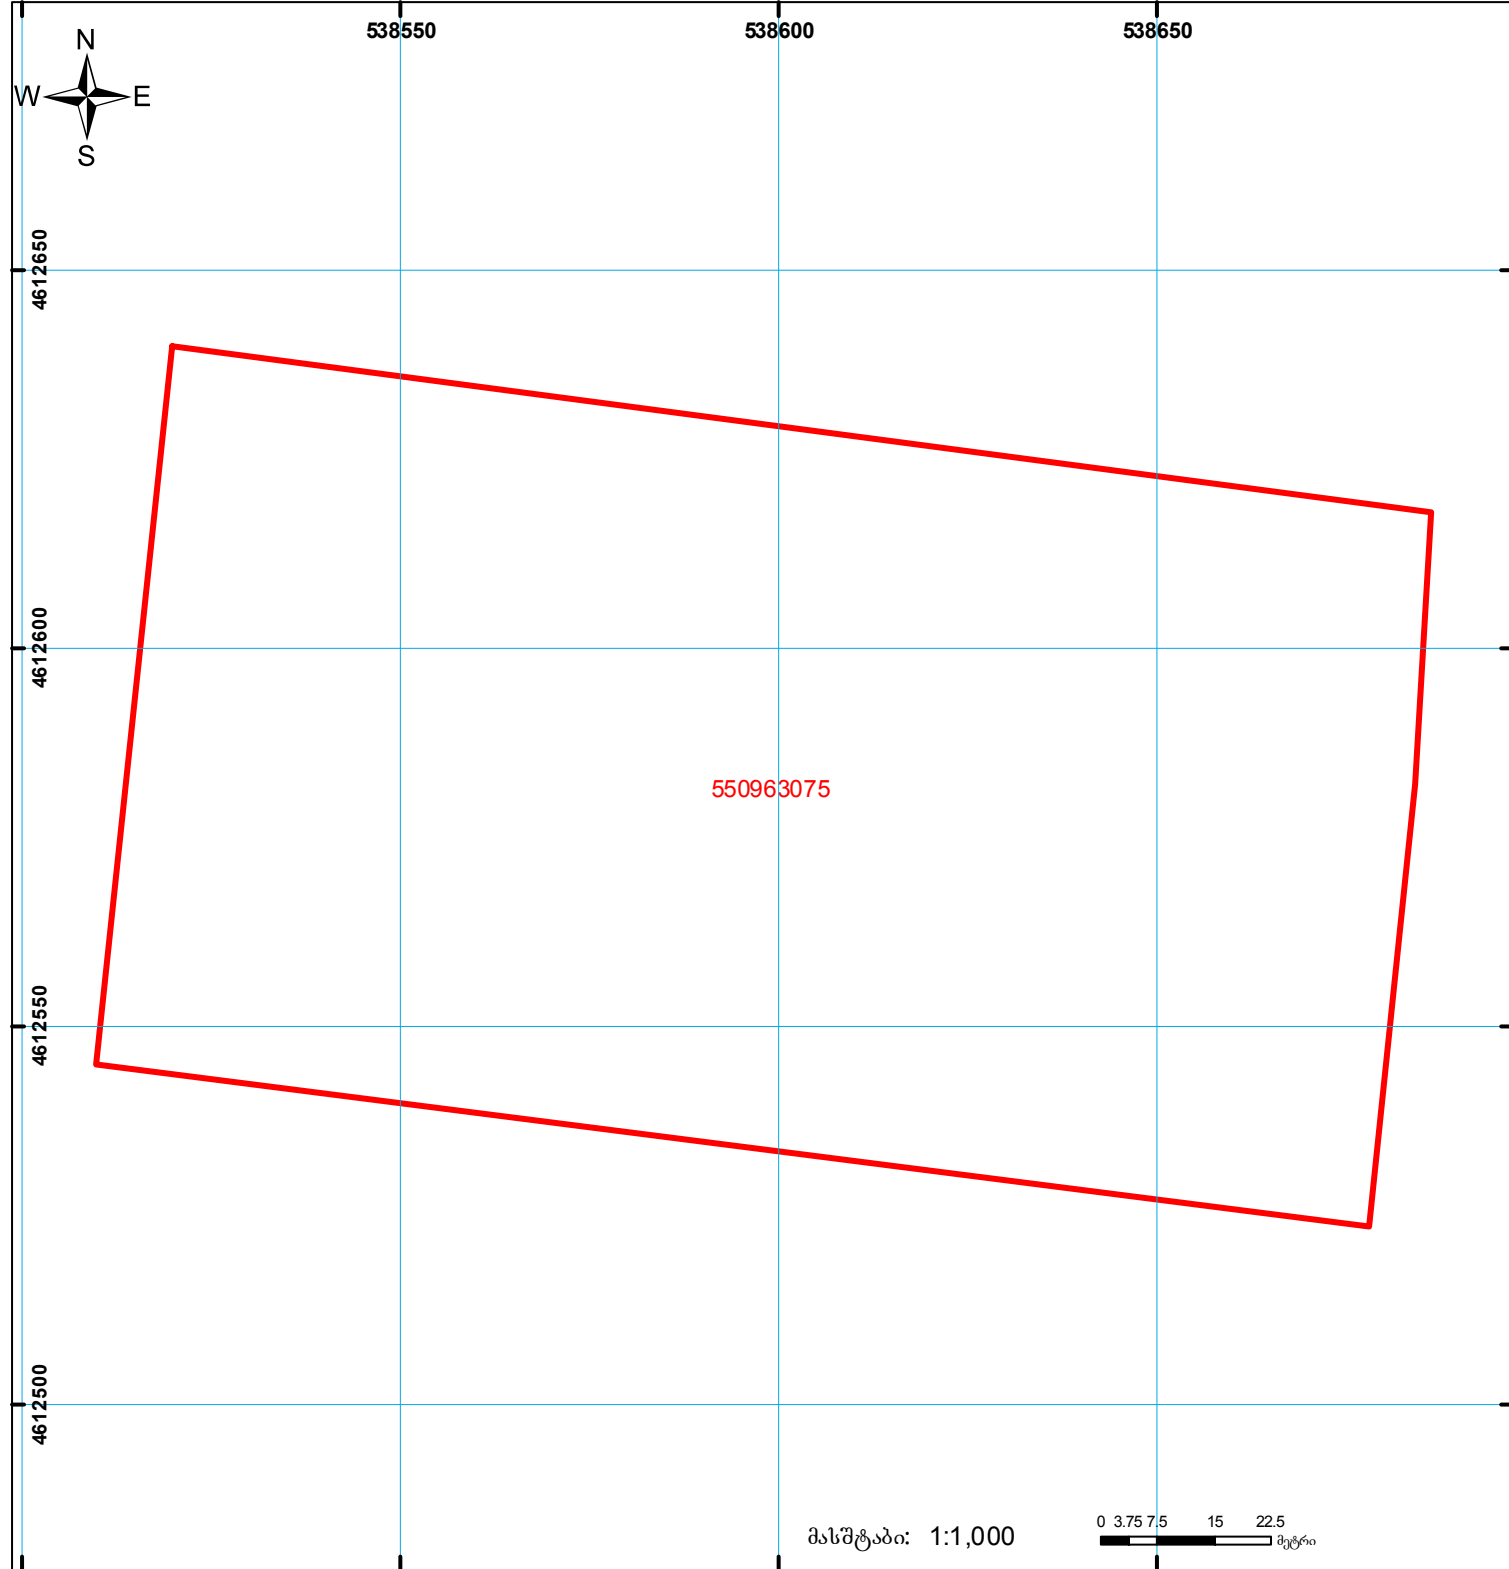

საქართველოს იუსტიციის სამინისტრო  
საჯარო რეგისტრის ეროვნული სააგენტო  
საკადასტრო ბუბმა

მიწის ნაკვეთის საკადასტრო კოდი: 55 09 63 075  
ბანცხალების რეგისტრაციის ნომერი: 882013021782  
მიწის ნაკვეთის ფართობი: 16079 კვ.მ.  
ღანძღვულება: სასოფლო-სამეურნეო  
კატეგორია:  
მომზადების თარიღი: 23.01.2013