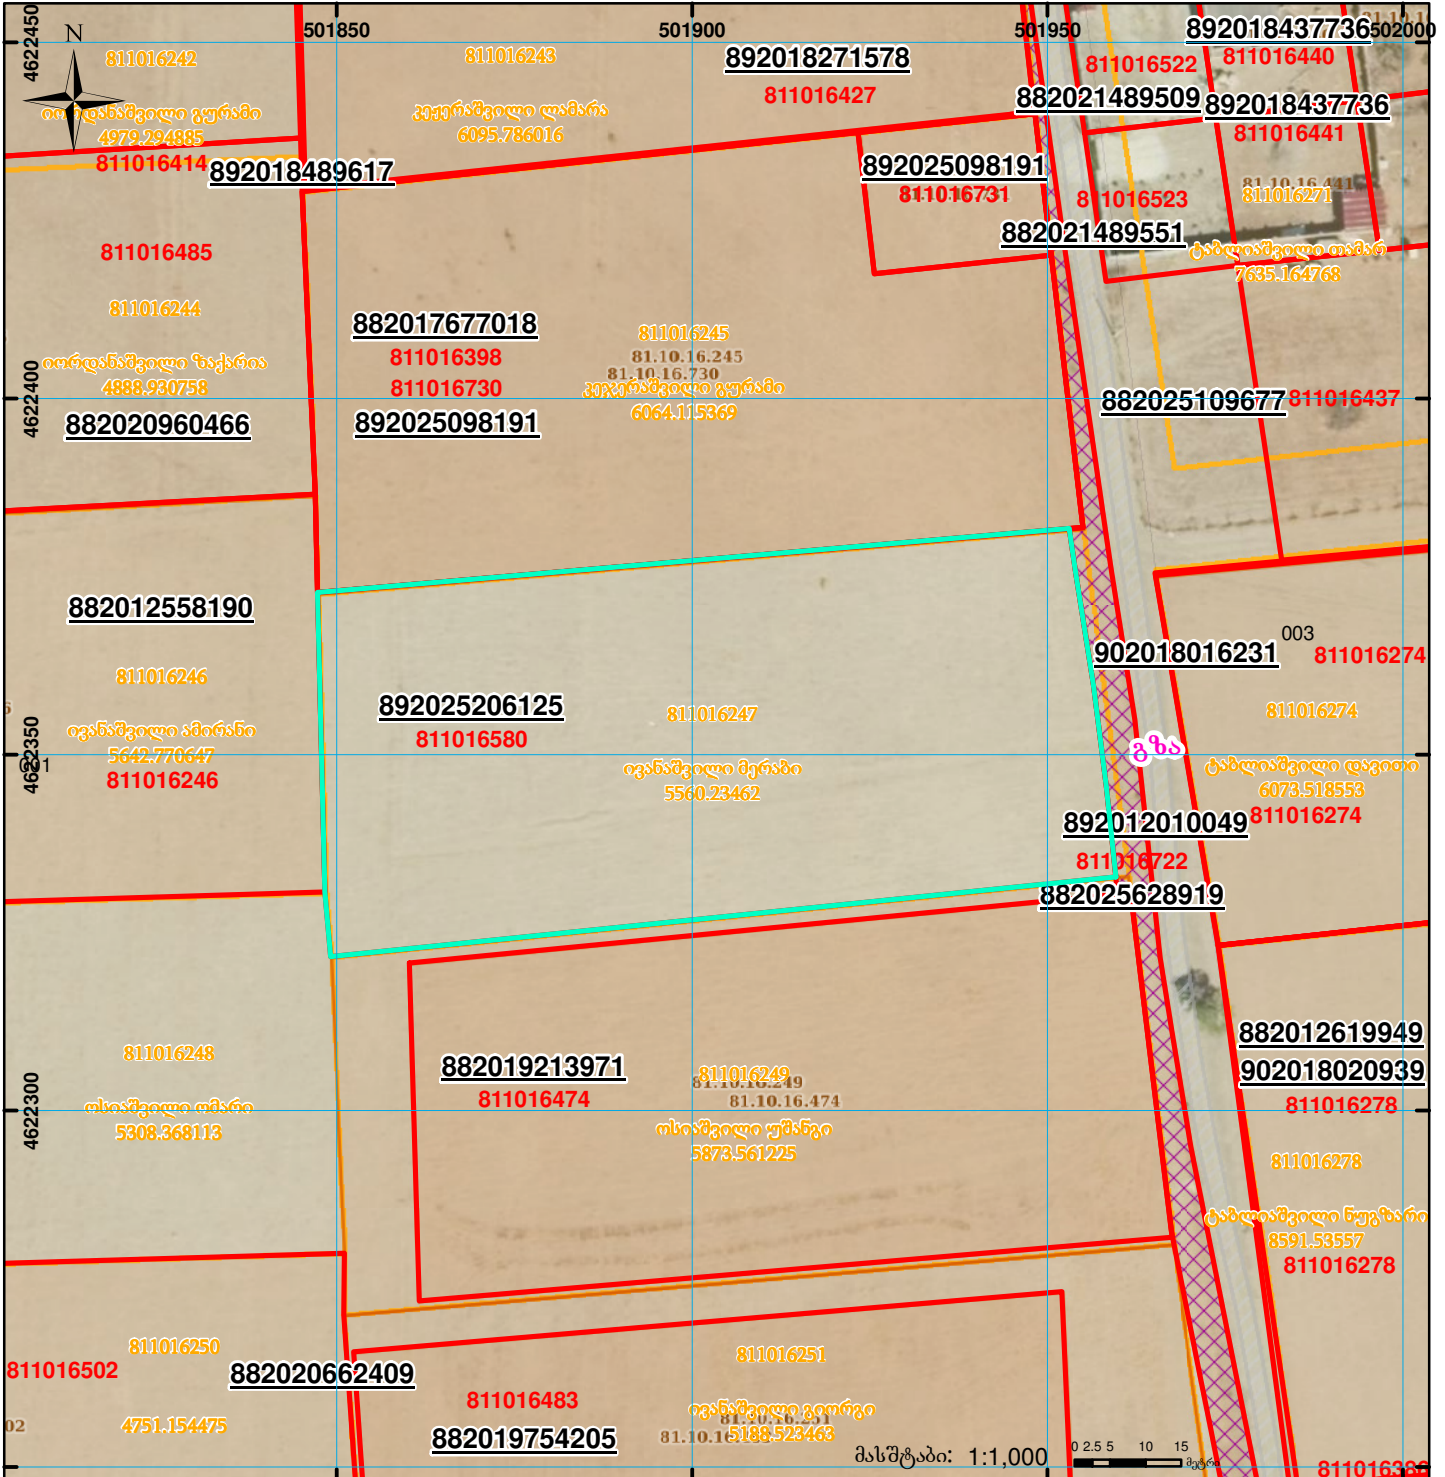

მიწის ნაკვეთის საკადასტრო კოდი: **811016 580**  
 განცხადების რეგისტრაციის ნომერი: **892025206125**  
 მიწის ნაკვეთის ფართობი: **5481 კვ.მ.**  
 დანიშნულება:  
 მომზადების თარიღი: **14.11.25**

	შენიშნული ნაკვეთი, პირობითი ნომერი/სართულიანობა		ვალდებულება		სარეგისტრაციოდ წარმოდგენილი ნაკვეთი
	მიწის ნაკვეთის საკადასტრო საზღვარი		შენიშნული ნაკვეთი		საზოგადოებრივი ნაკვეთი

UTM (საერთაშორისო) სისტემის კოორდ.