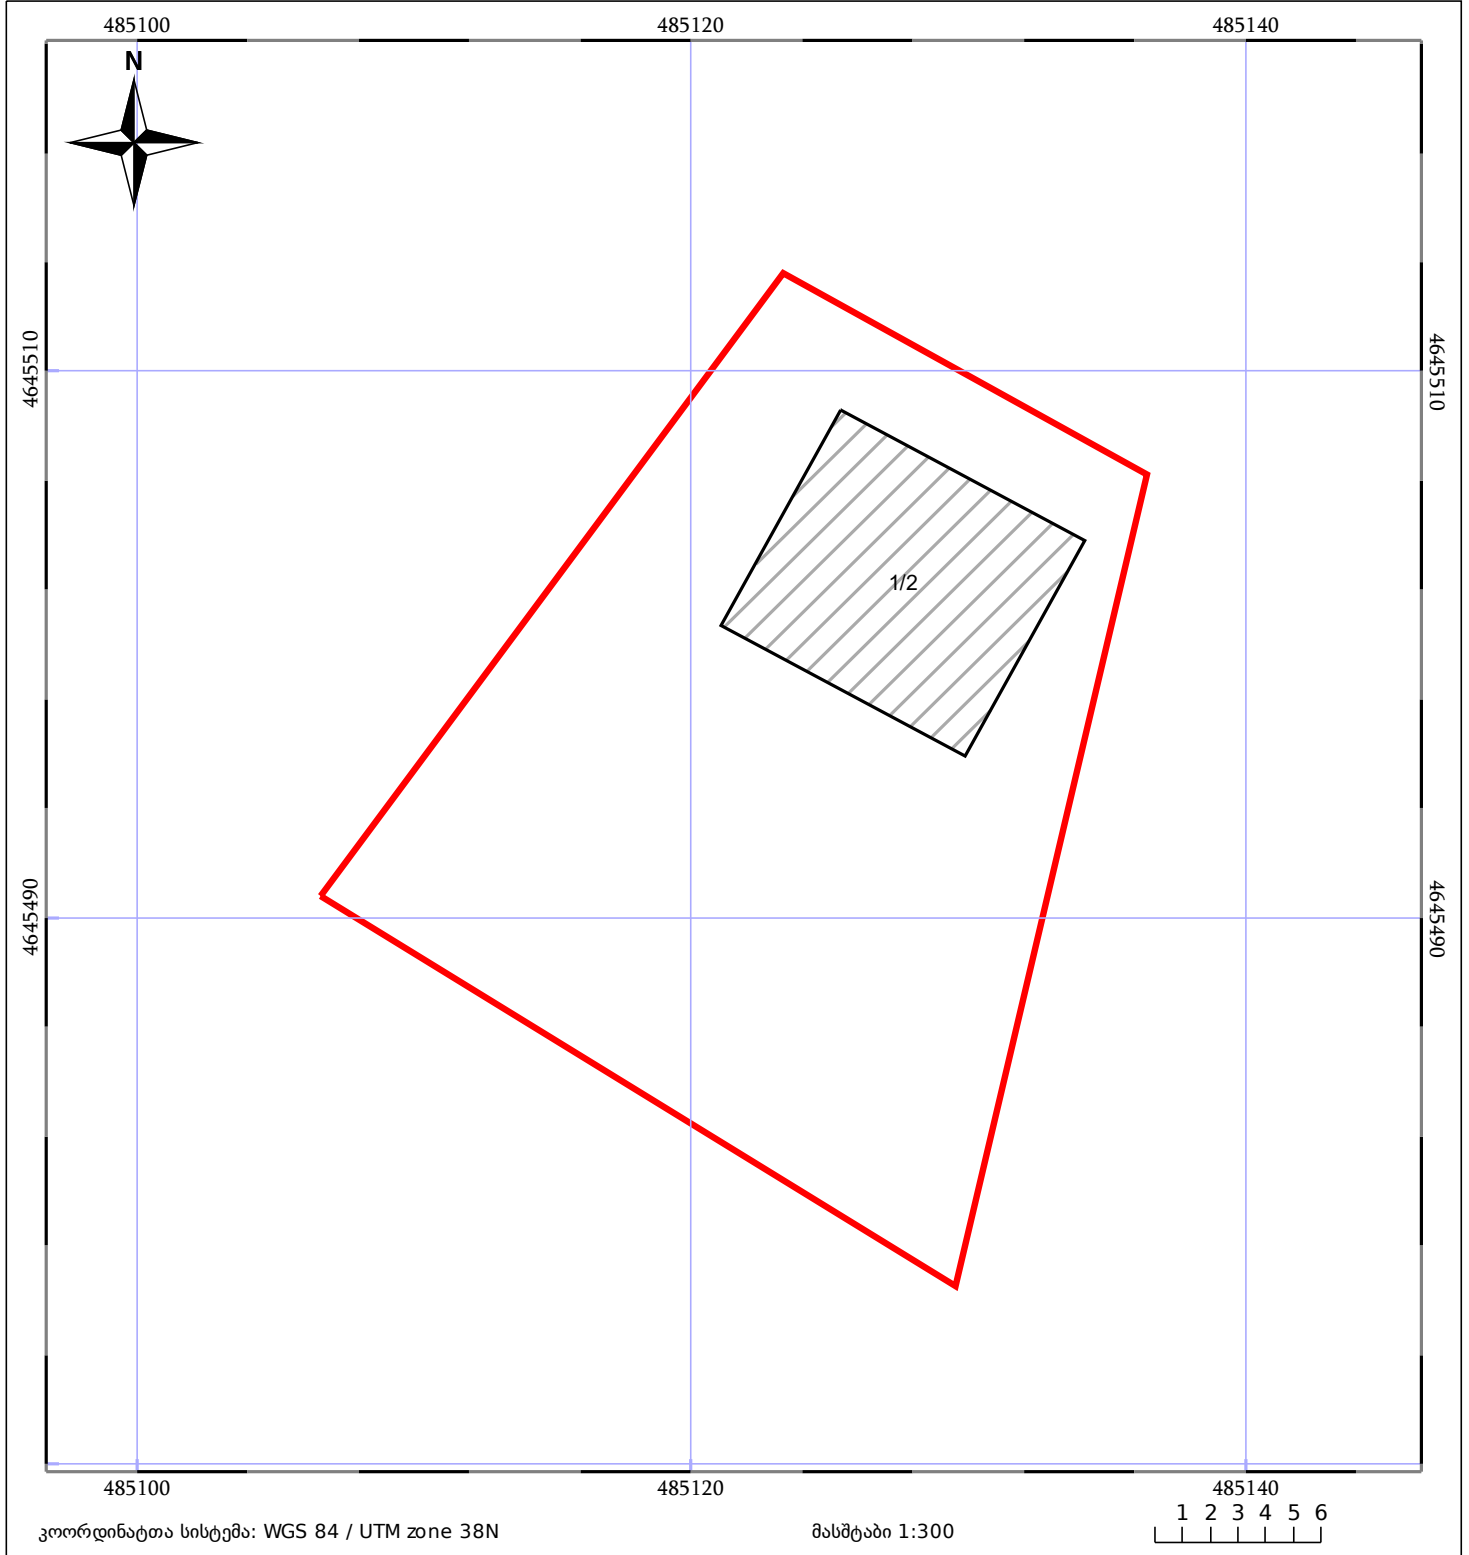

საკადასტრო გეგმა

საჯარო რეესტრის ეროვნული
სააგენტო

საკადასტრო კოდი: **71.64.71.164**

ნაკვეთის დანიშნულება:

სასოფლო-სამეურნეო

განცხადების ნომერი: **882023840941**

ფართობი:

600 კვ.მ (WGS 84 / UTM zone 38N)

მომზადების თარიღი: **14/08/2023**

05/25	მშენებარე ნაგებობა		ნაკვეთის საკადასტრო საზღვარი	05/25	შენობა/ნაგებობა
	სამობრივი ნაგებობა		ტყის ფონდი		ვალდებულება