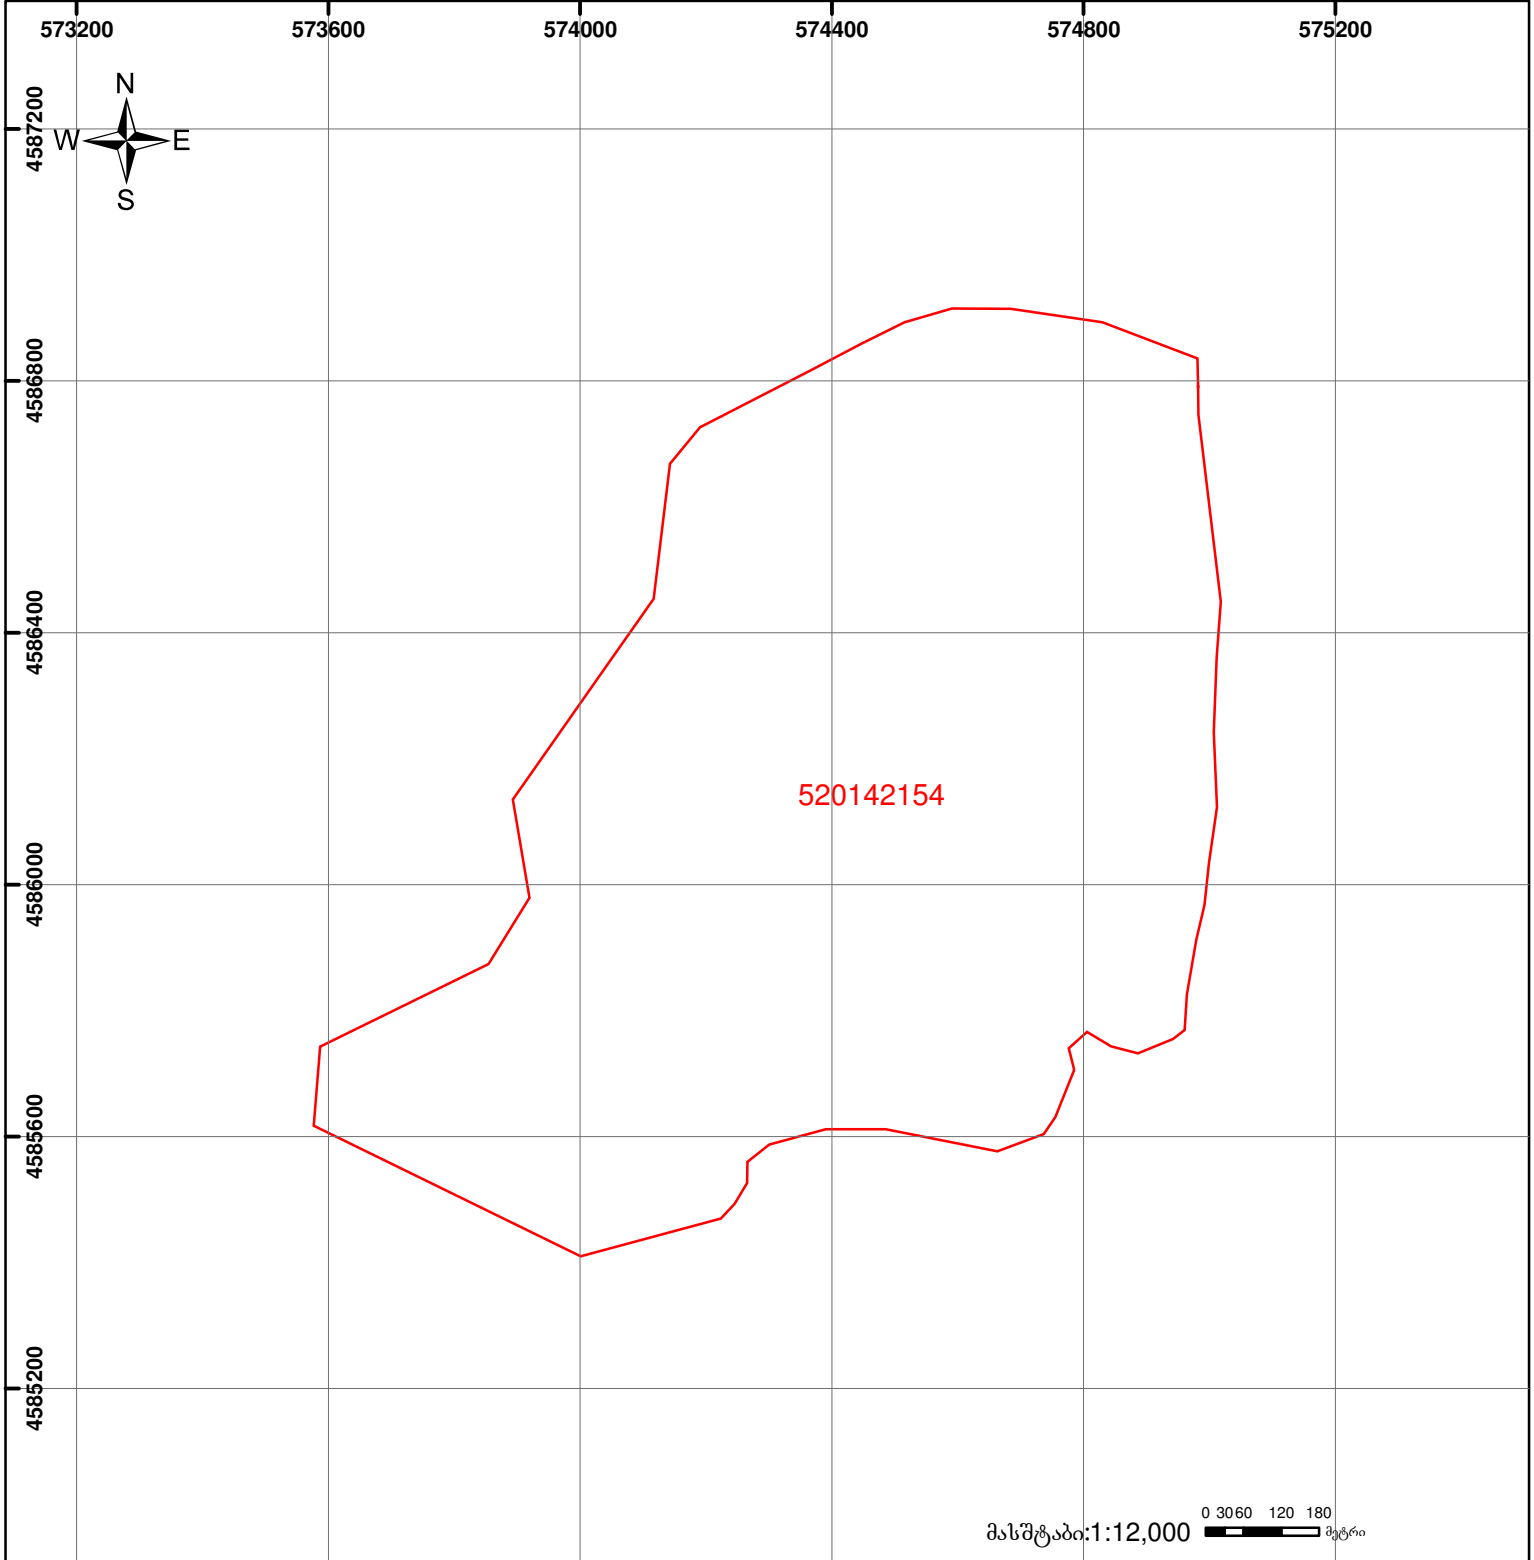

საჯარო რეესტრის ეროვნული სააგენტო

საქართველოს იუსტიციის სამინისტრო
საჯარო რეესტრის ეროვნული სააგენტო

საკადასტრო გეგმა

მიწის ნაკვეთის საკადასტრო კოდი: 52 01 42 154
განცხადების რეგისტრაციის ნომერი: 882009413058
მიწის ნაკვეთის ფართობი: 1357498 კვ.მ.
დანომუშაება: სასოფლო-სამეურნეო
კატეგორია: სამოვარი
გომჯაღების თარიღი: 16.12.09

	შენიშნული ნაკვეთი, პირობითი ნომერი/სართულიანობა		ვალდებულება		საზოგადოებრივი ნაკვეთი	 0.00 00'0 UTM (საერთაშორისო) სისტემის კოორდ.
	მიწის ნაკვეთის საკადასტრო საზღვარი		მშენებარე ნაკვეთი			