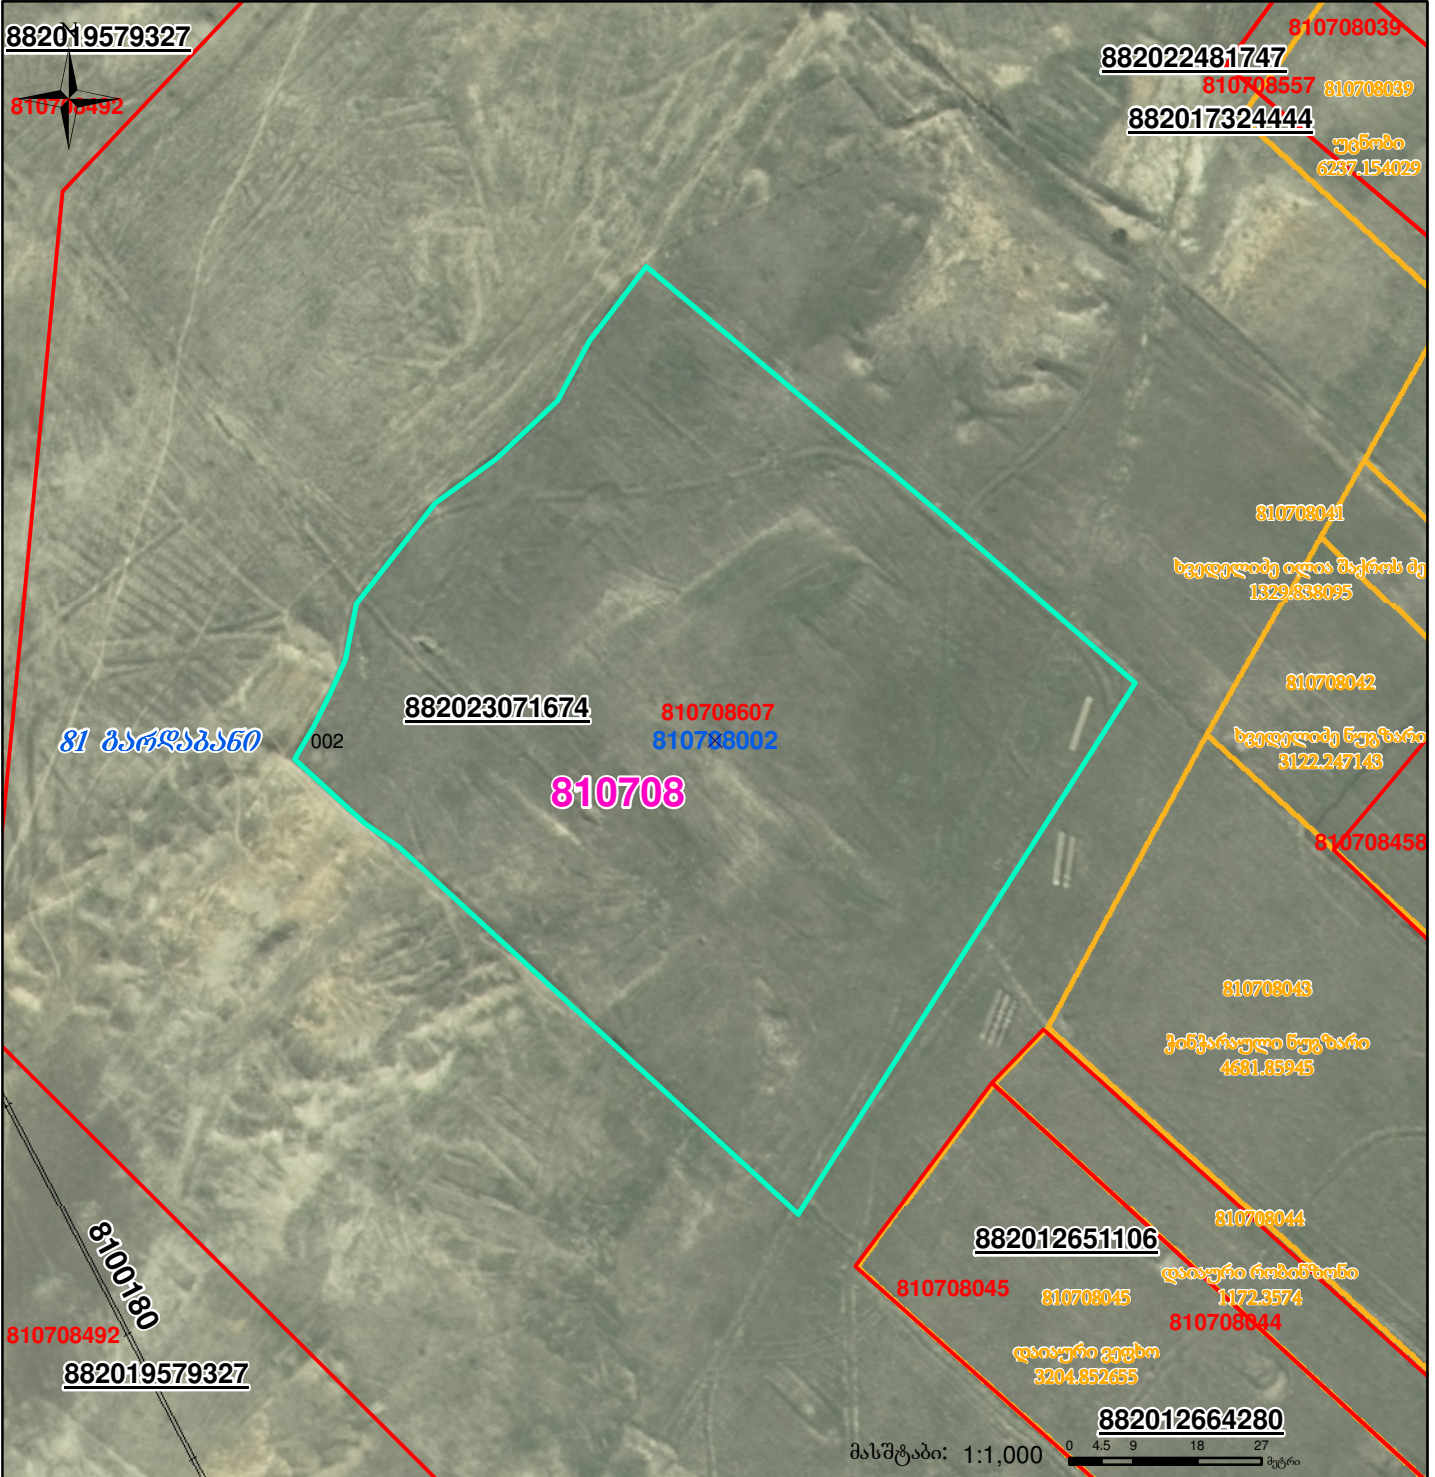

მიწის ნაკვეთის საკადასტრო კოდი: **810708607**  
 განცხადების რეგისტრაციის ნომერი: **882023071674**  
 მიწის ნაკვეთის ფართობი: **8145 კვ.მ.**  
 დანიშნულება: **30.01.23**  
 მომზადების თარიღი:

	შენიშნა-ნაგებობა, პირობითი ნომერი/სართულიანობა		ვალდებულება		სარეგისტრაციოდ წარმოდგენილი ნაკვეთი
	მიწის ნაკვეთის საკადასტრო საზღვარი		მშენებარე ნაგებობა		საზობრივი ნაგებობა

UTM (საერთაშორისო) სისტემის კოორდ.