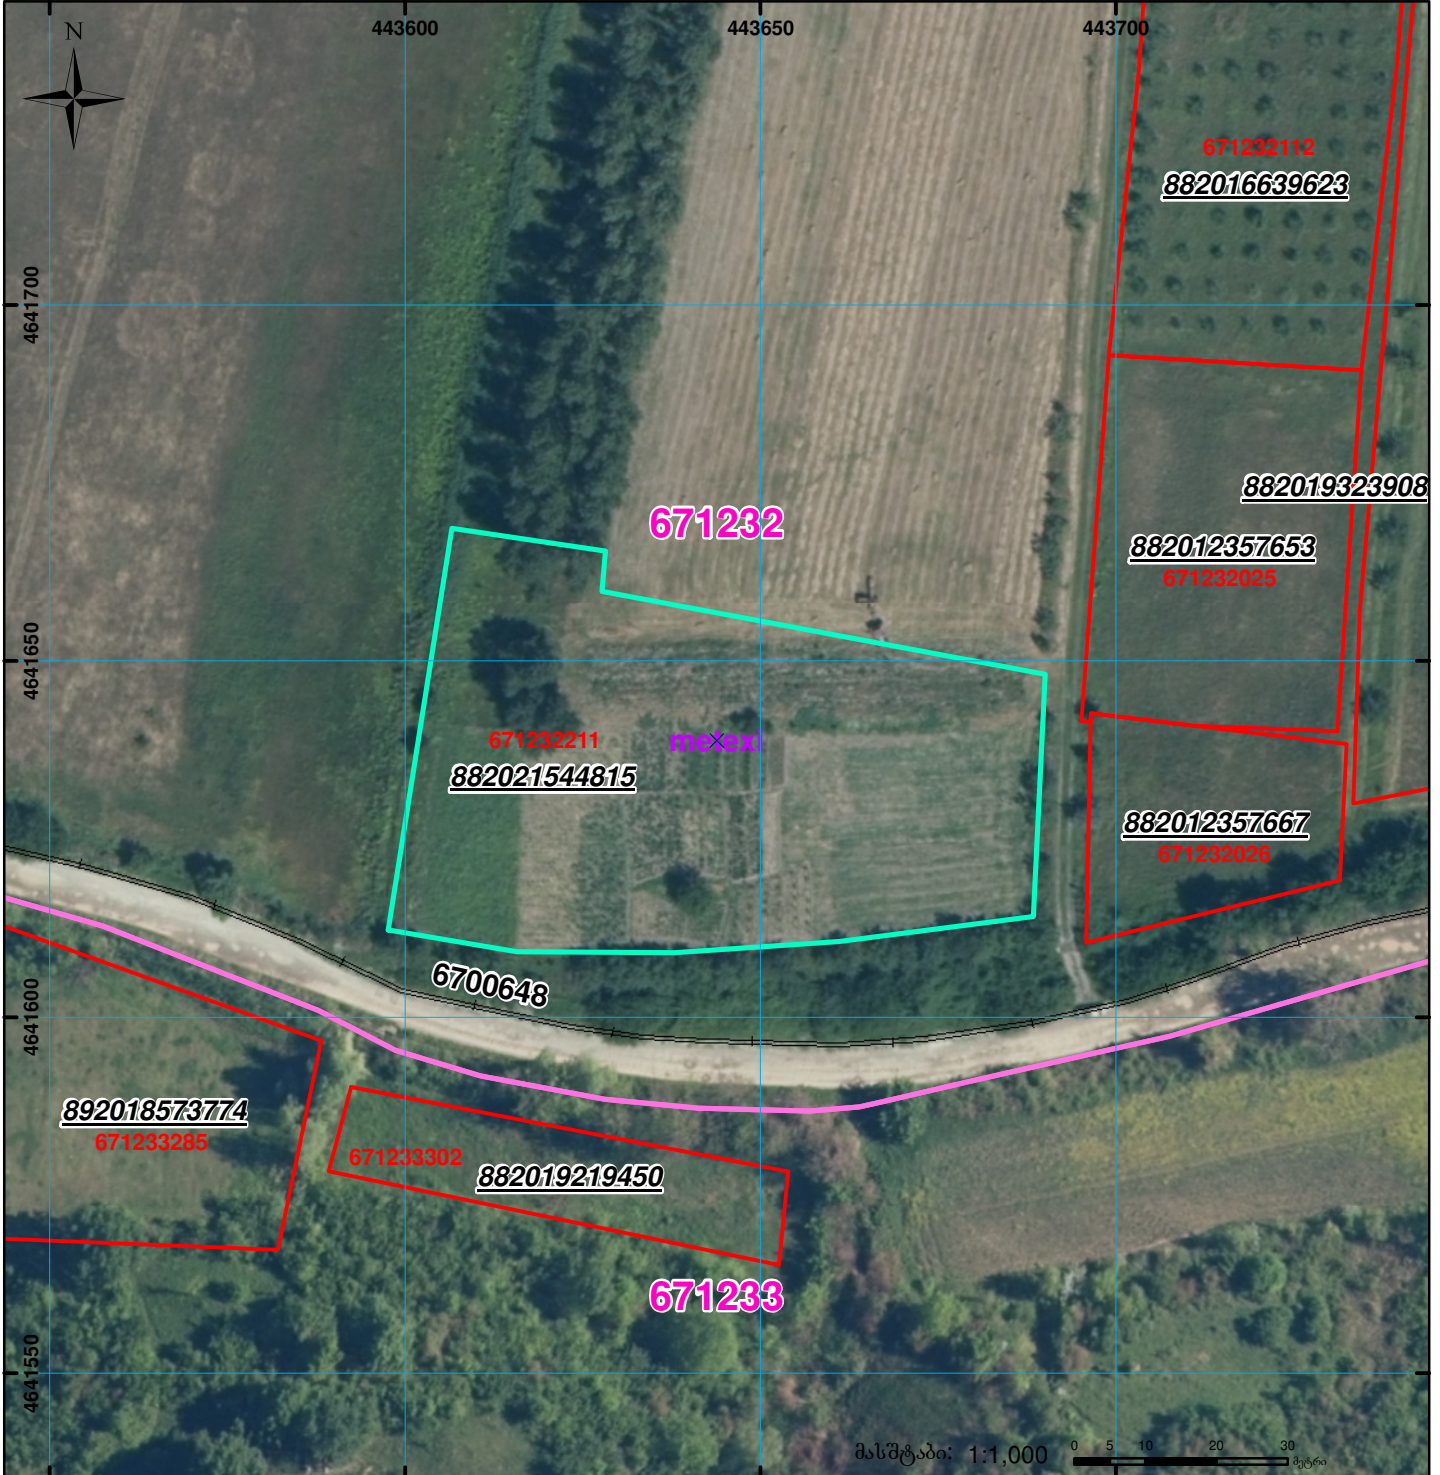

მიწის ნაკვეთის საკადასტრო კოდი: **671232211**  
 განცხადების რეგისტრაციის ნომერი: **88201544815**  
 მიწის ნაკვეთის ფართობი: **4134 კვ.მ.**  
 დანიშნულება:  
 მომზადების თარიღი: **03.07.21**

	შენიშვნა-ნაგებობა, პირობითი ნომერი/სართულიანობა		ვალდებულება		სარეგისტრაციოდ წარმოდგენილი ნაკვეთი
	მიწის ნაკვეთის საკადასტრო საზღვარი		მშენებარე ნაგებობა		საზობრივი ნაგებობა

UTM (საერთაშორისო) სისტემის კოორდ. 00°0' 0.00'