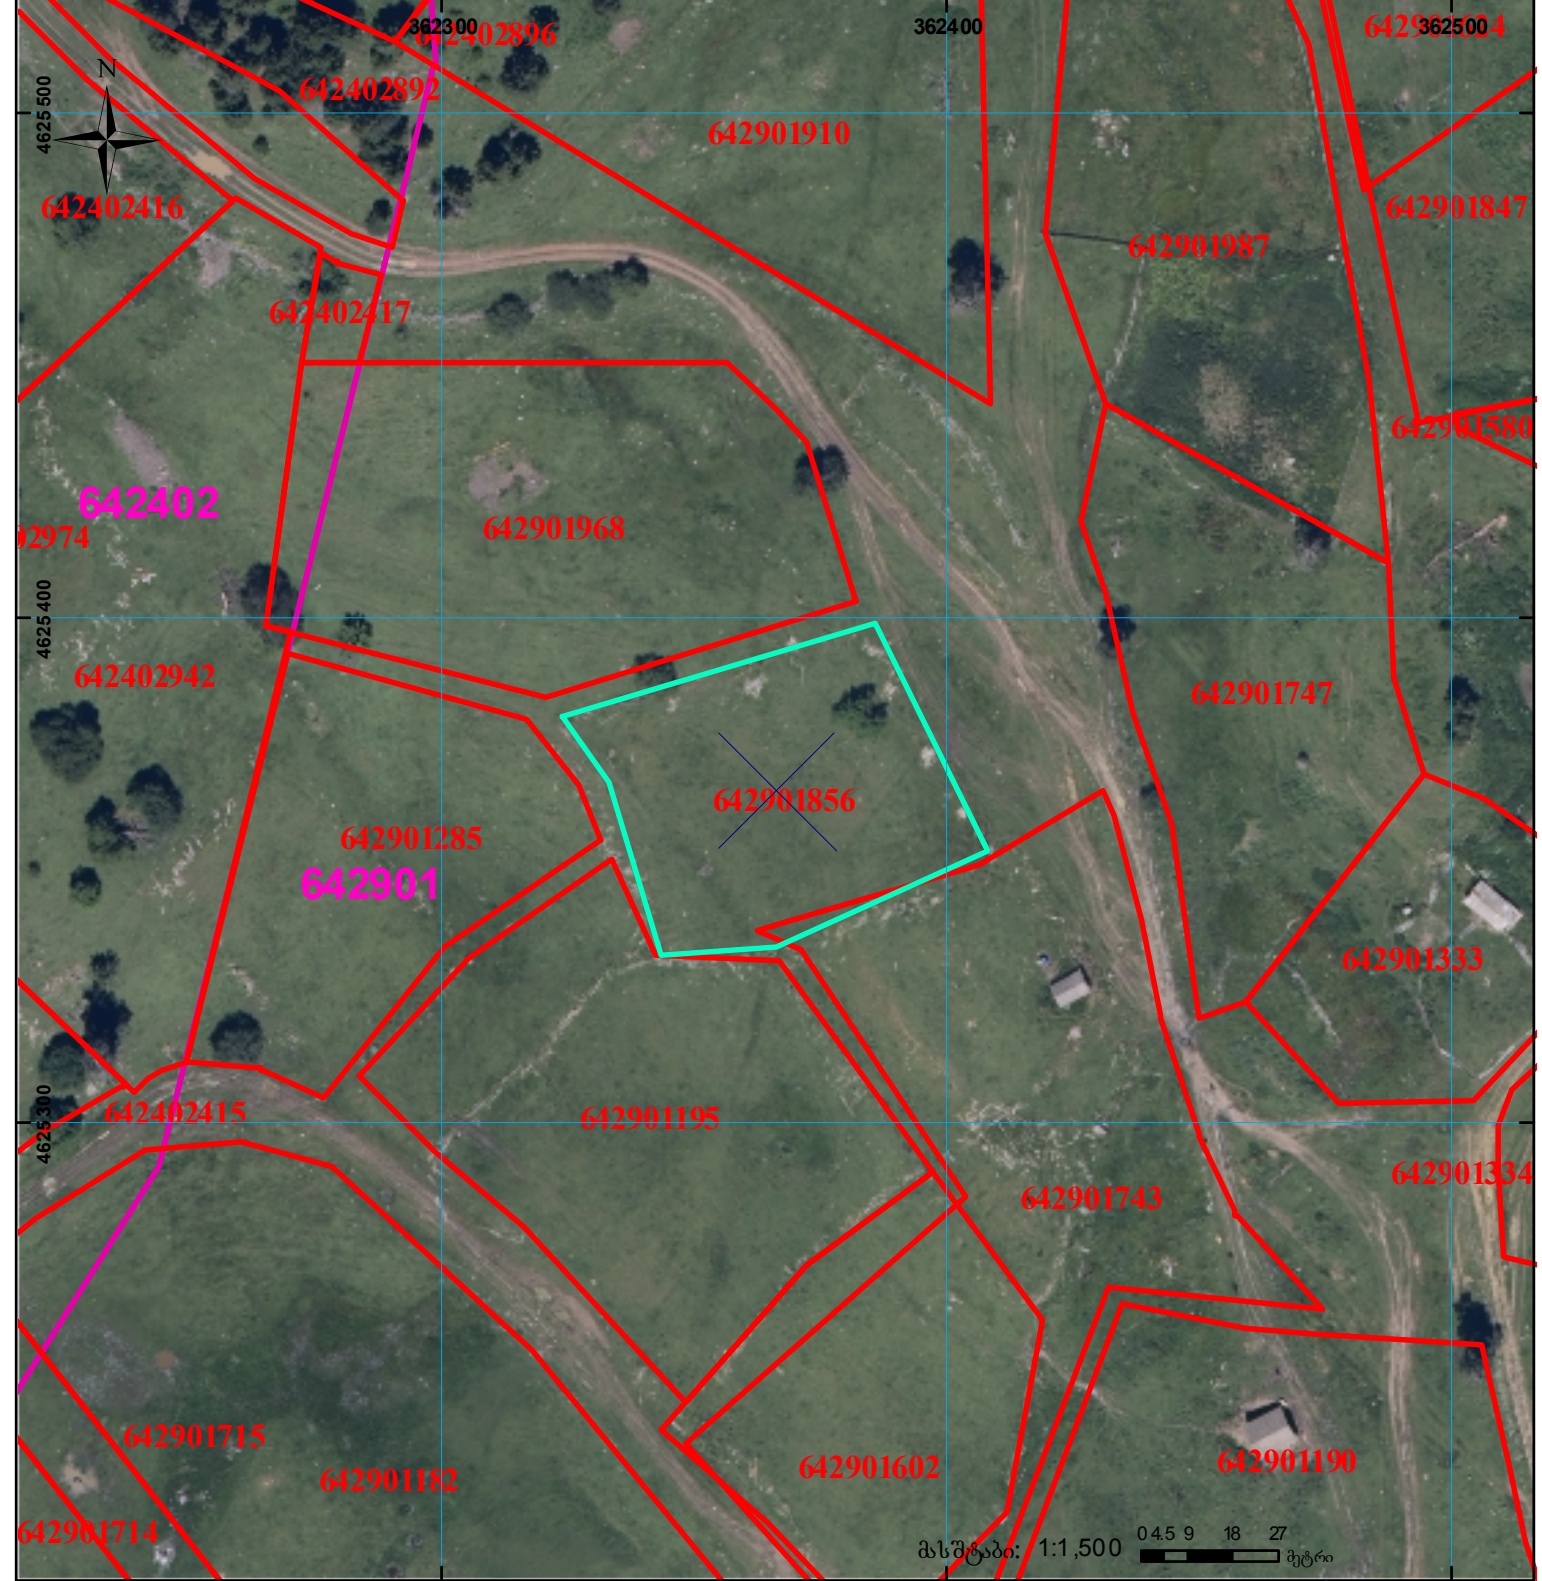

მიწის ნაკვეთის საკადასტრო კოდი:  
 განცხადების რეგისტრაციის ნომერი:  
 მიწის ნაკვეთის ფართობი:

64 29 01 856  
 882020276188  
 3420 კვ.მ.

მომზადების თარიღი: 04.06.20

მასშტაბი: 1:1,500 0 4.5 9 18 27 მეტრი

	შენიშვნა-ნაკვებობა, პირობითი ნომერი/სართულიანობა		ვალდებულება		საზოგადოებრივი ნაკვებობა
	მიწის ნაკვეთის საკადასტრო საზღვარი		მშენებარე ნაკვებობა		

00°0' UTM (საერთაშორისო) სისტემის კოორდ.