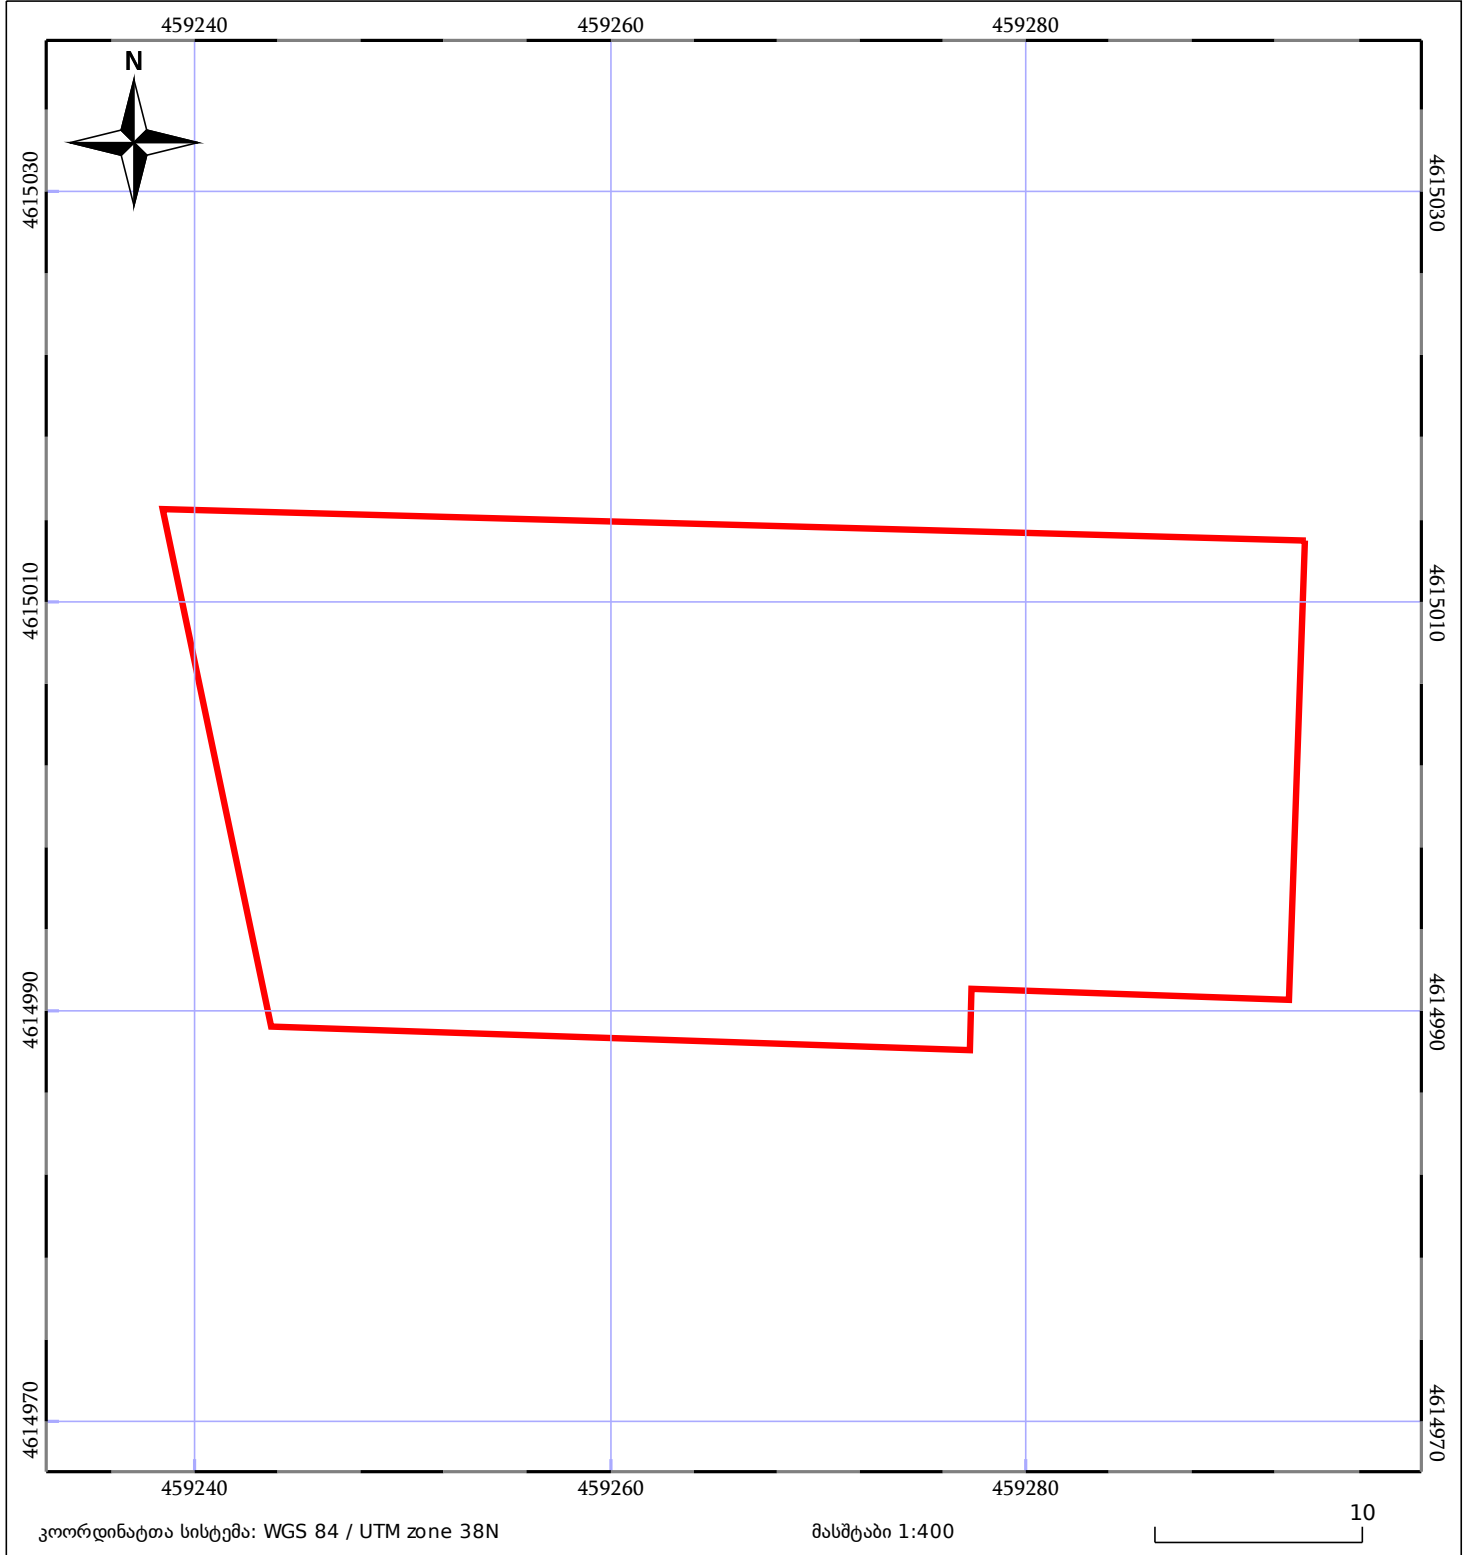

საკადასტრო გეგმა

საჯარო რეესტრის ეროვნული
სააგენტო

საკადასტრო კოდი: **84.20.36.168**

ნაკვეთის დანიშნულება:

სასოფლო-სამეურნეო(სათიბი)

განცხადების ნომერი: **89202333827**

ფართობი:

1266 კვ.მ (WGS 84 / UTM zone 38N)

მომზადების თარიღი: **06/12/2023**

05/25 მშენებარე ნაგებობა	ნაკვეთის საკადასტრო საზღვარი	05/25 შენობა/ნაგებობა
საზღვრული ნაგებობა	ტყის ფონდი	ვალდებულება