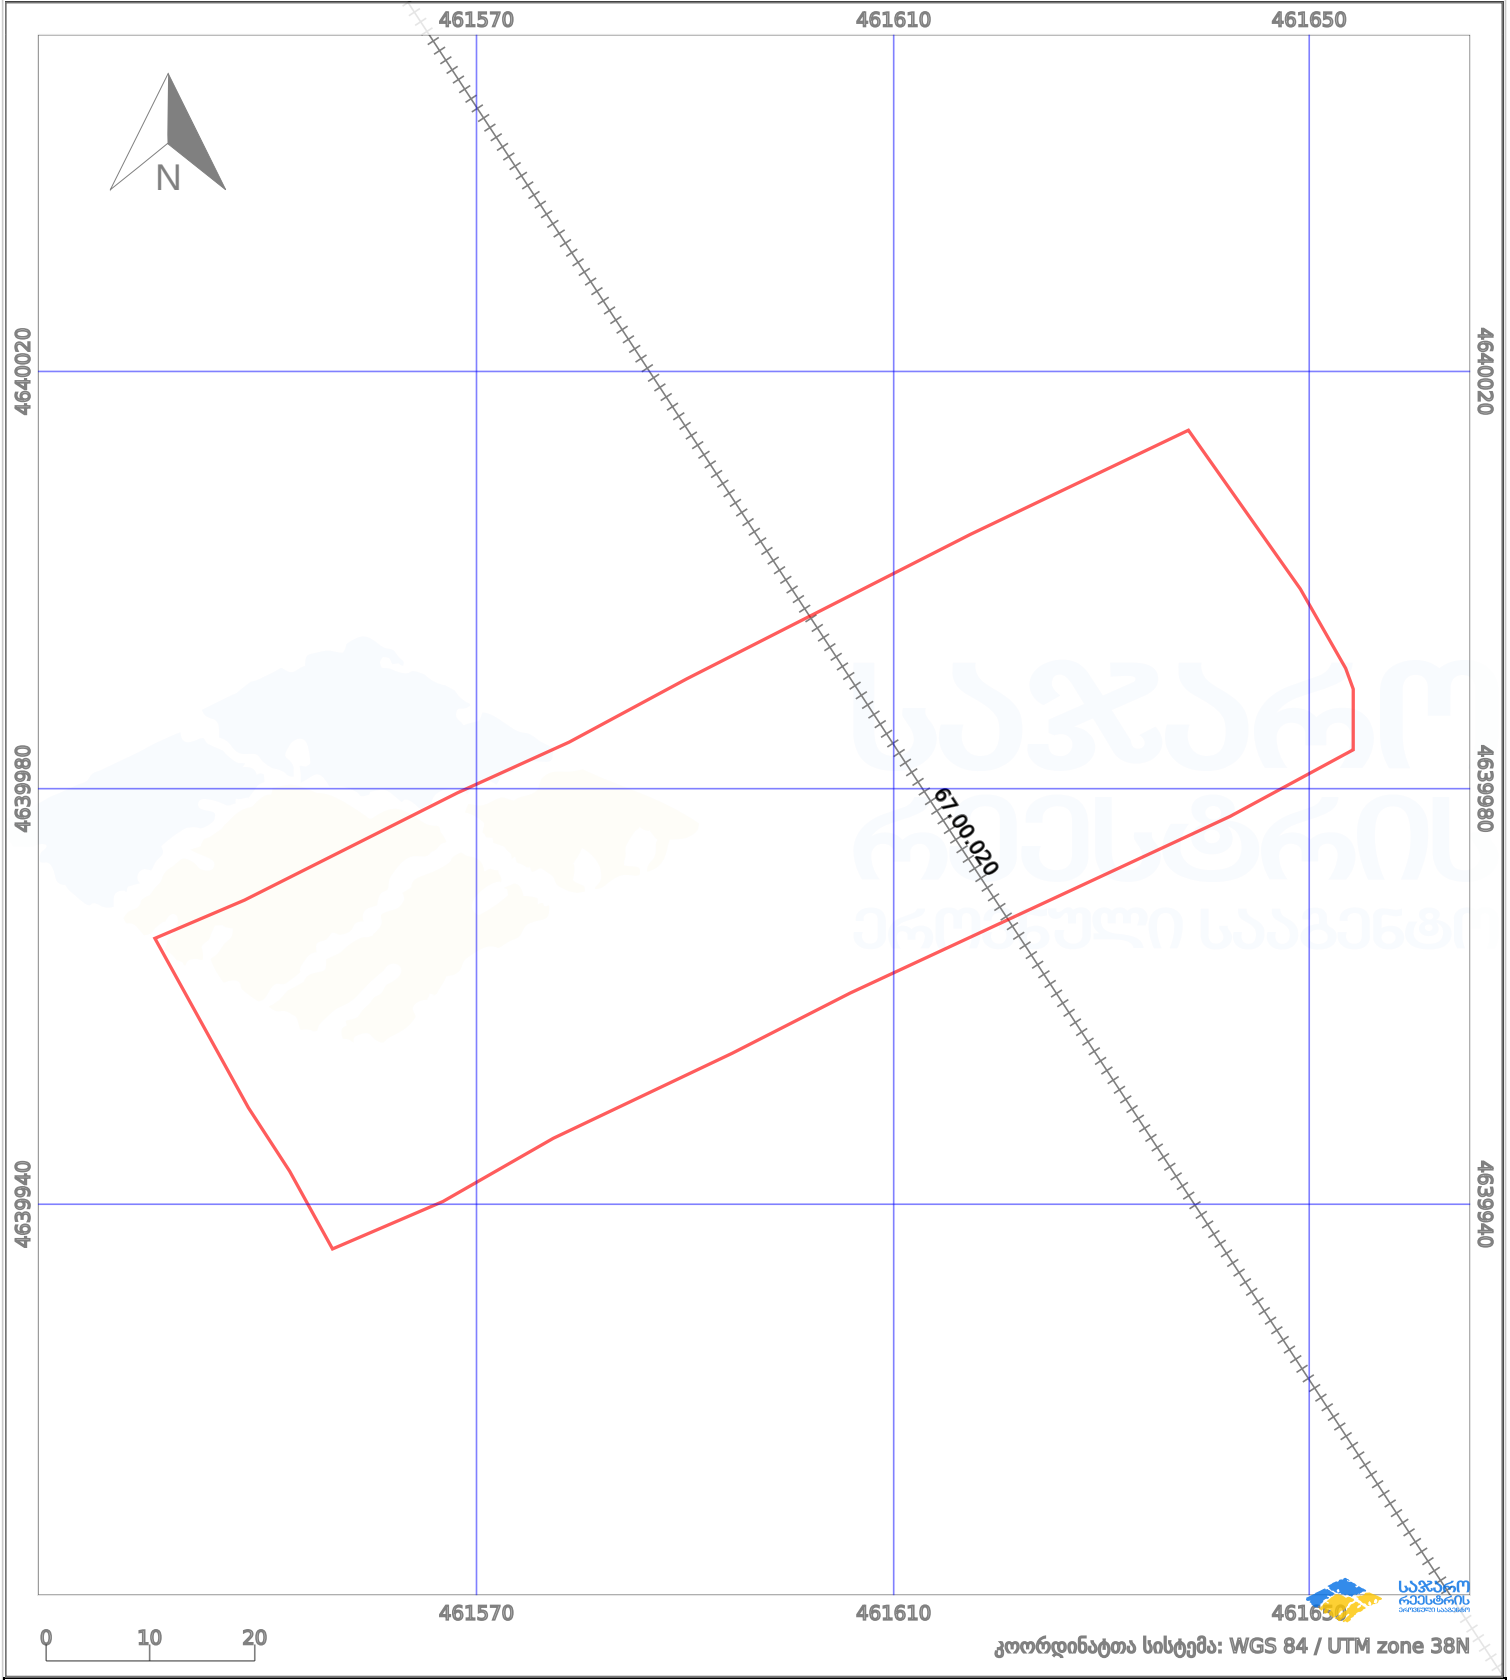

საკადასტრო გეგმა

საქართველოს ეროვნული სააგენტო

საკადასტრო კოდი:

67.07.35.961

ნაკვეთის დანიშნულება:

სასოფლო-სამეურნეო(საკარმიდამო)

განცხადების ნომერი:

882023208125

ფართობი:

3843 კვ.მ (WGS 84 / UTM zone 38N)

მომზადების თარიღი:

24/04/2023

პირობითი აღნიშვნები:

	ნაკვეთის საზღვარი		მშენებარე ნაკებობა		აშენებული ნაკებობა		ქარსაფარი ზოლი
	საზომრივი ნაკებობა		ტყის ფონდი		ვალდებულება		