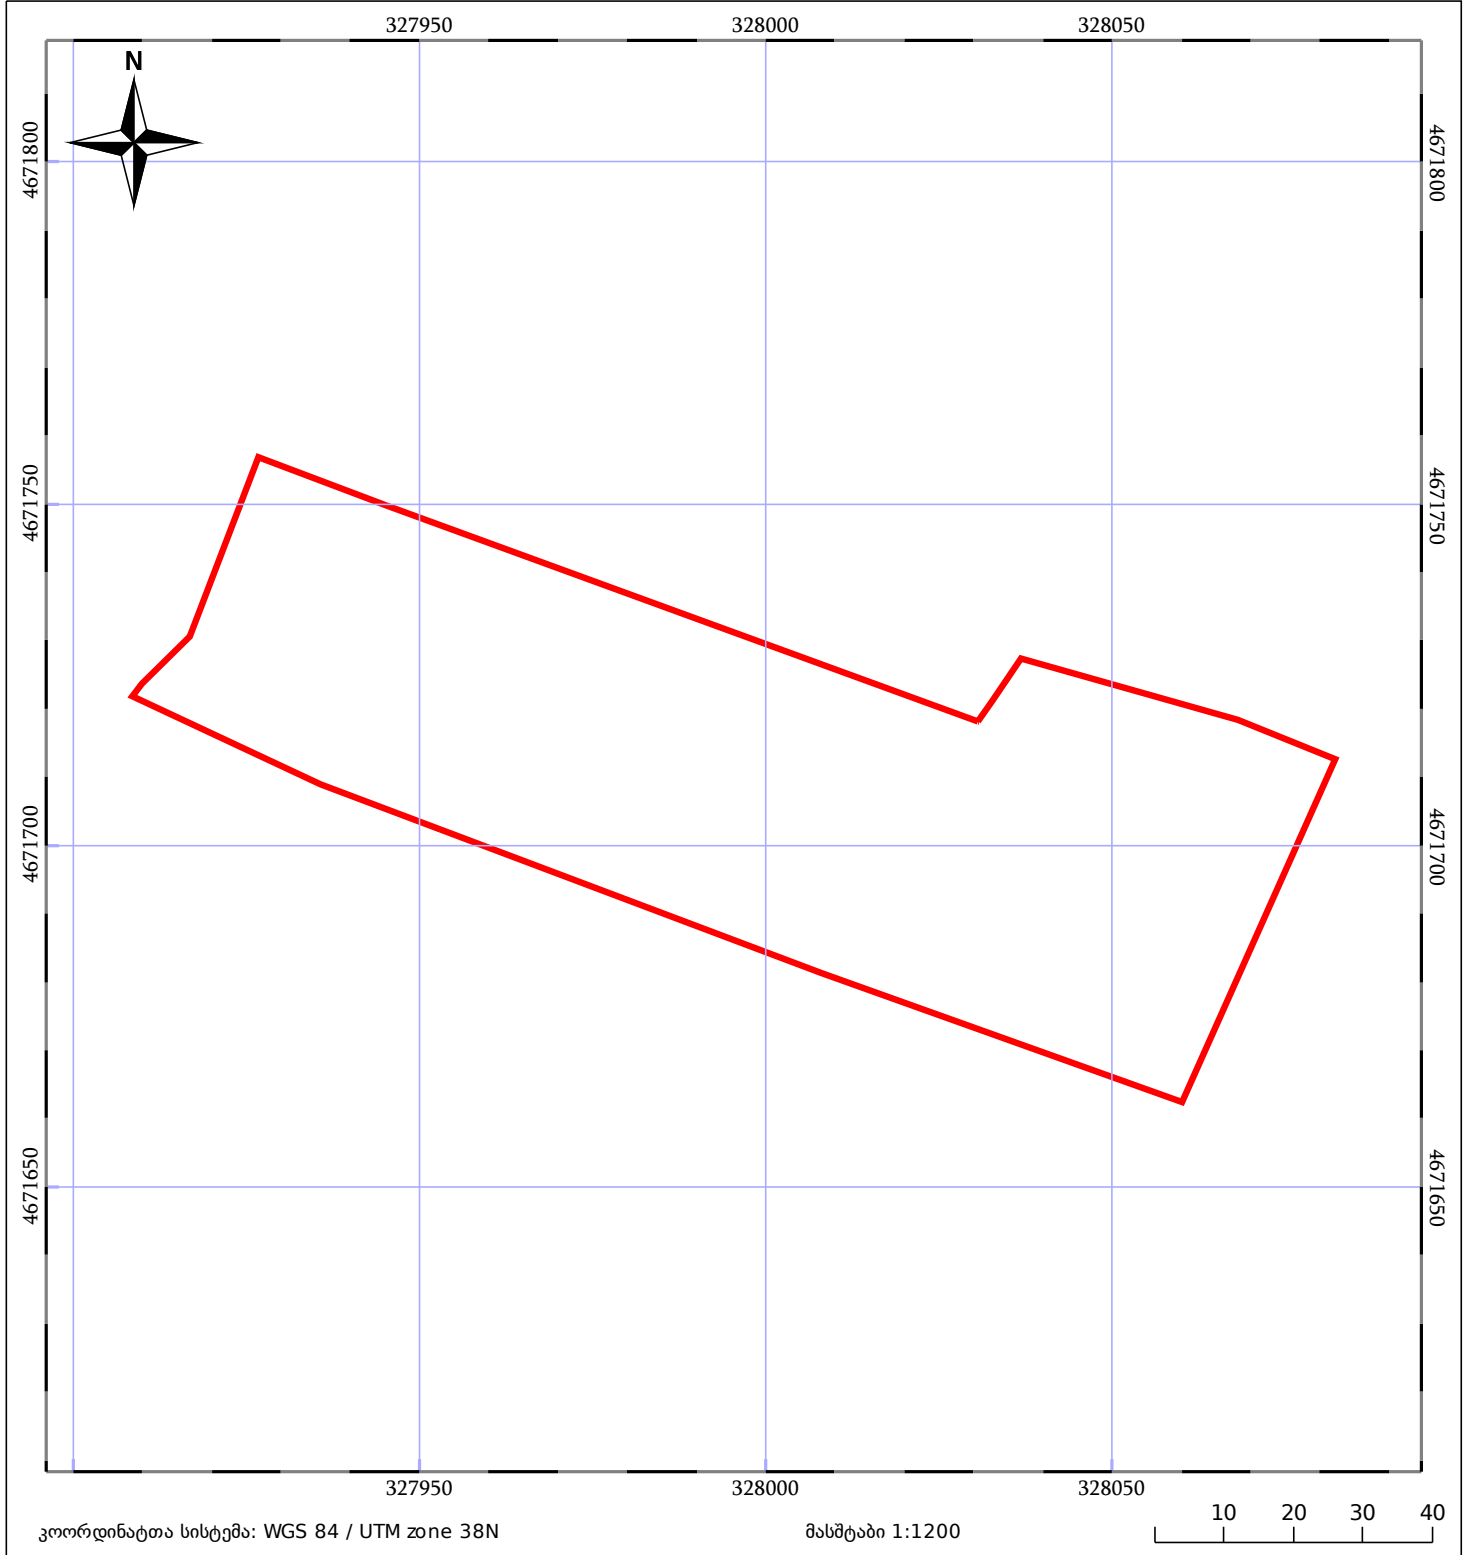

# საკადასტრო გეგმა

საჯარო რეესტრის ეროვნული  
სააგენტო

საკადასტრო კოდი: **33.07.37.013**

ნაკვეთის დანიშნულება:

სასოფლო-სამეურნეო(სახნავი)

განცხადების ნომერი: **882019944375**

ფართობი:

**7278 კვ.მ (WGS 84 / UTM zone 38N)**

მომზადების თარიღი: **19/11/2019**

05/25 მშენებარე ნაგებობა	05/25 მენობა/ნაგებობა	ტყის ფონდი
ნაკვეთის საკადასტრო საზღვარი	ხაზობრივი ნაგებობა	ვალდებულება