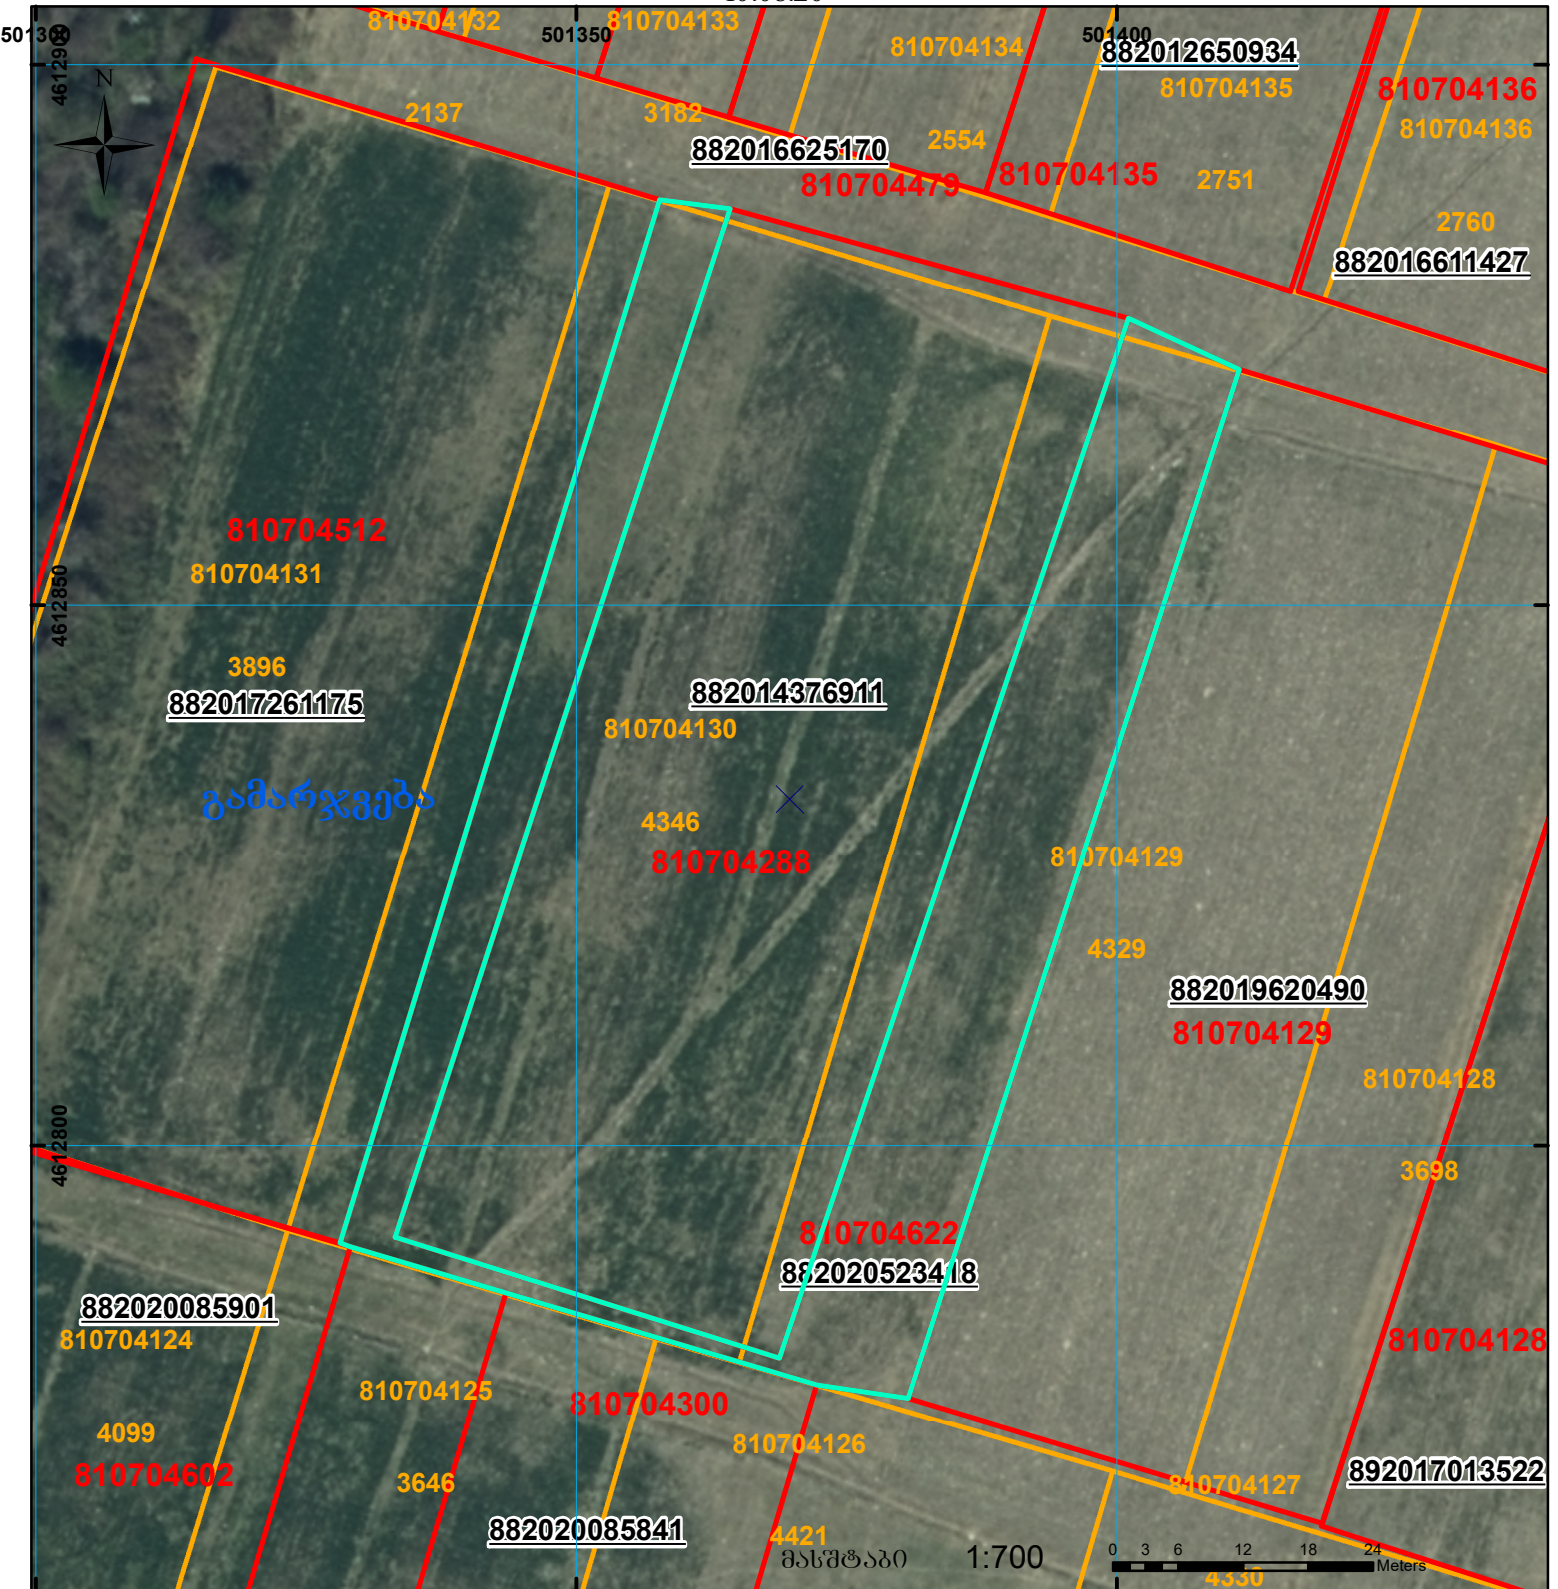

მიწის ნაკვეთის საკადასტრო კოდი:
 განცხადების რეგისტრაციის ნომერი:
 მიწის ნაკვეთის ფართობი:
 დანიშნულება:
 მომზადების თარიღი:

81 07 04 622
 882020523418
 1836 კვ.მ.

10.08.20

გამარჯვება

	შენიშვნა-ნაკვებობა, პირობითი ნომერი/სართულიანობა		კალდეკულება		საზობრივი ნაკვებობა
	მიწის ნაკვეთის საკადასტრო საზღვარი		შუენებარე ნაკვებობა		

00°0' (საერთაშორისო) სისტემის კოორდ. UTM