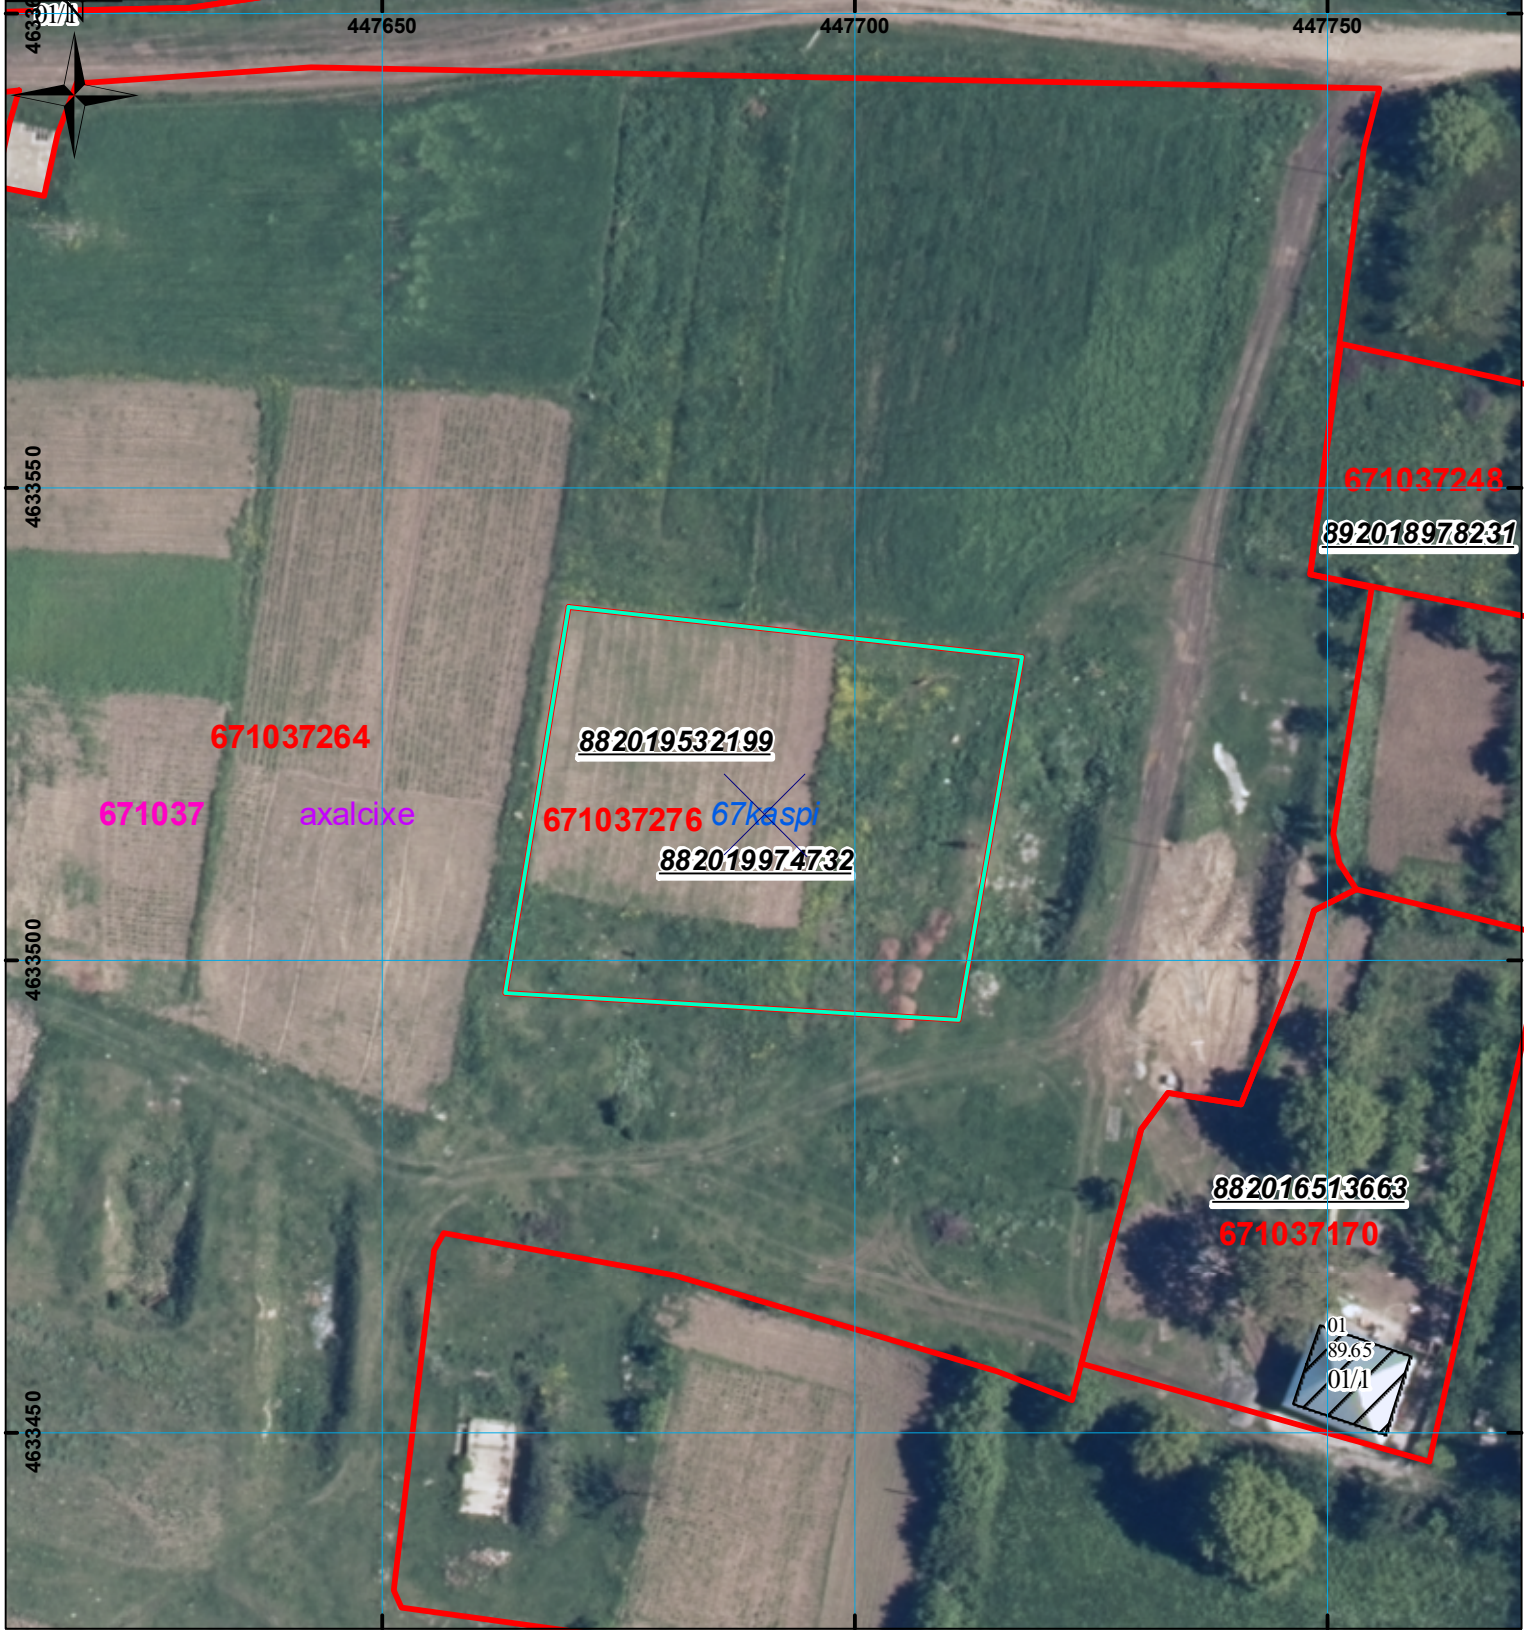

მიწის ნაკვეთის საკადასტრო კოდი: 67 10 37 276
 ბანცხალების რეგისტრაციის ნომერი: 882019974732
 მიწის ნაკვეთის ფართობი: 1921 კვ.მ.
 დანომვრება:
 კატეგორია:

გეგმვალების თარიღი: 25.11.19

	შენობა-ნაგებობა, პირობითი ნომერით/სართულიანობა		ვადღებულება		საზობრივი ნაგებობა
	მიწის ნაკვეთის საკადასტრო საზღვარი		შუენებარე ნაგებობა	მასშტაბი: 1:800	

UTM (საერთაშორისო) სისტემის კოორდ.