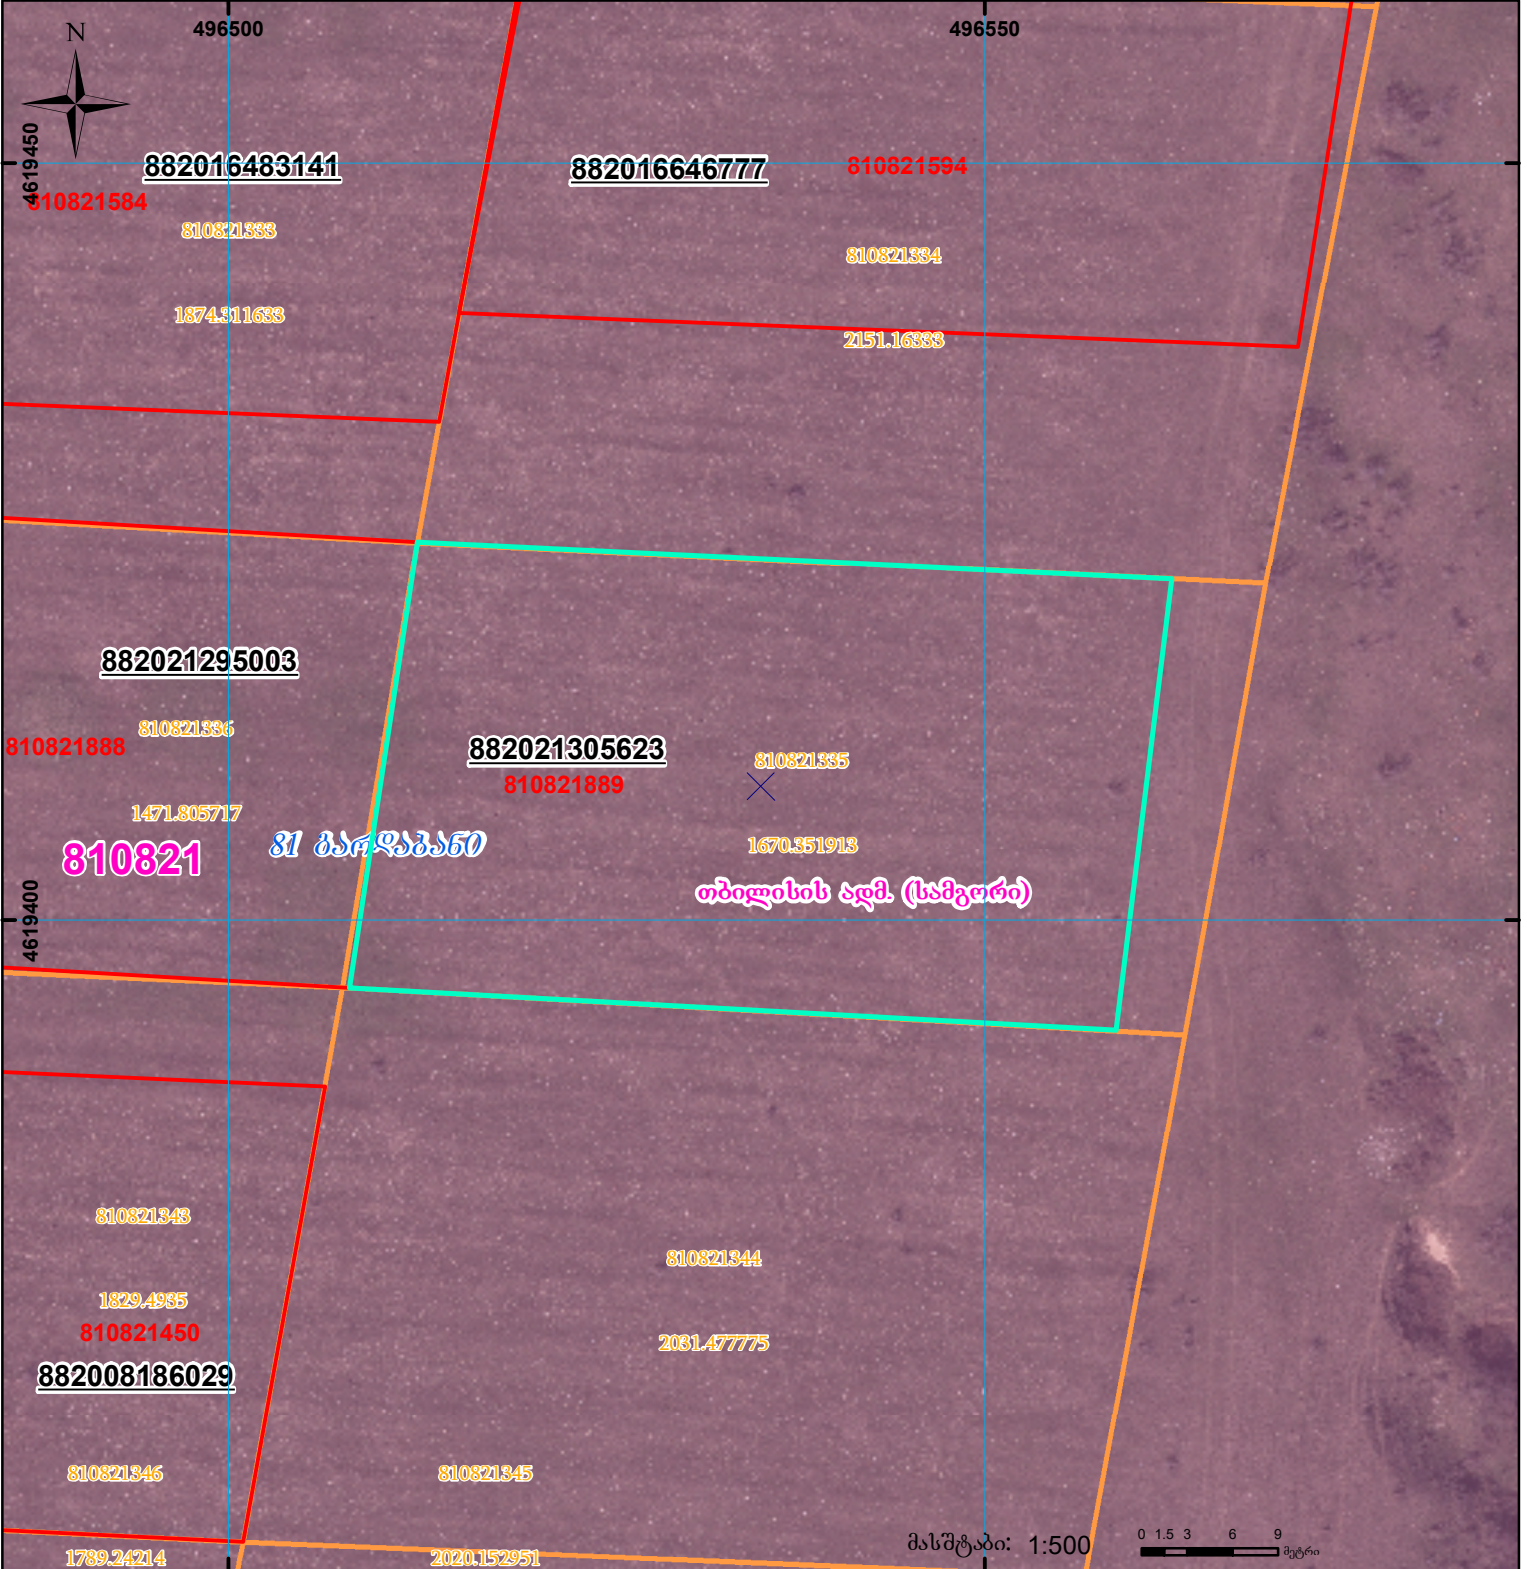

აზომვითი ნახაზი არ შეესაბამება 388-ე დამდგენილებით გათვალისწინებულ მოთხოვნებს (ფოტოზე არ არის მიითითებული თარიღი)

მიწის ნაკვეთის საკადასტრო კოდი: **810821889**
 განცხადების რეგისტრაციის ნომერი: **882021305623**
 მიწის ნაკვეთის ფართობი: **1500 კვ.მ.**
 დანიშნულება:
 მომზადების თარიღი: **23.04.21**

მასშტაბი: 1:500

	შენიშვნა-ნაკვეთის, პირობითი ნომერი/სართულიანობა		კვადრატული ნაკვეთი		სარეგისტრაციოდ წარმოდგენილი ნაკვეთი
	მიწის ნაკვეთის საკადასტრო საზღვარი		შუენებარე ნაკვეთი		საზოგადოებრივი ნაკვეთი

UTM (საერთაშორისო) სისტემის კოორდ.