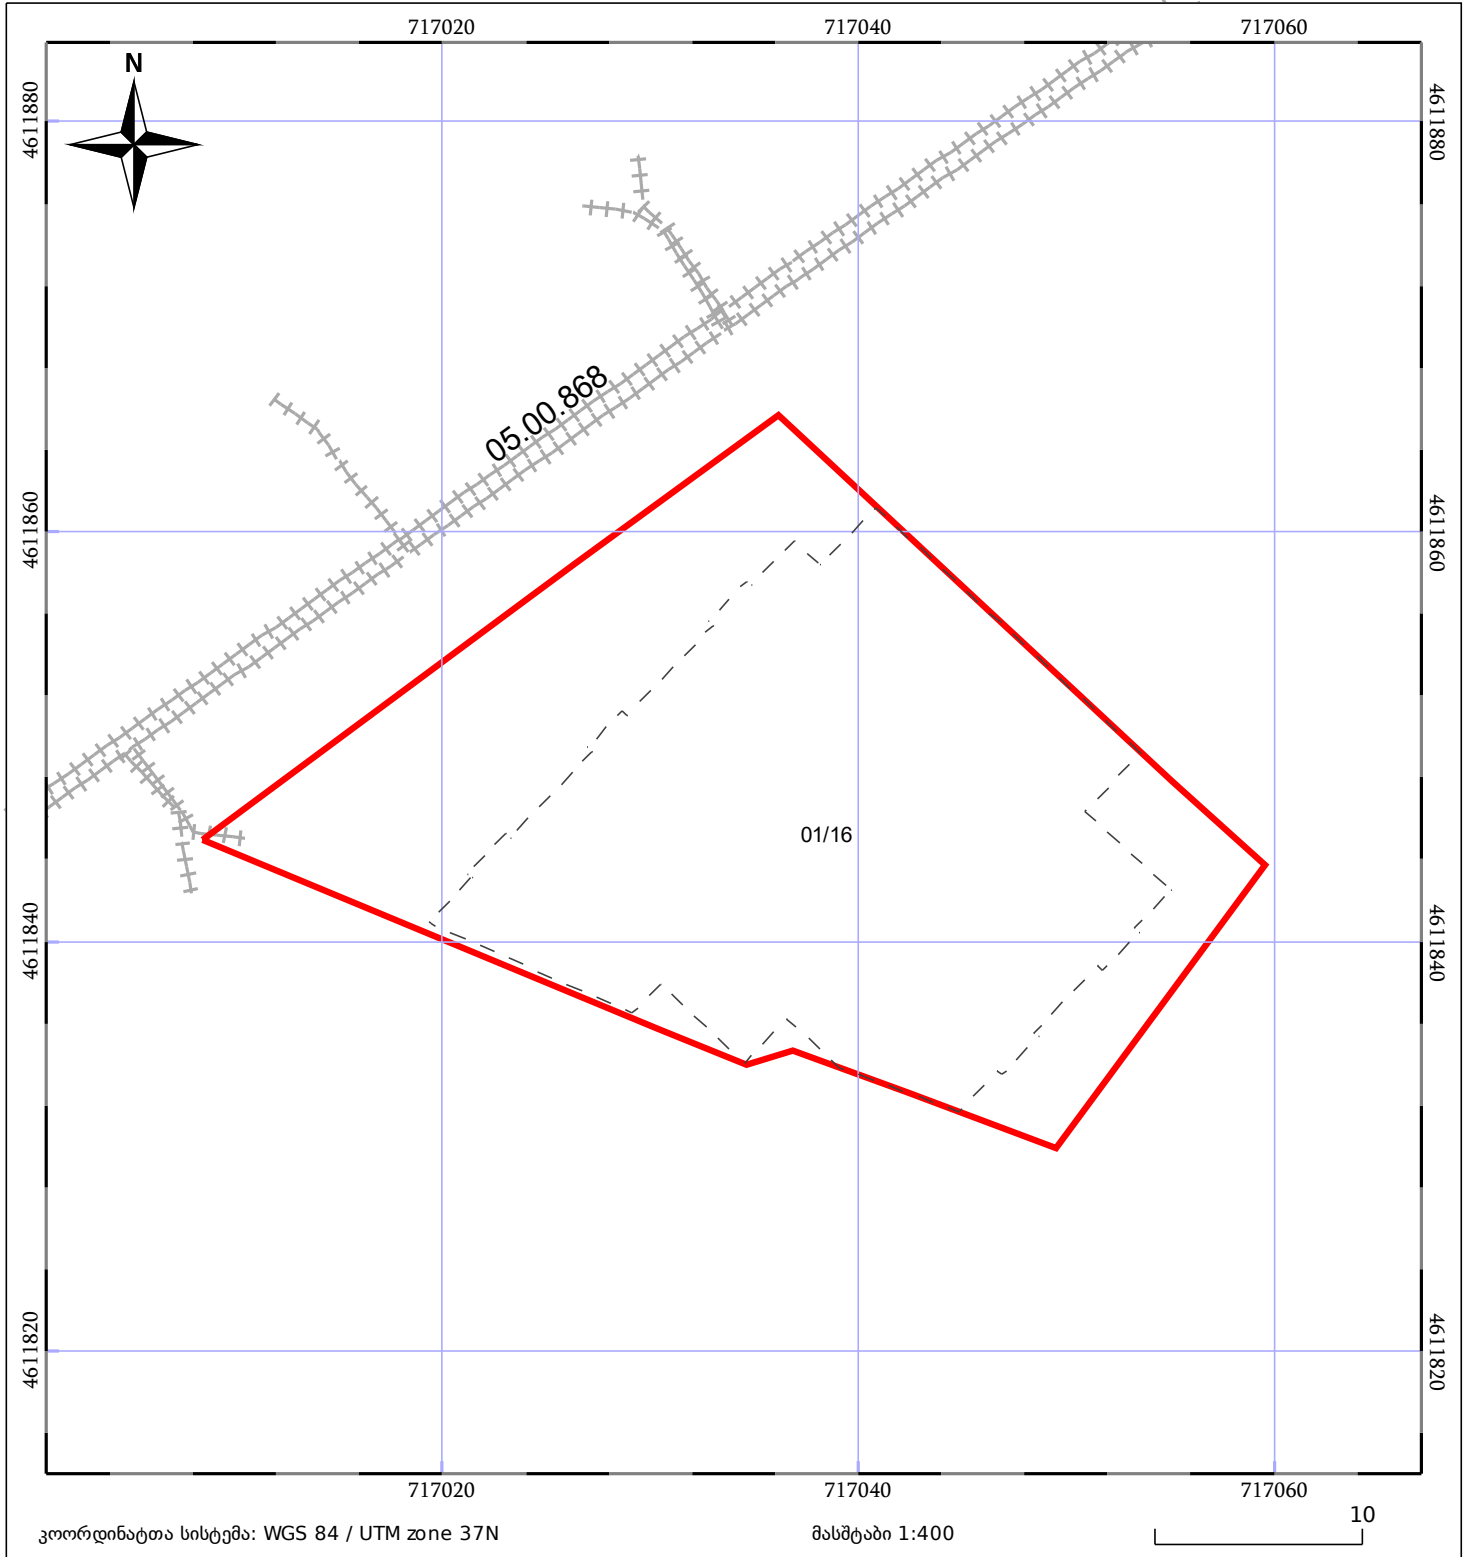

საკადასტრო გეგმა

საჯარო რეესტრის ეროვნული
სააგენტო

საკადასტრო კოდი: **05.32.13.516**

ნაკვეთის დანიშნულება:

არასასოფლო სამეურნეო

განცხადების ნომერი: **892025468047**

ფართობი:

925 კვ.მ (WGS 84 / UTM zone 38N)

924 კვ.მ (WGS 84 / UTM zone 37N)

მომზადების თარიღი: **11/02/2026**

05/25	მშენებარე ნაგებობა		ნაკვეთის საკადასტრო საზღვარი	05/25	შენობა/ნაგებობა
	სამობრივი ნაგებობა		ტყის ფონდი		ვალდებულება