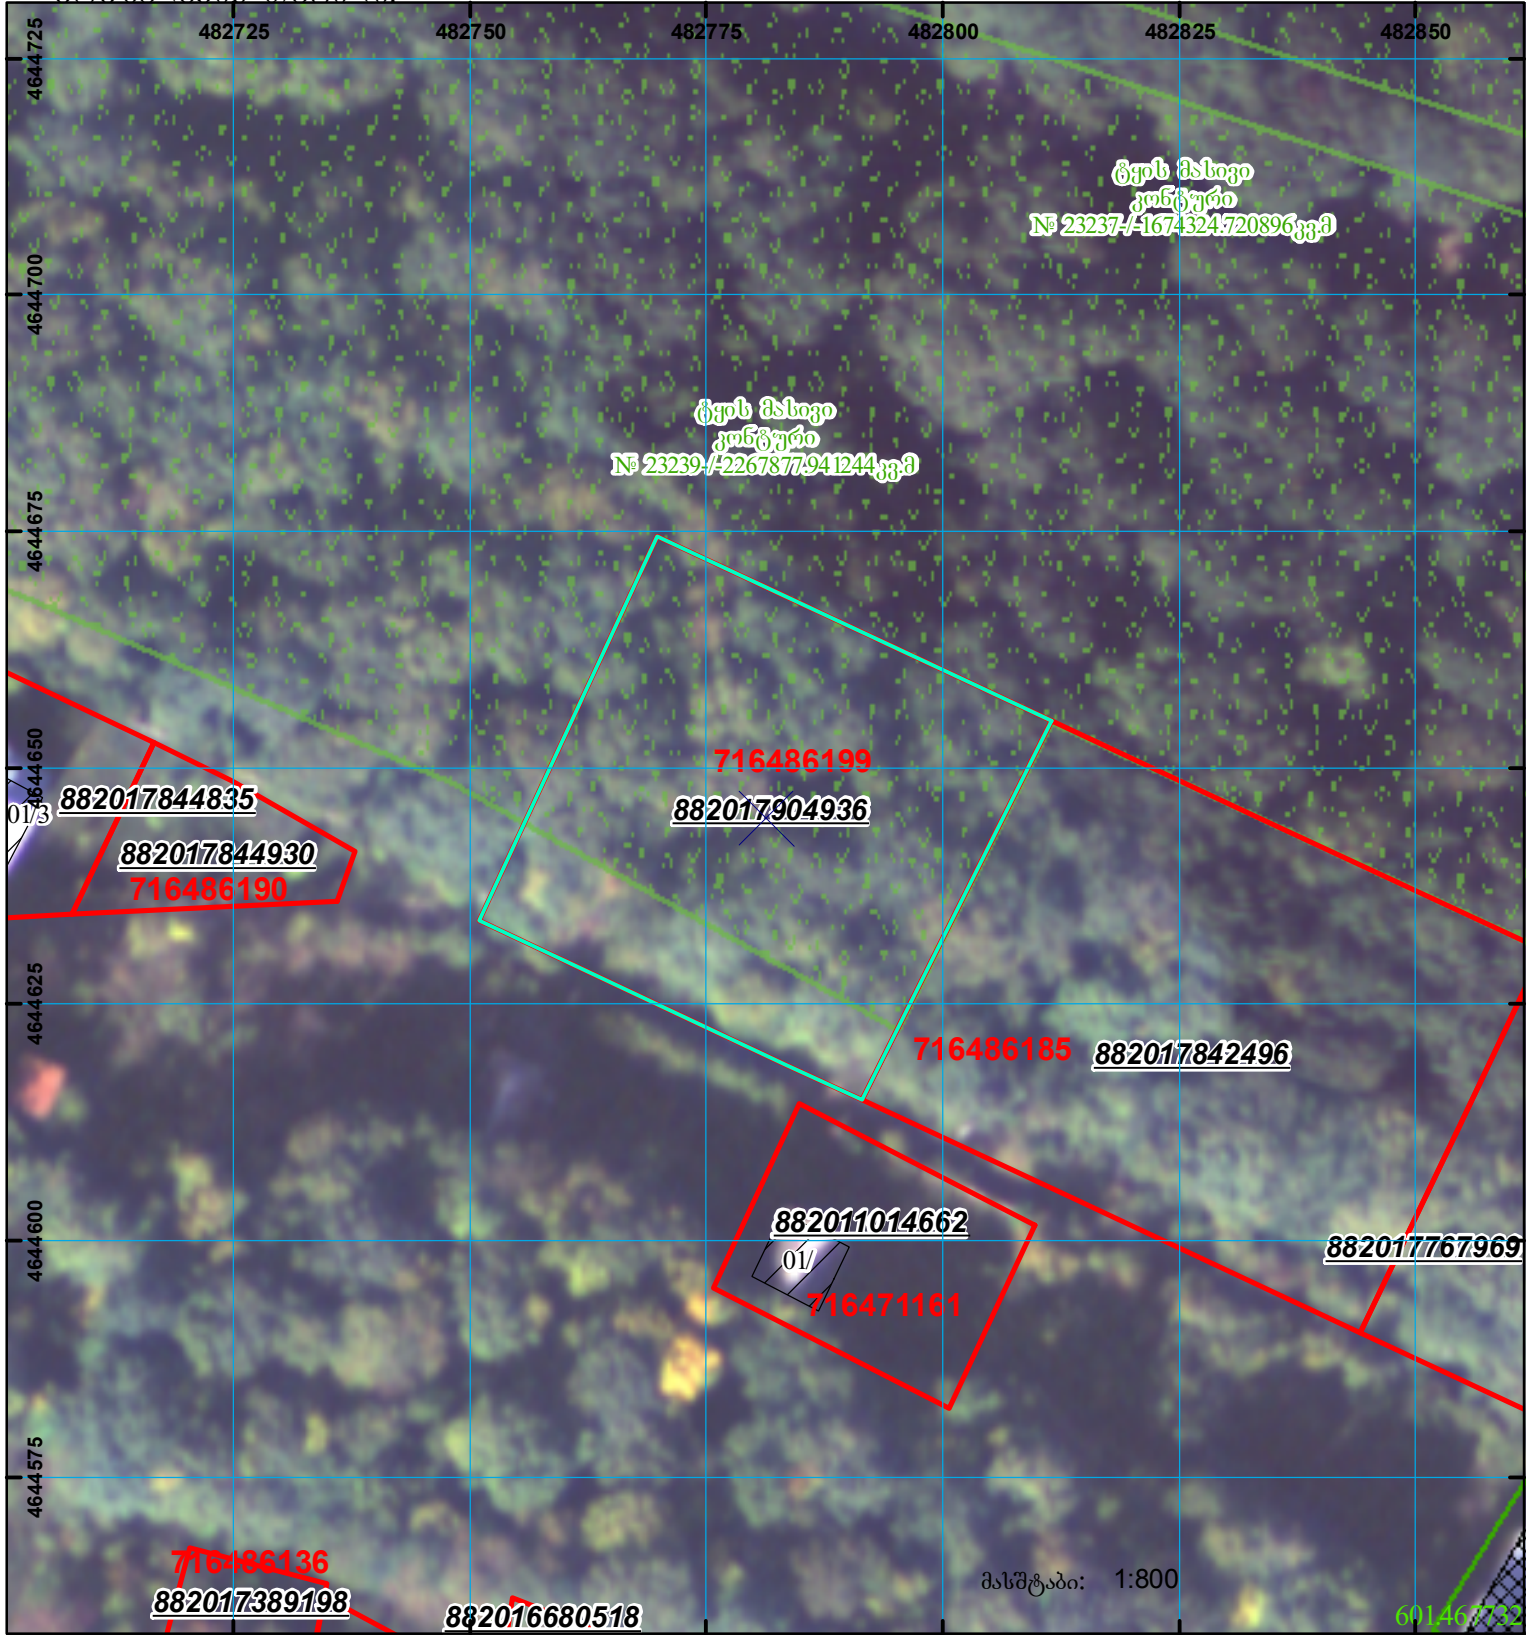

მიწის ნაკვეთის საკადასტრო კოდი: 71 64 86 199
 განცხადების რეგისტრაციის ნომერი: 882017904936
 მიწის ნაკვეთის ფართობი: 2033 კვ.მ.
 მომზადების თარიღი: 29.09.17

	შენიშვნა-ნაგებობა, პირობითი ნომერი/სართულიანობა		ვალდებულება		საზობრივი ნაგებობა	 000 008 UTM (საერთაშორისო) სისტემის კოორდ.
	მიწის ნაკვეთის საკადასტრო საზღვარი		შუენებარე ნაგებობა			