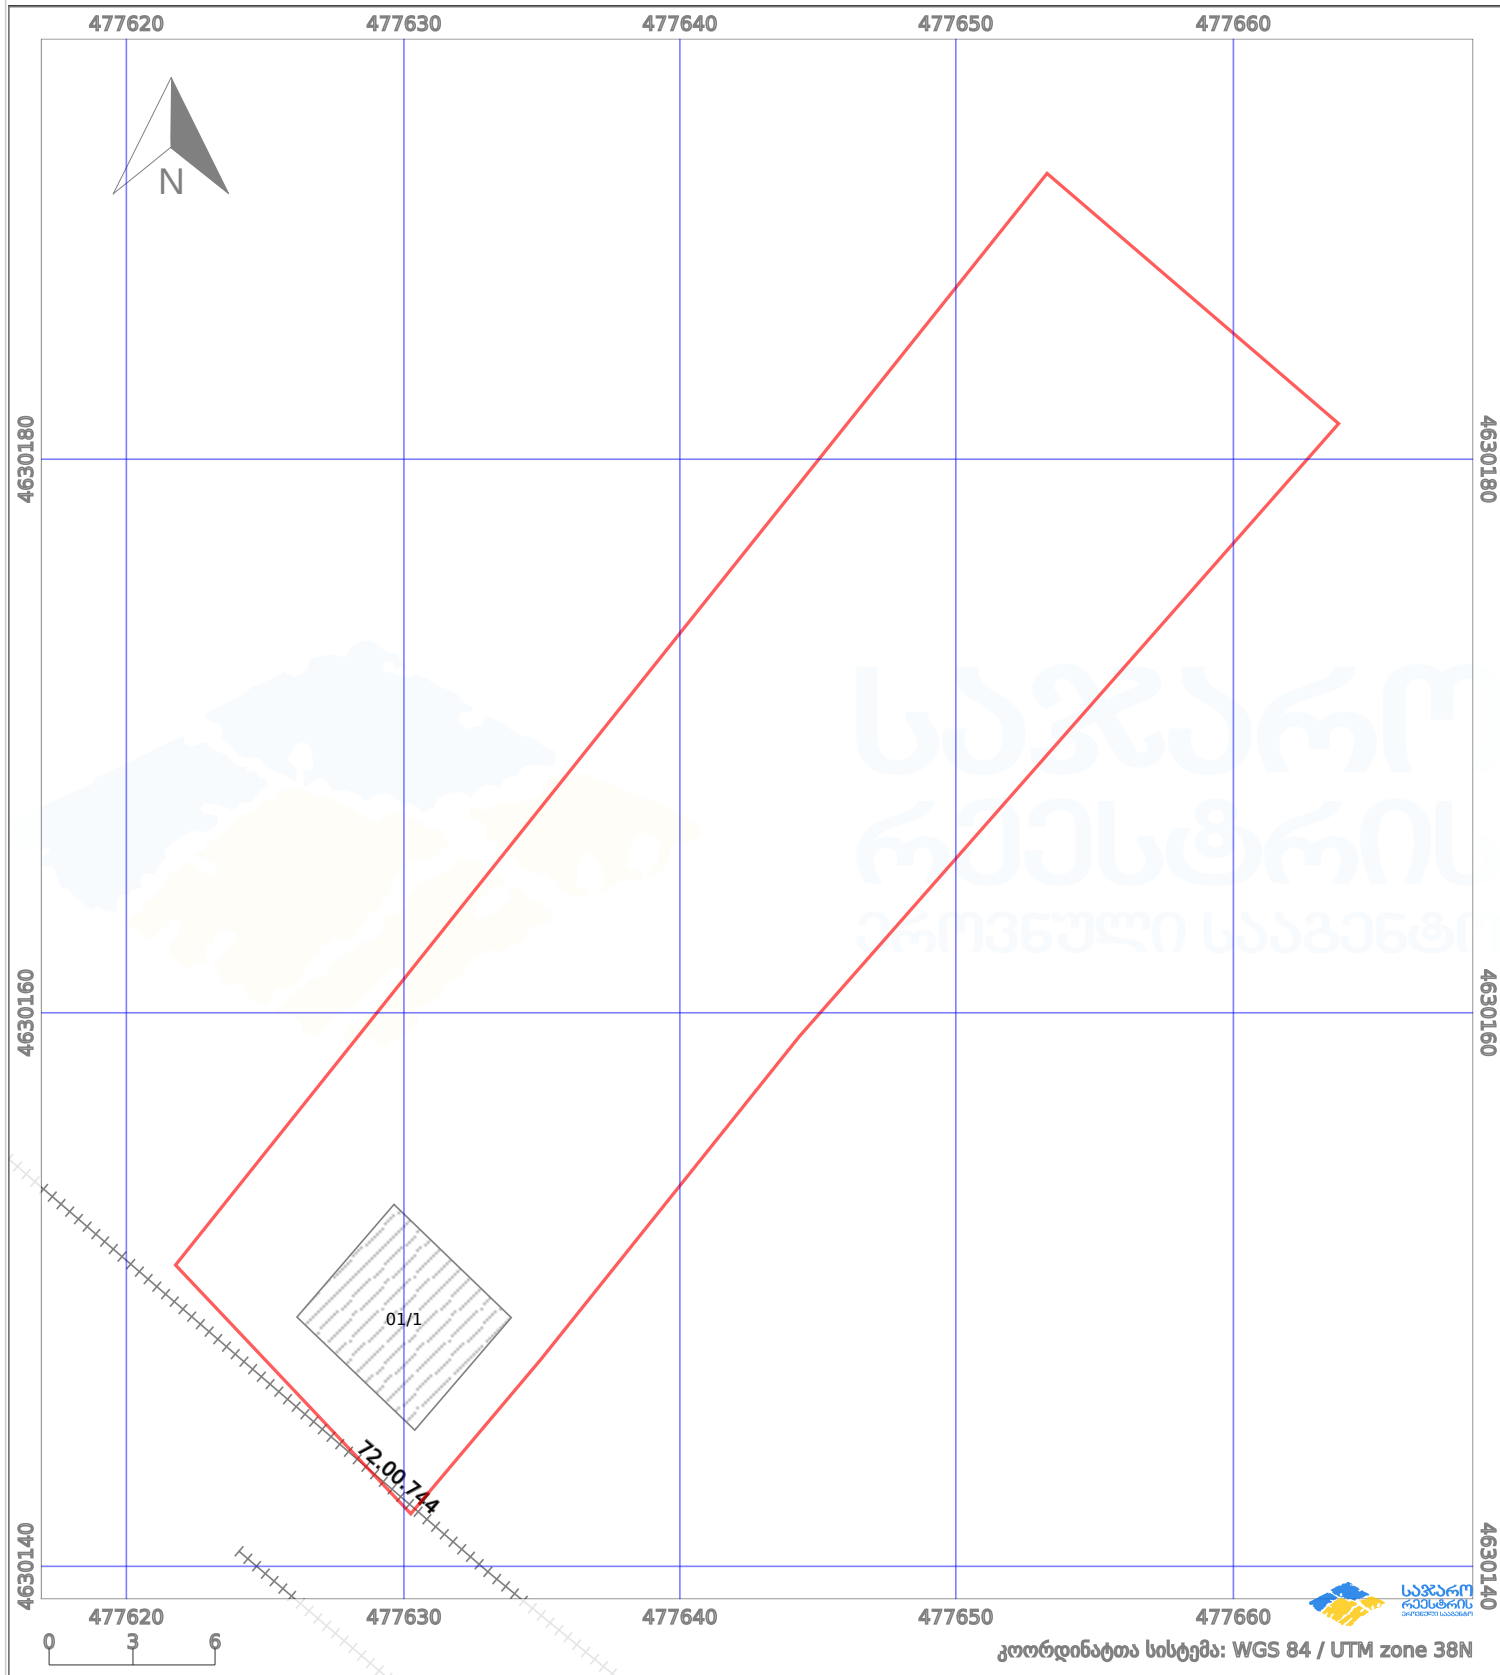

საკადასტრო გეგმა

საქართველოს რეესტრის ეროვნული სააგენტო

საკადასტრო კოდი:

72.12.04.780

ნაკვეთის დანიშნულება:

სასოფლო-სამეურნეო

განცხადების ნომერი:

882023485002

ფართობი:

657 კვ.მ (WGS 84 / UTM zone 38N)

მომზადების თარიღი:

19/05/2023

პირობითი აღნიშვნები:

- | | | | | | | | | |
|--|-------------------|--|--------------------|--|------|--------------------|--|----------------|
| | ნაკვეთის საზღვარი | | მშენებარე ნაკებობა | | 02/4 | ამუნებული ნაკებობა | | ქარსაფარი ზოლი |
| | საზღვარი ნაკებობა | | ტყის ფონდი | | | ვალდებულება | | |