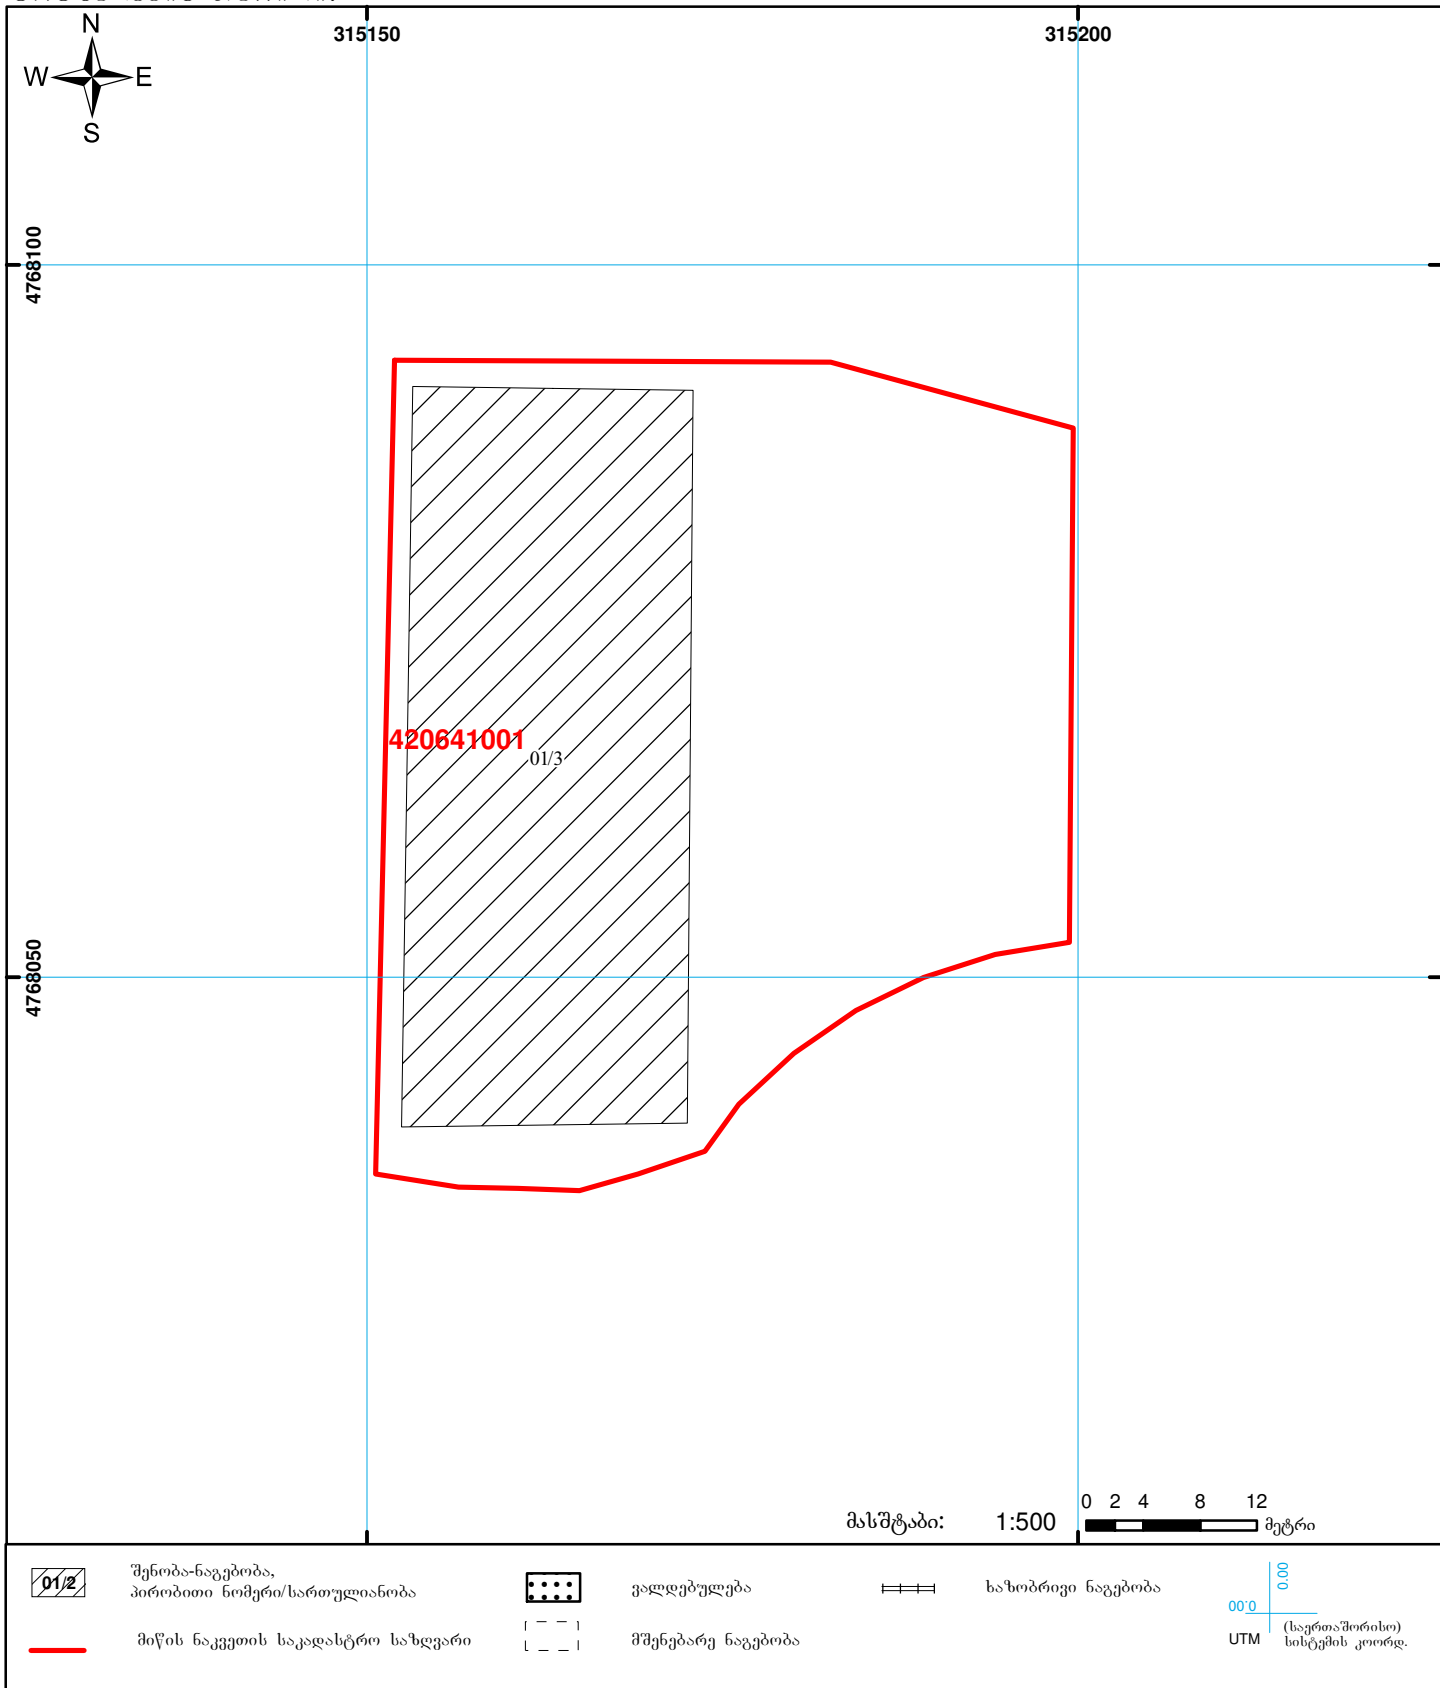

საქართველოს იუსტიციის სამინისტრო
საჯარო რეგისტრის ეროვნული სააგენტო
საკადასტრო გეგმა

მიწის ნაკვეთის საკადასტრო კოდი: 42 06 41 001
განცხადების რეგისტრაციის ნომერი: 882012044586
მიწის ნაკვეთის ფართობი: 2431 კვ.მ.
დანომუშავება: არასასოფლო-სამეურნეო

გომზადების თარიღი: 16.02.12

მასშტაბი: 1:500 0 2 4 8 12 მეტრი

	შენიშნა-ნაგებობა, პირობითი ნომერი/სართულიანობა		ვალდებულება		ხაზობრივი ნაგებობა	 UTM (საერთაშორისო) სისტემის კოორდ.
	მიწის ნაკვეთის საკადასტრო საზღვარი		მშენებარე ნაგებობა			