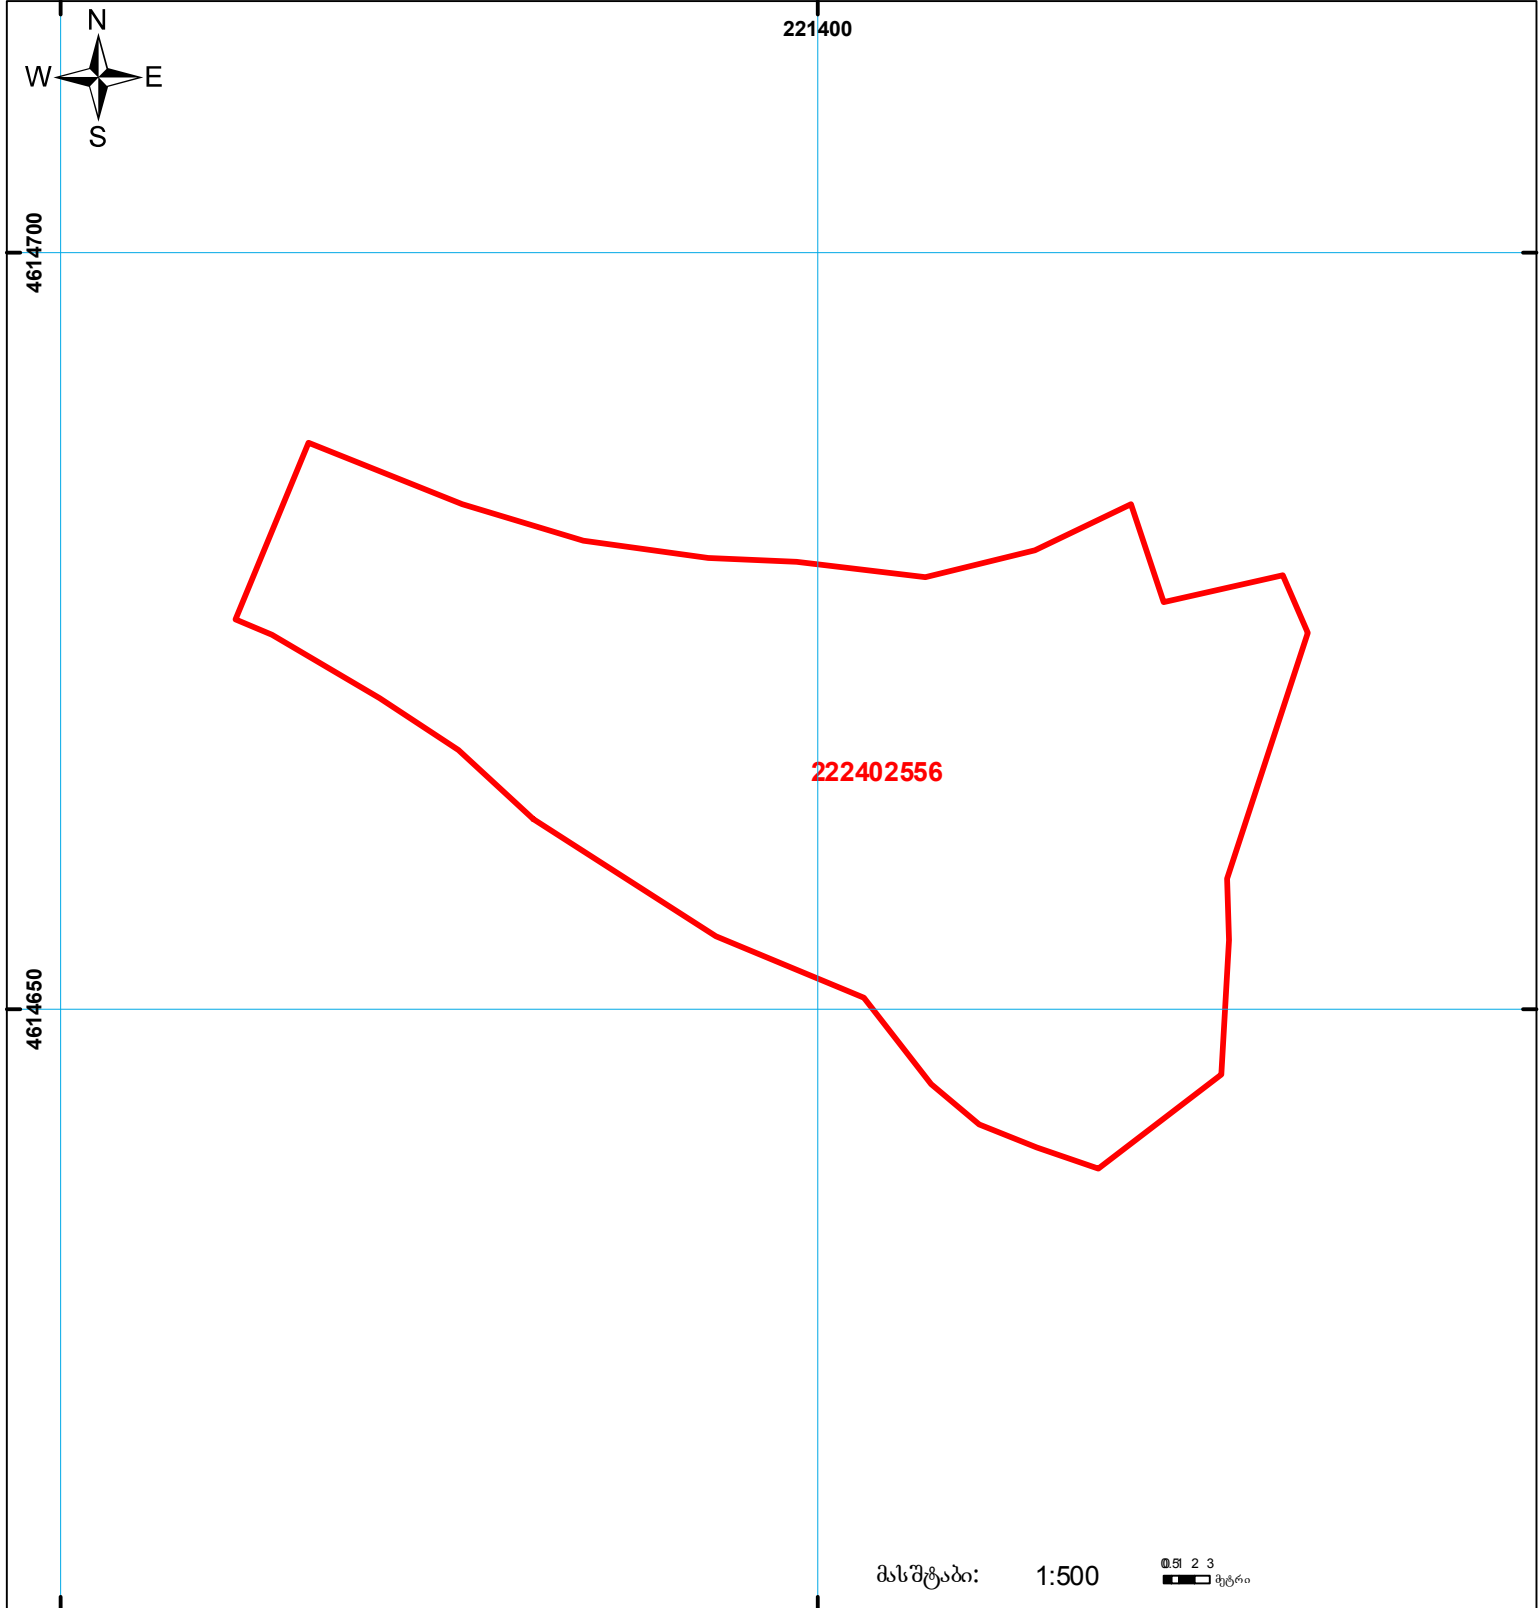

საქართველოს იუსტიციის სამინისტრო  
საჯარო რეგისტრის ეროვნული სააგენტო  
საკადასტრო ბუბმა

მიწის ნაკვეთის საკადასტრო კოდი: 22 24 02 556  
ბანცხალების რეგისტრაციის ნომერი: 882014059880  
მიწის ნაკვეთის ფართობი: 1734 კვ.მ.  
დანიშნულება: სასოფლო-სამეურნეო  
კატეგორია:  
მომზადების თარიღი: 07.02.14

მასშტაბი: 1:500

შენიშვნა-ნაგებობა,  
პირობითი ნომერი/სართულიანობა

ვალდებულება

საზობრივე ნაგებობა

მიწის ნაკვეთის საკადასტრო საზღვარი

შუენებარე ნაგებობა

სახელმწიფო ტყის ფონდი

(საერთაშორისო)  
UTM სისტემის კოორდ.