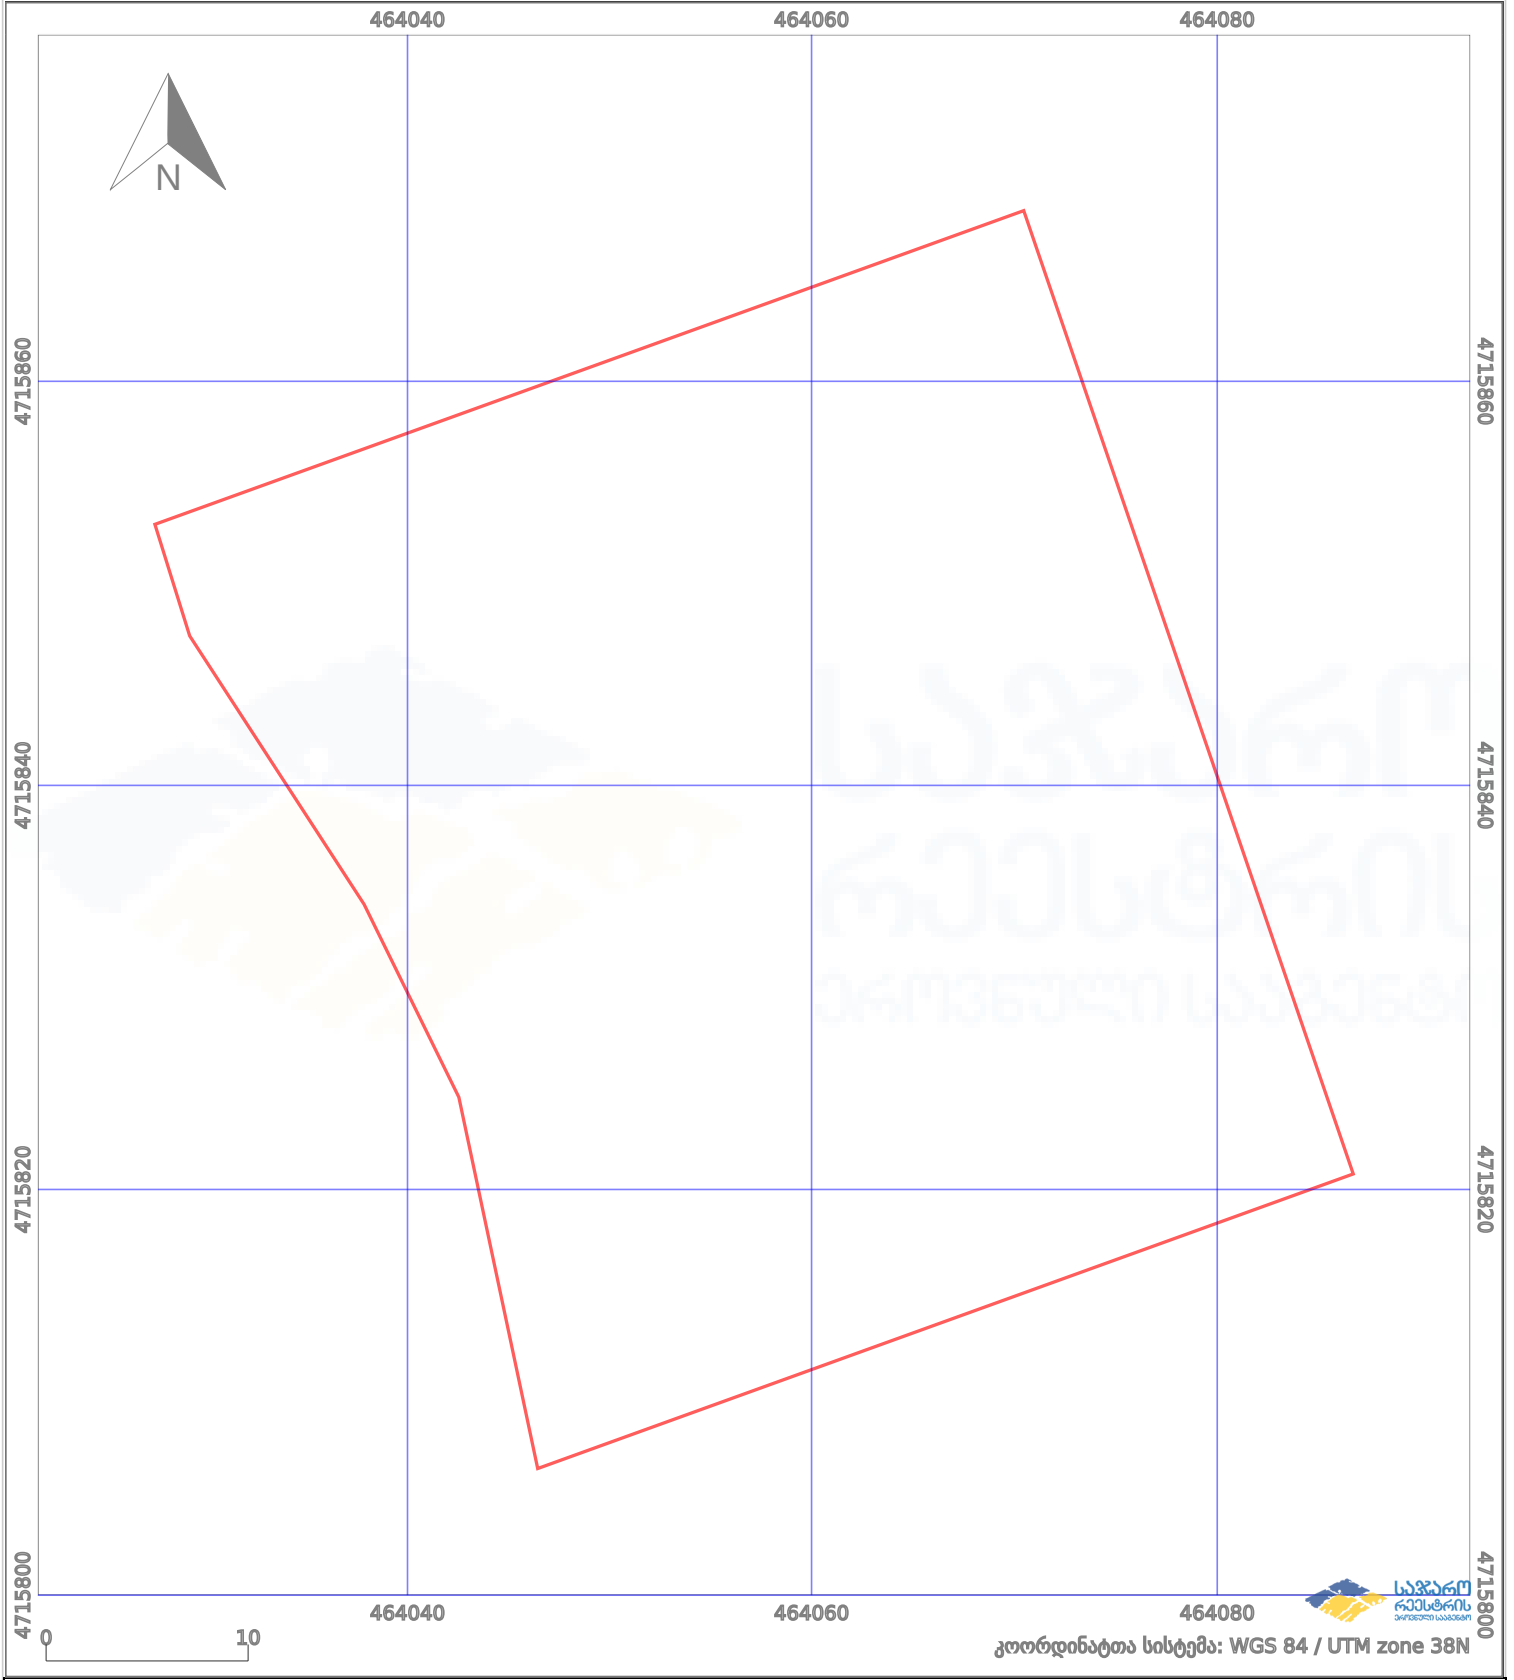

საკადასტრო გეგმა

საქართველოს რეესტრის ეროვნული სააგენტო

საკადასტრო კოდი:

74.04.12.218

ნაკვეთის დანიშნულება:

სასოფლო-სამეურნეო

განცხადების ნომერი:

882021648008

ფართობი:

2152 კვ.მ (WGS 84 / UTM zone 38N)

მომზადების თარიღი:

09/08/2021

	ნაკვეთის საზღვარი		პირობითი აღნიშვნები: მშენებარე ნაგებობა		აშენებული ნაგებობა
	საზღვარი ნაგებობა		ტყის ფონდი		ვალდებულება